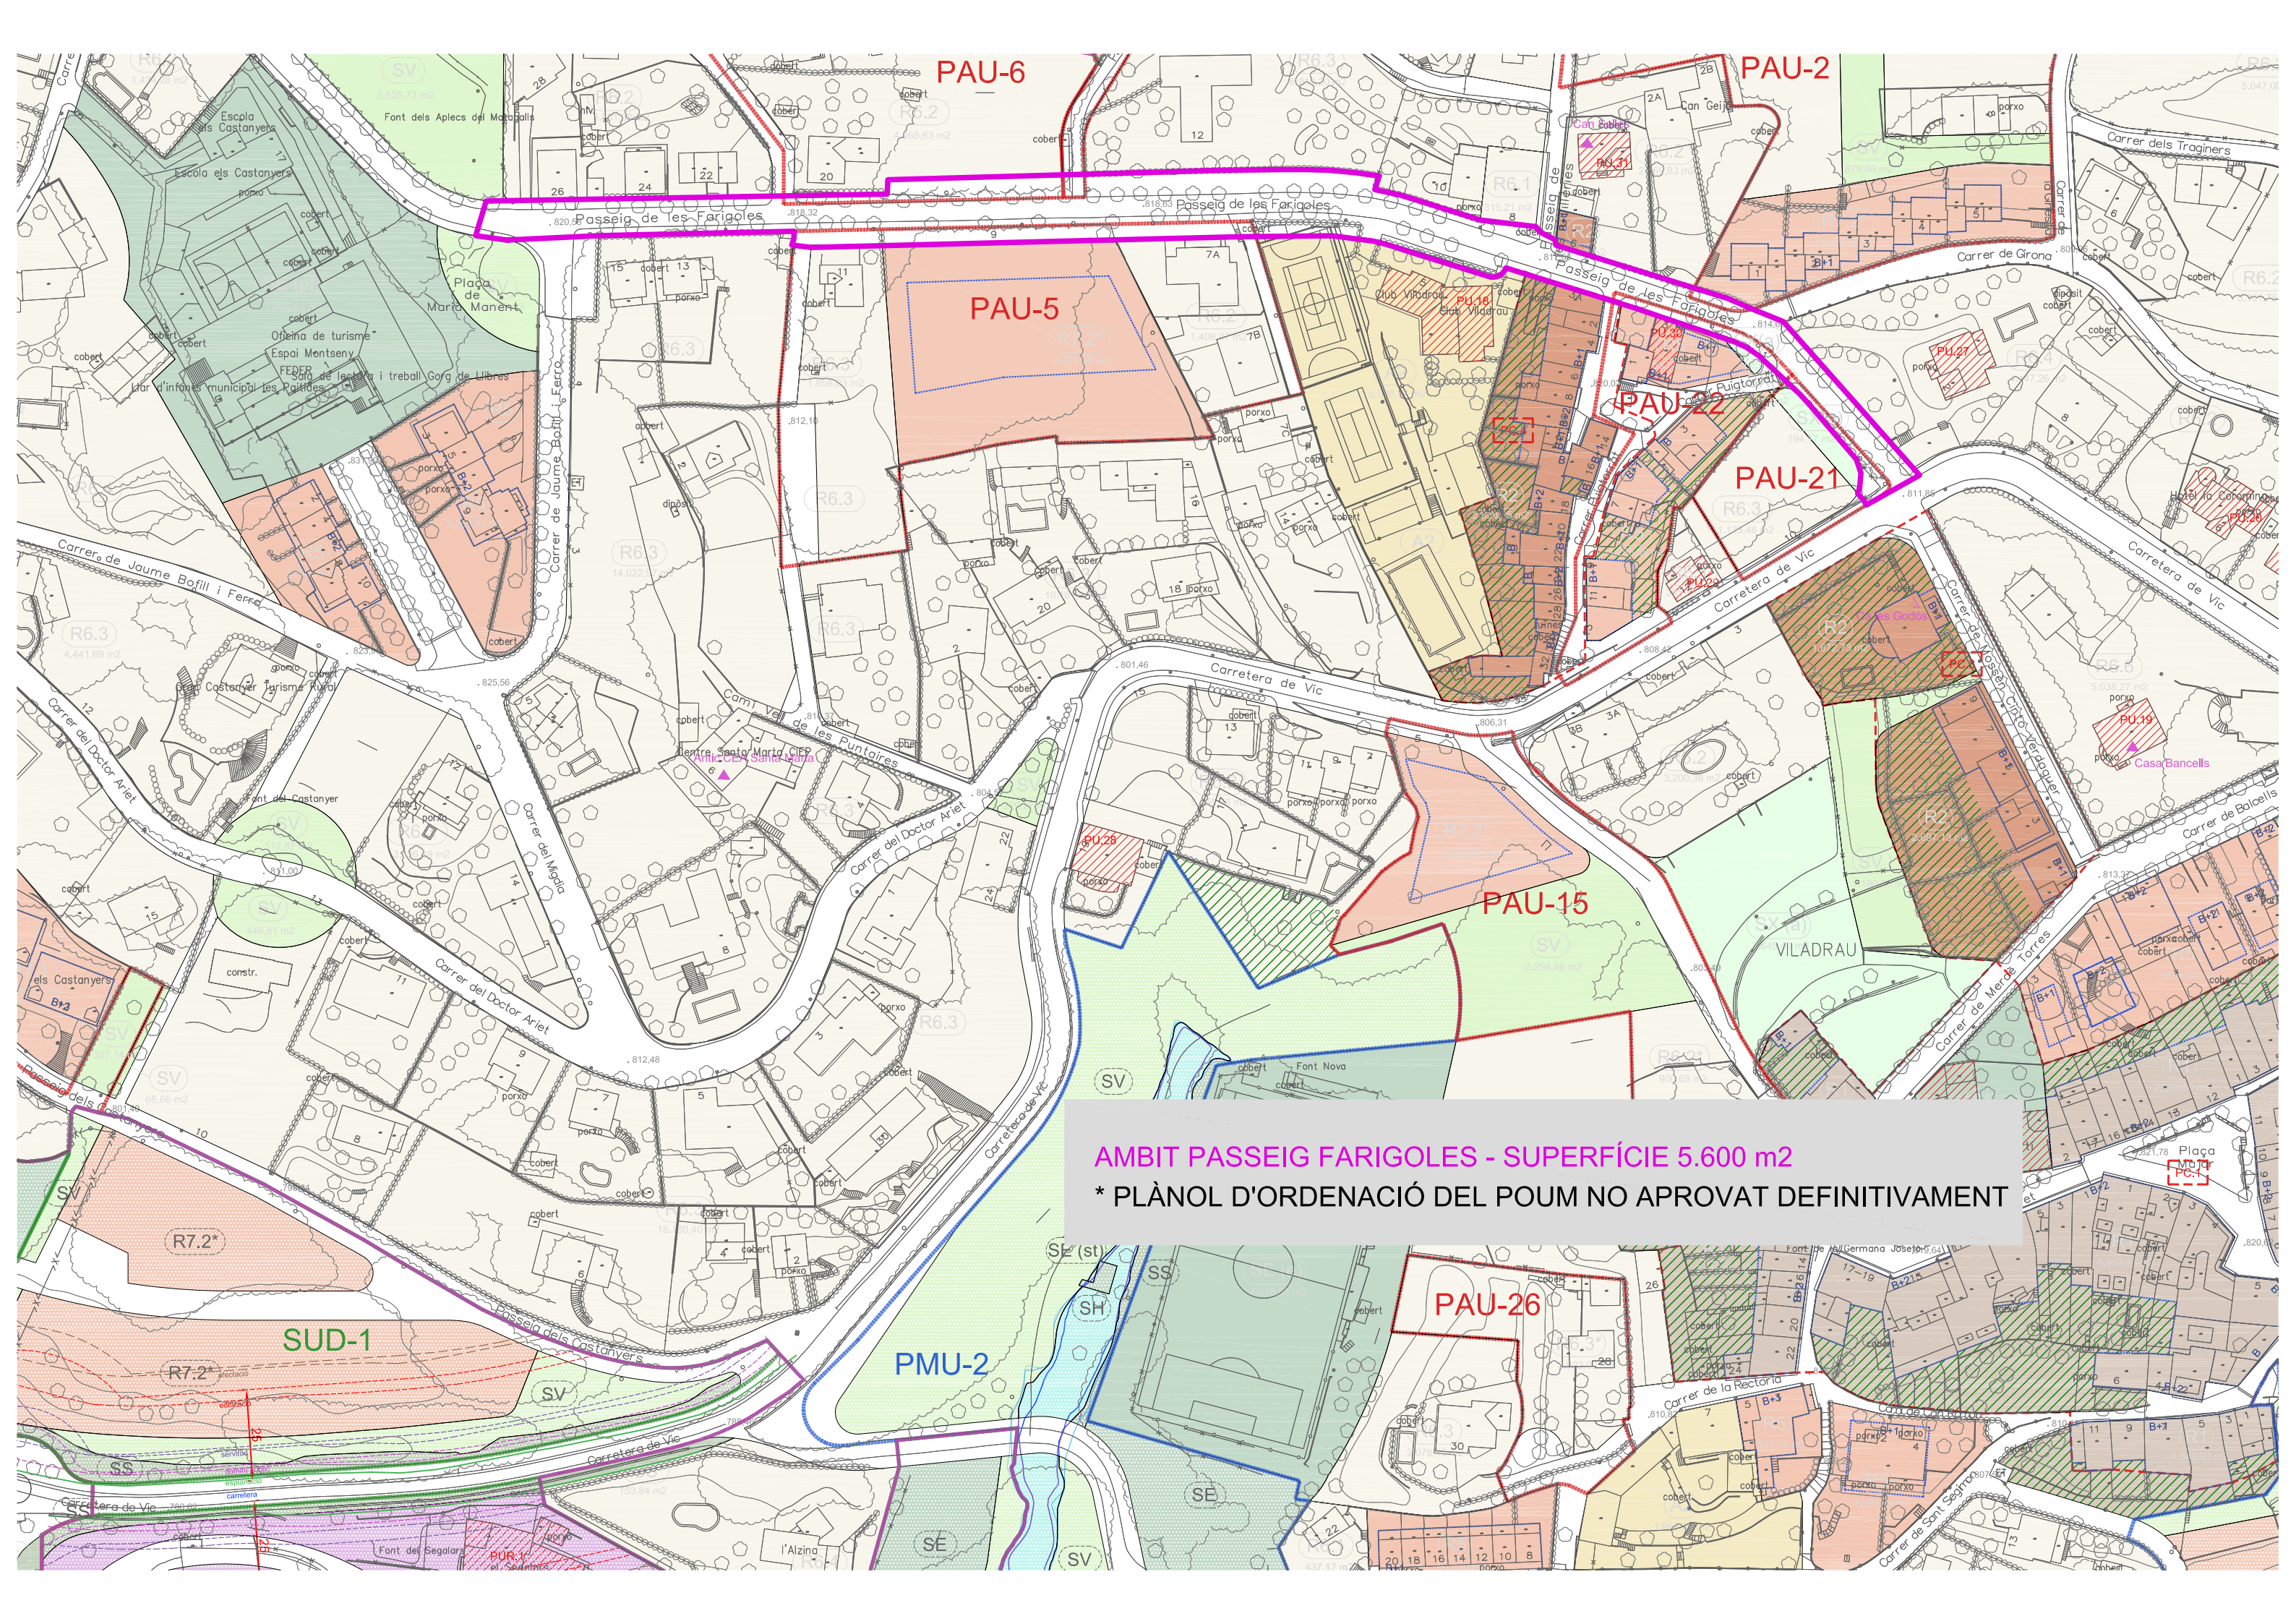

**AMBIT PASSEIG FARIGOLES - SUPERFÍCIE 5.600 m<sup>2</sup>**  
**\* PLÀNOL D'ORDENACIÓ DEL POU M NO APROVAT DEFINITIVAMENT**

AMBIT PASSEIG FARIGOLES - SUPERFÍCIE 5.600 m2  
\* PLÀNOL D'ORDENACIÓ DEL POUM NO APROVAT DEFINITIVAMENT