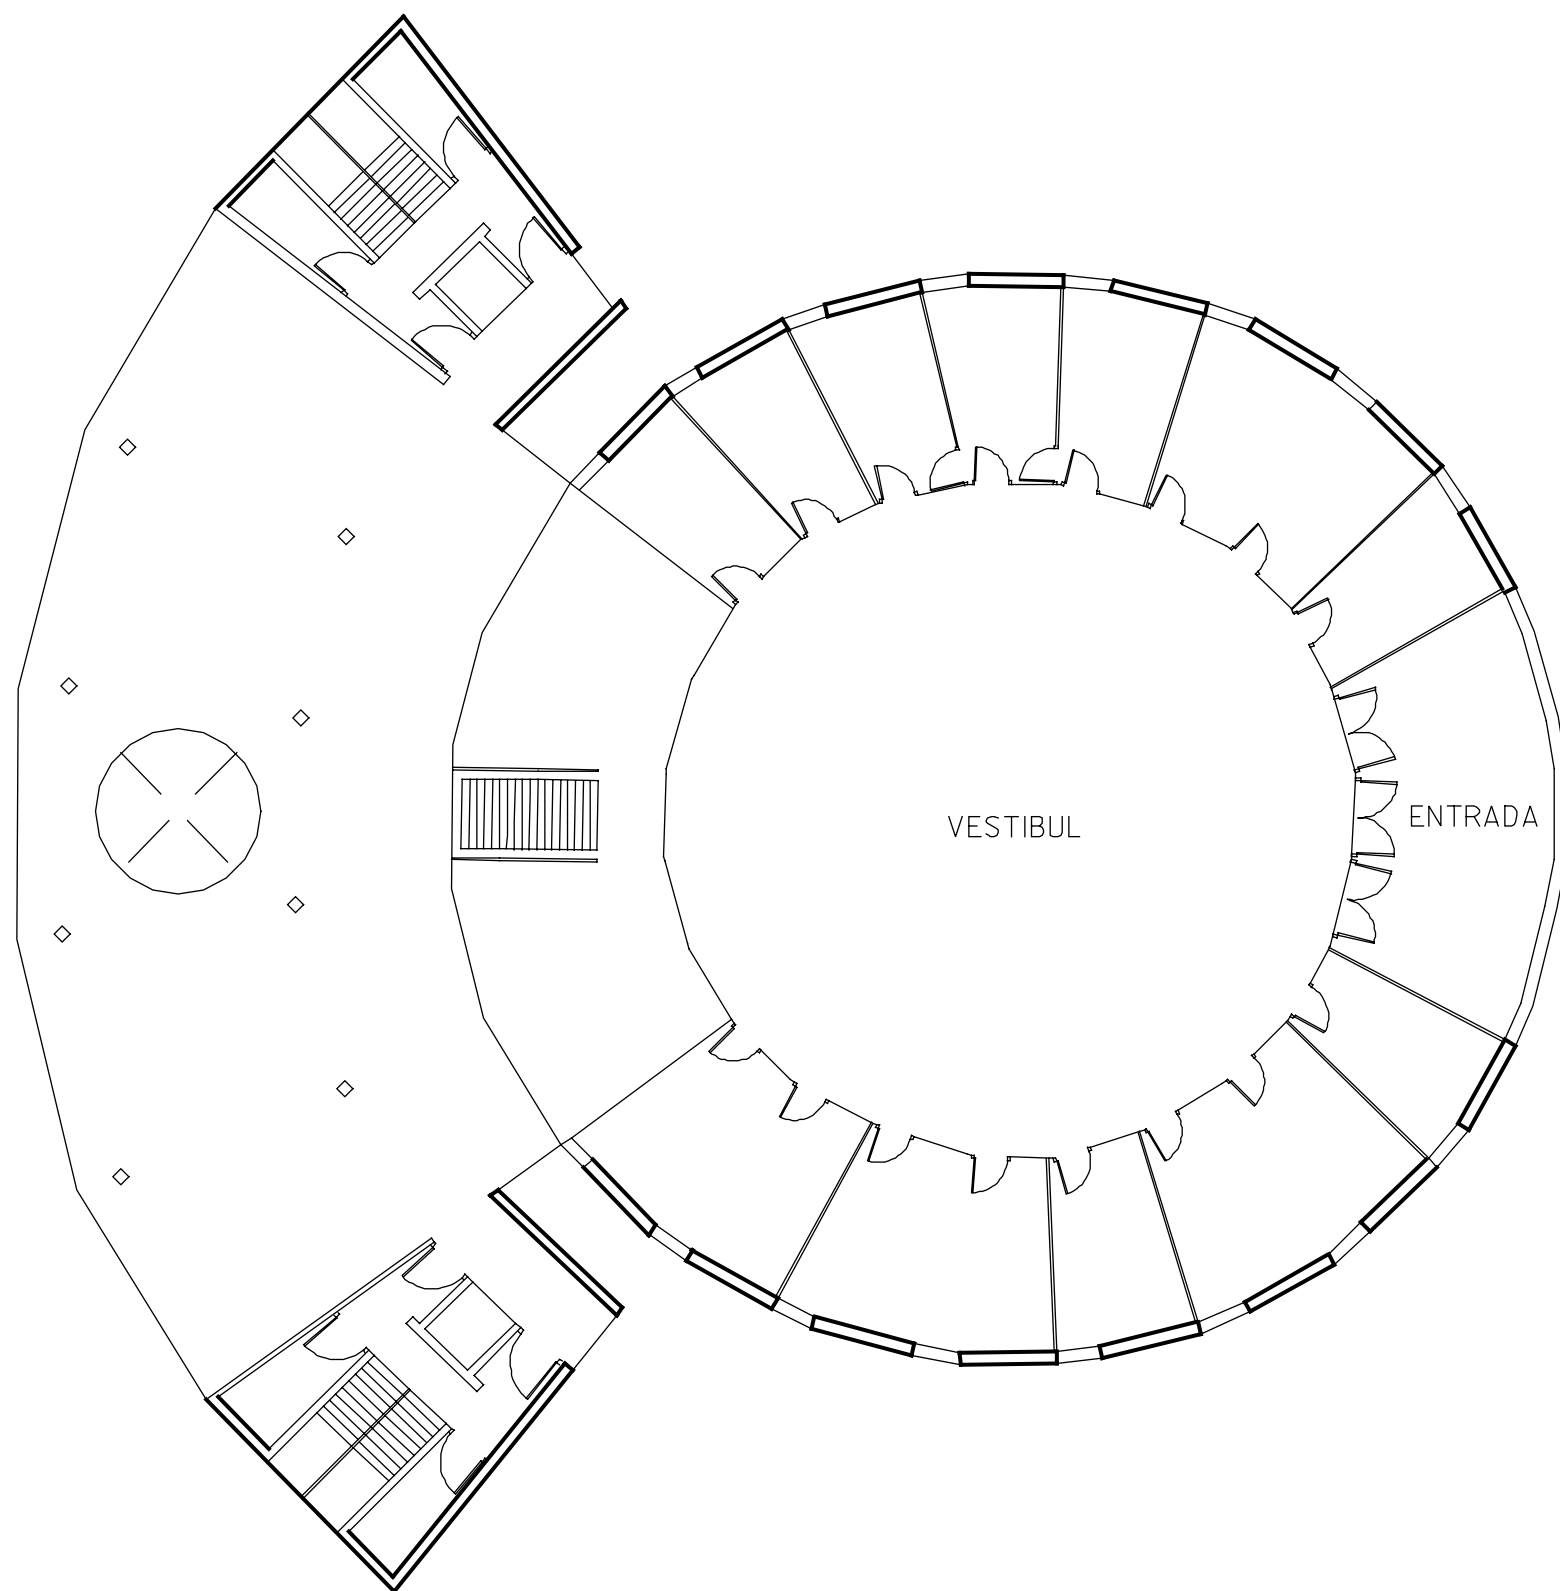

2

DATA:

GENER 2006

SUPERFÍCIE 1462 m²

CONSULTOR

TÍTOL DEL PROJECTE

INVENTARI DEL PATRIMONI – AJUNTAMENT DE BADALONA

ESCALA
1/300

BADALONA CENTRE INTERNACIONAL DE NEGOCIS
PLANTA SOTERRANI –1

PLANDI NÚM.

3

DATA:

GENER 2006

SUPERFÍCIE 1071 m²

CONSULTOR

TÍTOL DEL PROJECTE