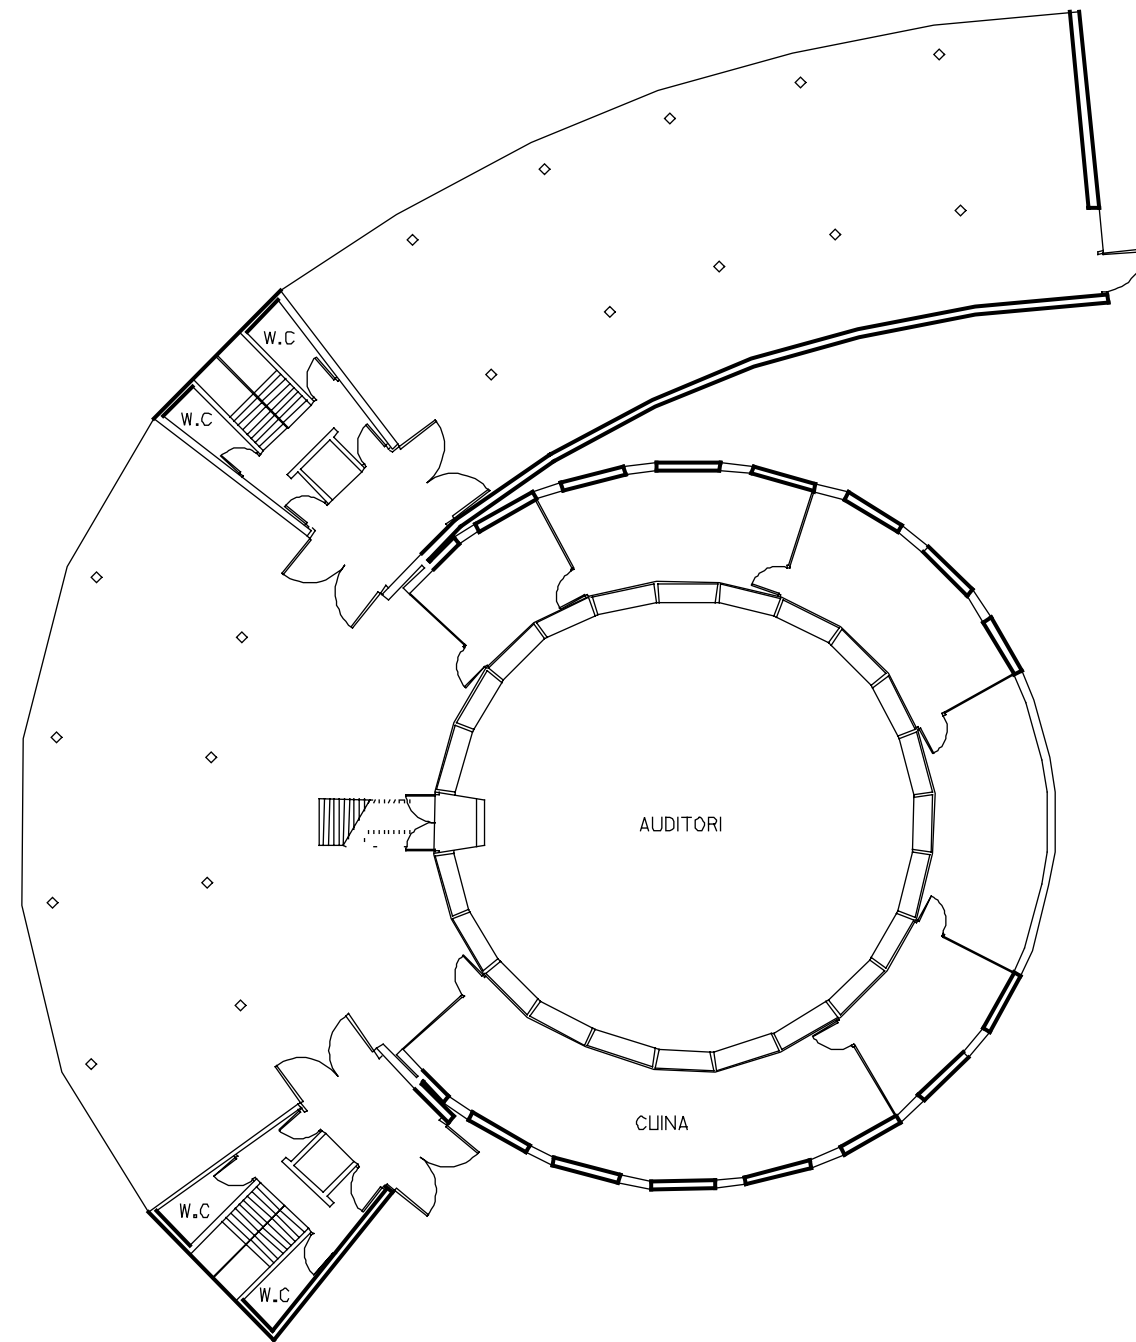

MAGATZEM

SUPERFÍCIE 543 m²

CONSULTOR

TÍTOL DEL PROJECTE

INVENTARI DEL PATRIMONI – AJUNTAMENT DE BADALONA

ESCALA
1/200

BADALONA CENTRE INTERNACIONAL DE NEGOCIS
PLANTA SOTERRANI –2

PLANDI NÚM.

2

DATA:

GENER 2006

SUPERFÍCIE 1462 m²

CONSULTOR

TÍTOL DEL PROJECTE

INVENTARI DEL PATRIMONI – AJUNTAMENT DE BADALONA

ESCALA
1/300

BADALONA CENTRE INTERNACIONAL DE NEGOCIS
PLANTA SOTERRANI –1

PLANDI NÚM.

3

DATA:

GENER 2006

SUPERFÍCIE 1071 m²

CONSULTOR

TÍTOL DEL PROJECTE