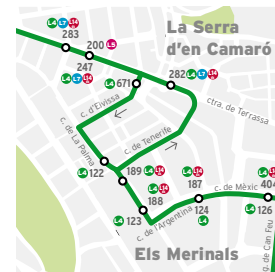

L4 La Roureda Can Roqueta El Poblenou

Dissabtes
Des de l'inici i fins a les 18 h.