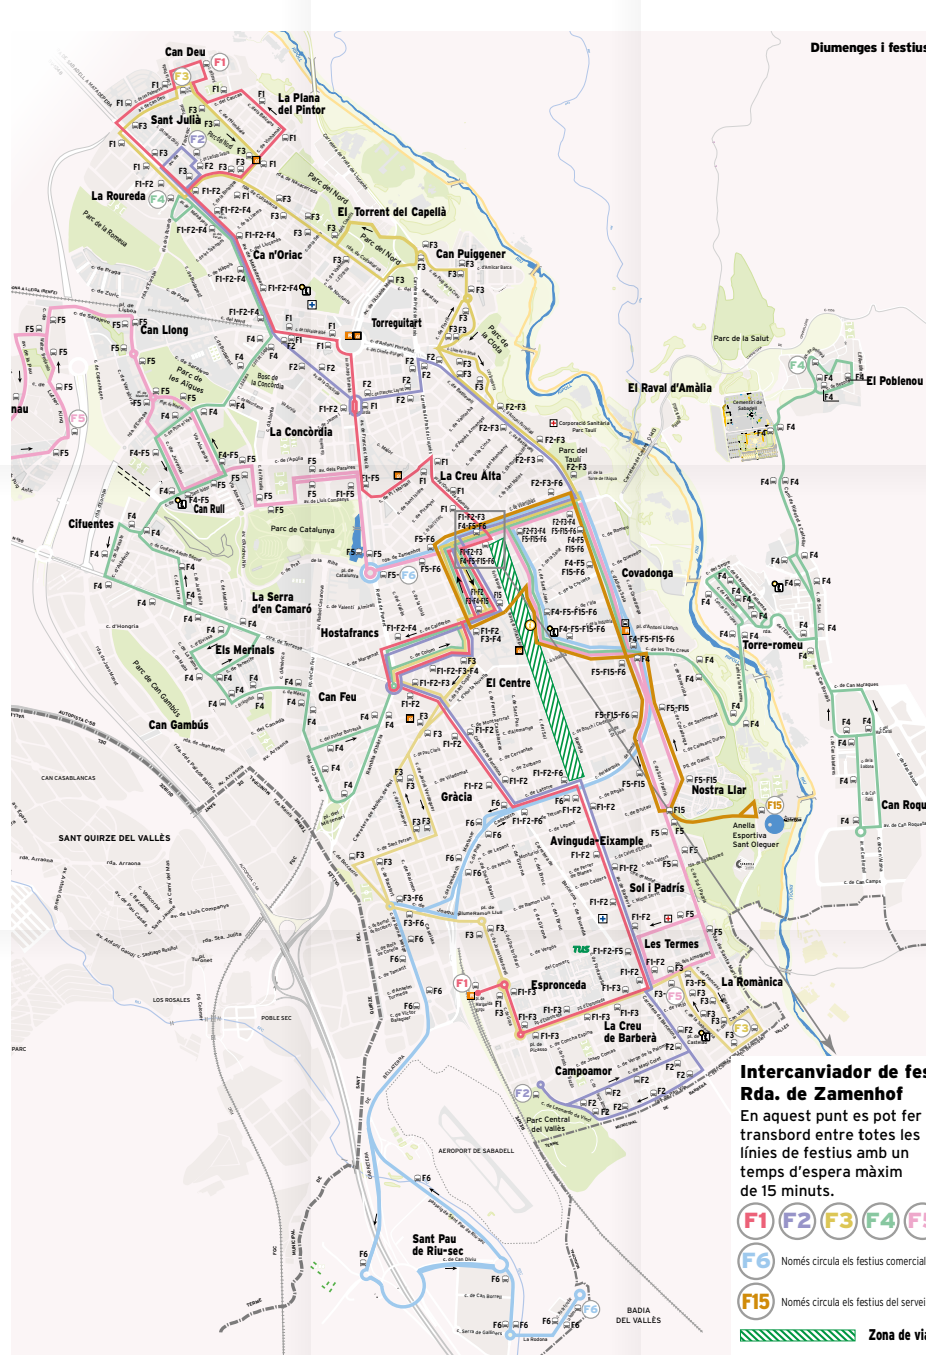

Oficina de Mobilitat

Diumenges i festius

Intercanviador de fest Rda. de Zamenhof

En aquest punt es pot fer transbord entre totes les línies de festius amb un temps d'espera màxim de 15 minuts.

- F1 F2 F3 F4 F5
- F6 Només circula els festius comercials
- F15 Només circula els festius del servei d'

Zona de vianants

L1 Can Deu Estació Sud

Dissabtes