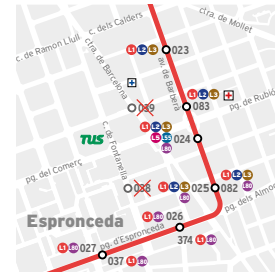

Plànol Bus Urbà

A partir del 18 de març de 2019

TUS Transports Urbans de Sabadell

Punts de venda
Aquí pots comprar les targetes TUS T-10, T-Mensual i T-Mensual Jove

- Oficina de Mobilitat
- Establiments adherits a la xarxa
- Nous establiments adherits a la xarxa
- Altres punts de venda (només TUS T-10)
- Oficines del Banc de Sabadell
- El Corte Inglés

93 710 79 51
@TUS_Sabadell
tusscsabadell
transportsubansdesabadell

www.tus.es

Oficina de Mobilitat

Diumenges i festius

Intercanviador de fest Rda. de Zamenhof

En aquest punt es pot fer transbord entre totes les línies de festius amb un temps d'espera màxim de 15 minuts.

- F1 F2 F3 F4 F5
- F6 Només circula els festius comercials
- F15 Només circula els festius del servei d'

Zona de vianants

L1 Can Deu Estació Sud

Dissabtes

L3 Can Deu La Romànica

Dissabtes

L4 La Roureda Can Roqueta El Poblenou

Dissabtes
Des de l'inici i fins a les 18 h.

L14 Estació Centre Els Merinals

Dissabtes
Des de l'inici i fins a les 18 h.

L1 L2 L3 Centre L4 L5 L55

Dissabtes

Plànol Bus Urbà

A partir del 18 de març de 2019

TUS Transports Urbans de Sabadell