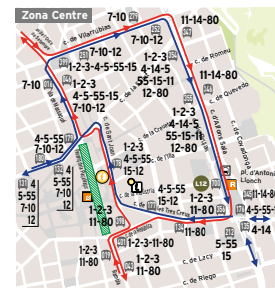

L1 L2 L3 Centre L4 L5 L55

Dissabtes