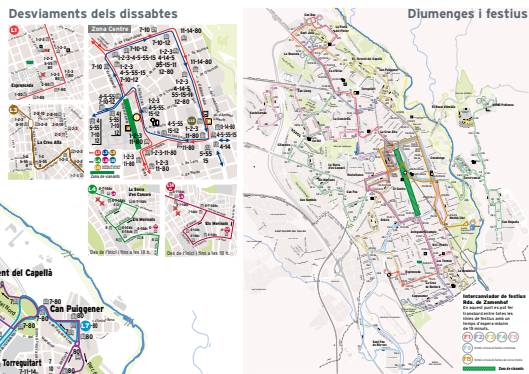

Feiners

Xarxa del transport urbà de Sabadell

1. Can Deu - Estació Sud
   - Can Deu - La Creu de Barberà
   - Can Deu - La Romànica
   - Castellarnau - Can Puiggener
   - Castellarnau - Sant Pau de Riurec
   - Plaça de Picasso - Sant Julià
   - Plaça de Picasso - La Plana del Pintor
   - El Poblenou - Can Roqueta - La Roureda
   - El Poblenou - Parc Taulí (de dilluns a divendres)
   - Can Roqueta - Parc Taulí (de dilluns a divendres)
   - Can Roqueta - Parc Taulí - Els Merinals (divendres)
   - Les Termes - Can Rull
   - Les Termes - Can Llong
   - La Bassa - Centre
   - Can Deu - Estació Sud
   - Sant Julià - La Creu de Barberà
   - Can Deu - La Romànica
   - La Roureda - El Poblenou
   - Castellarnau - Les Termes
   - Pl. Catalunya - Sant Pau de Riurec
   - La Bassa - Centre
   - Can Roqueta - Torre-romeu
2. **Codi de parada**
   Estació dels FGC
   Estació de Rodalies de Catalunya
   Estació d'autobusos (pl. d'Antoni Llorens)
   CAP de Sant Pau i Can Oriac
   Centres hospitalaris
3. **Simbologia**
   Combina les línies de autobusos
   Laborables
   Dissabtes
   Festius
4. **TUS**
   Pla del Consell de Transport
   Telf: 93 710 75 51
   info@tus.es
   transporturbansabadell.cat
   @TUS_Sabadell
   www.tus.es
5. **Ajuntament de Sabadell**
   Sabadell **Transports Urbans de Sabadell**
   Oficina de Mobilitat
   Plaça de Espanya, 10
   08100 Sabadell