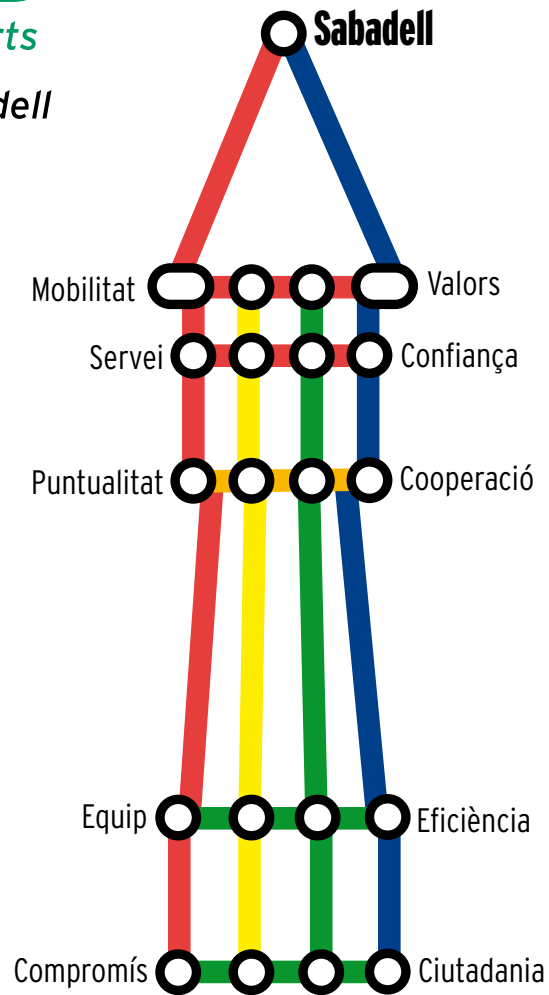

**TUS** Transports Urbans de Sabadell

**Ajuntament de Sabadell**

Títol  
Interstate  
Black  
55 pt/48 pt

Text  
Interstate  
Light  
21 pt/38 pt

138 mm d'ample

66 d'ample

**TUS**  
 Transports  
 Urbans  
 de Sabadell