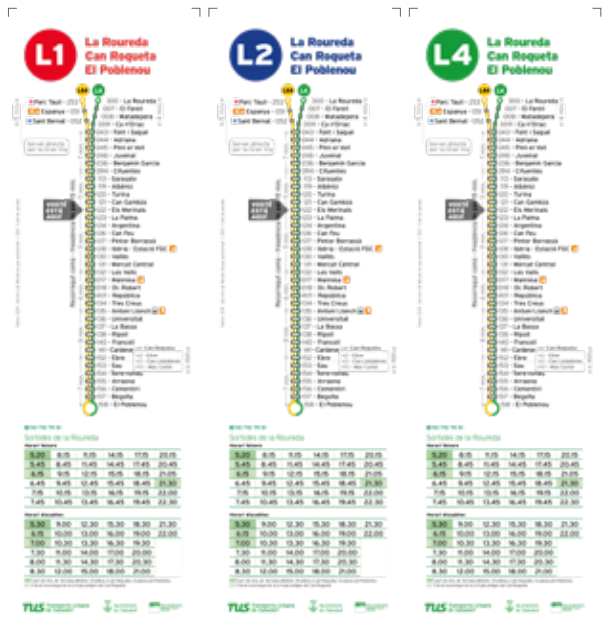

Línies d'autobús d'aquesta parada

05 Elements

- Plànol Marquesina
- Termòmetres de les línies
- Xinxetes Vostè està aquí