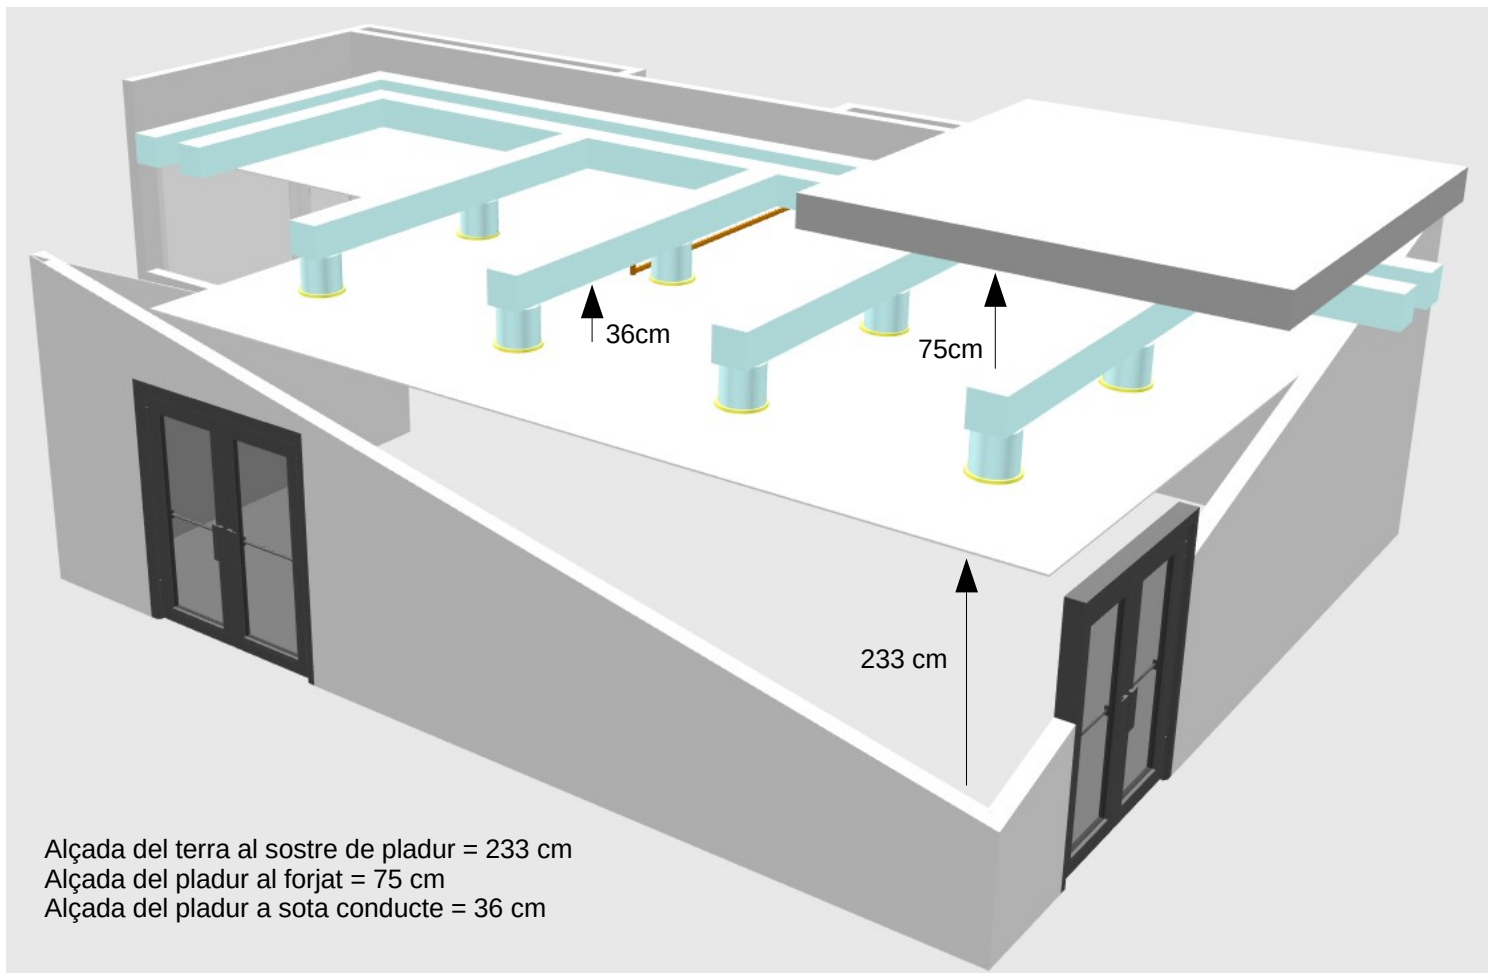

MAGATZEM DE FARMÀCIA

TUB DESAIGÜE PER SOBRE EL PLADUR
AMB PENDENT A L'EXTERIOR