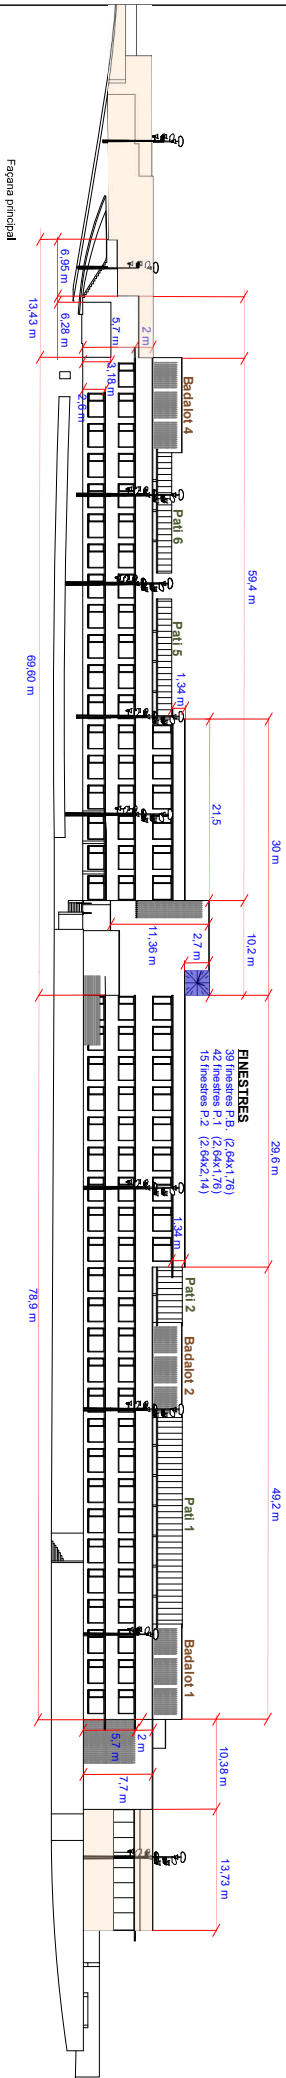

FINESTRES DELS PATIS D'HABITACIONS
5 finestres Sales Estor (2,87 amples x 2,38 alçada)