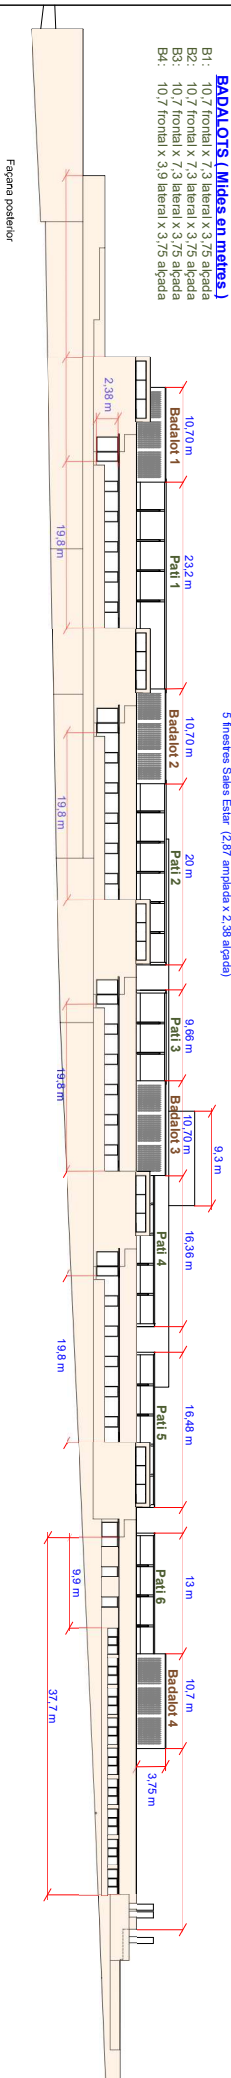

FINESTRES DELS PATIS D'HABITACIONS
5 finestres Sales Estor (2,87 amples x 2,38 alçada)