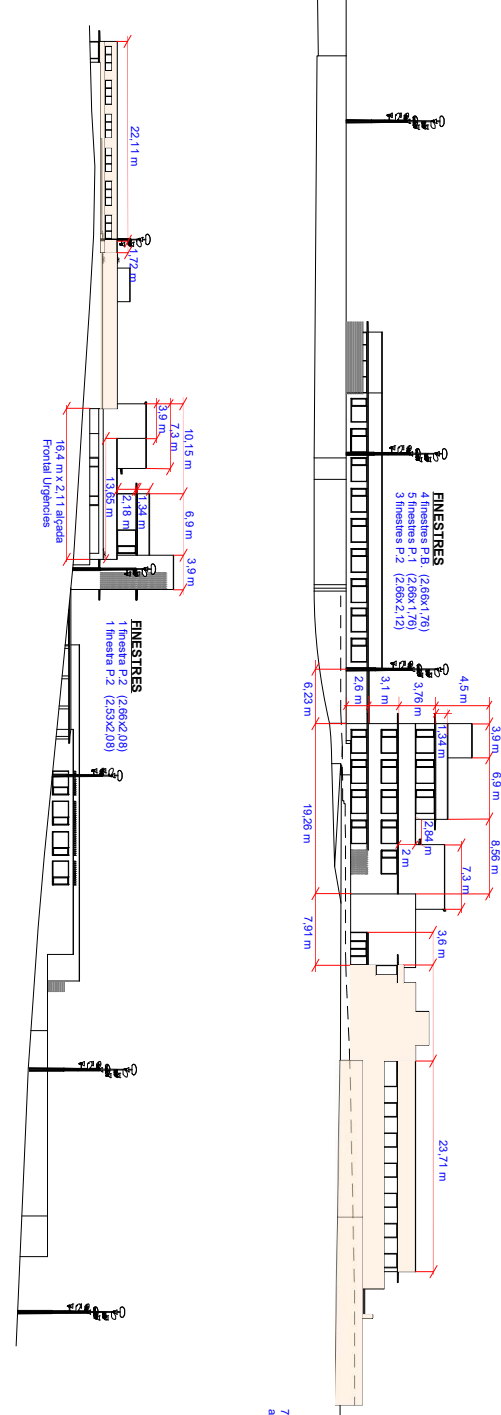

Fagana esquerra