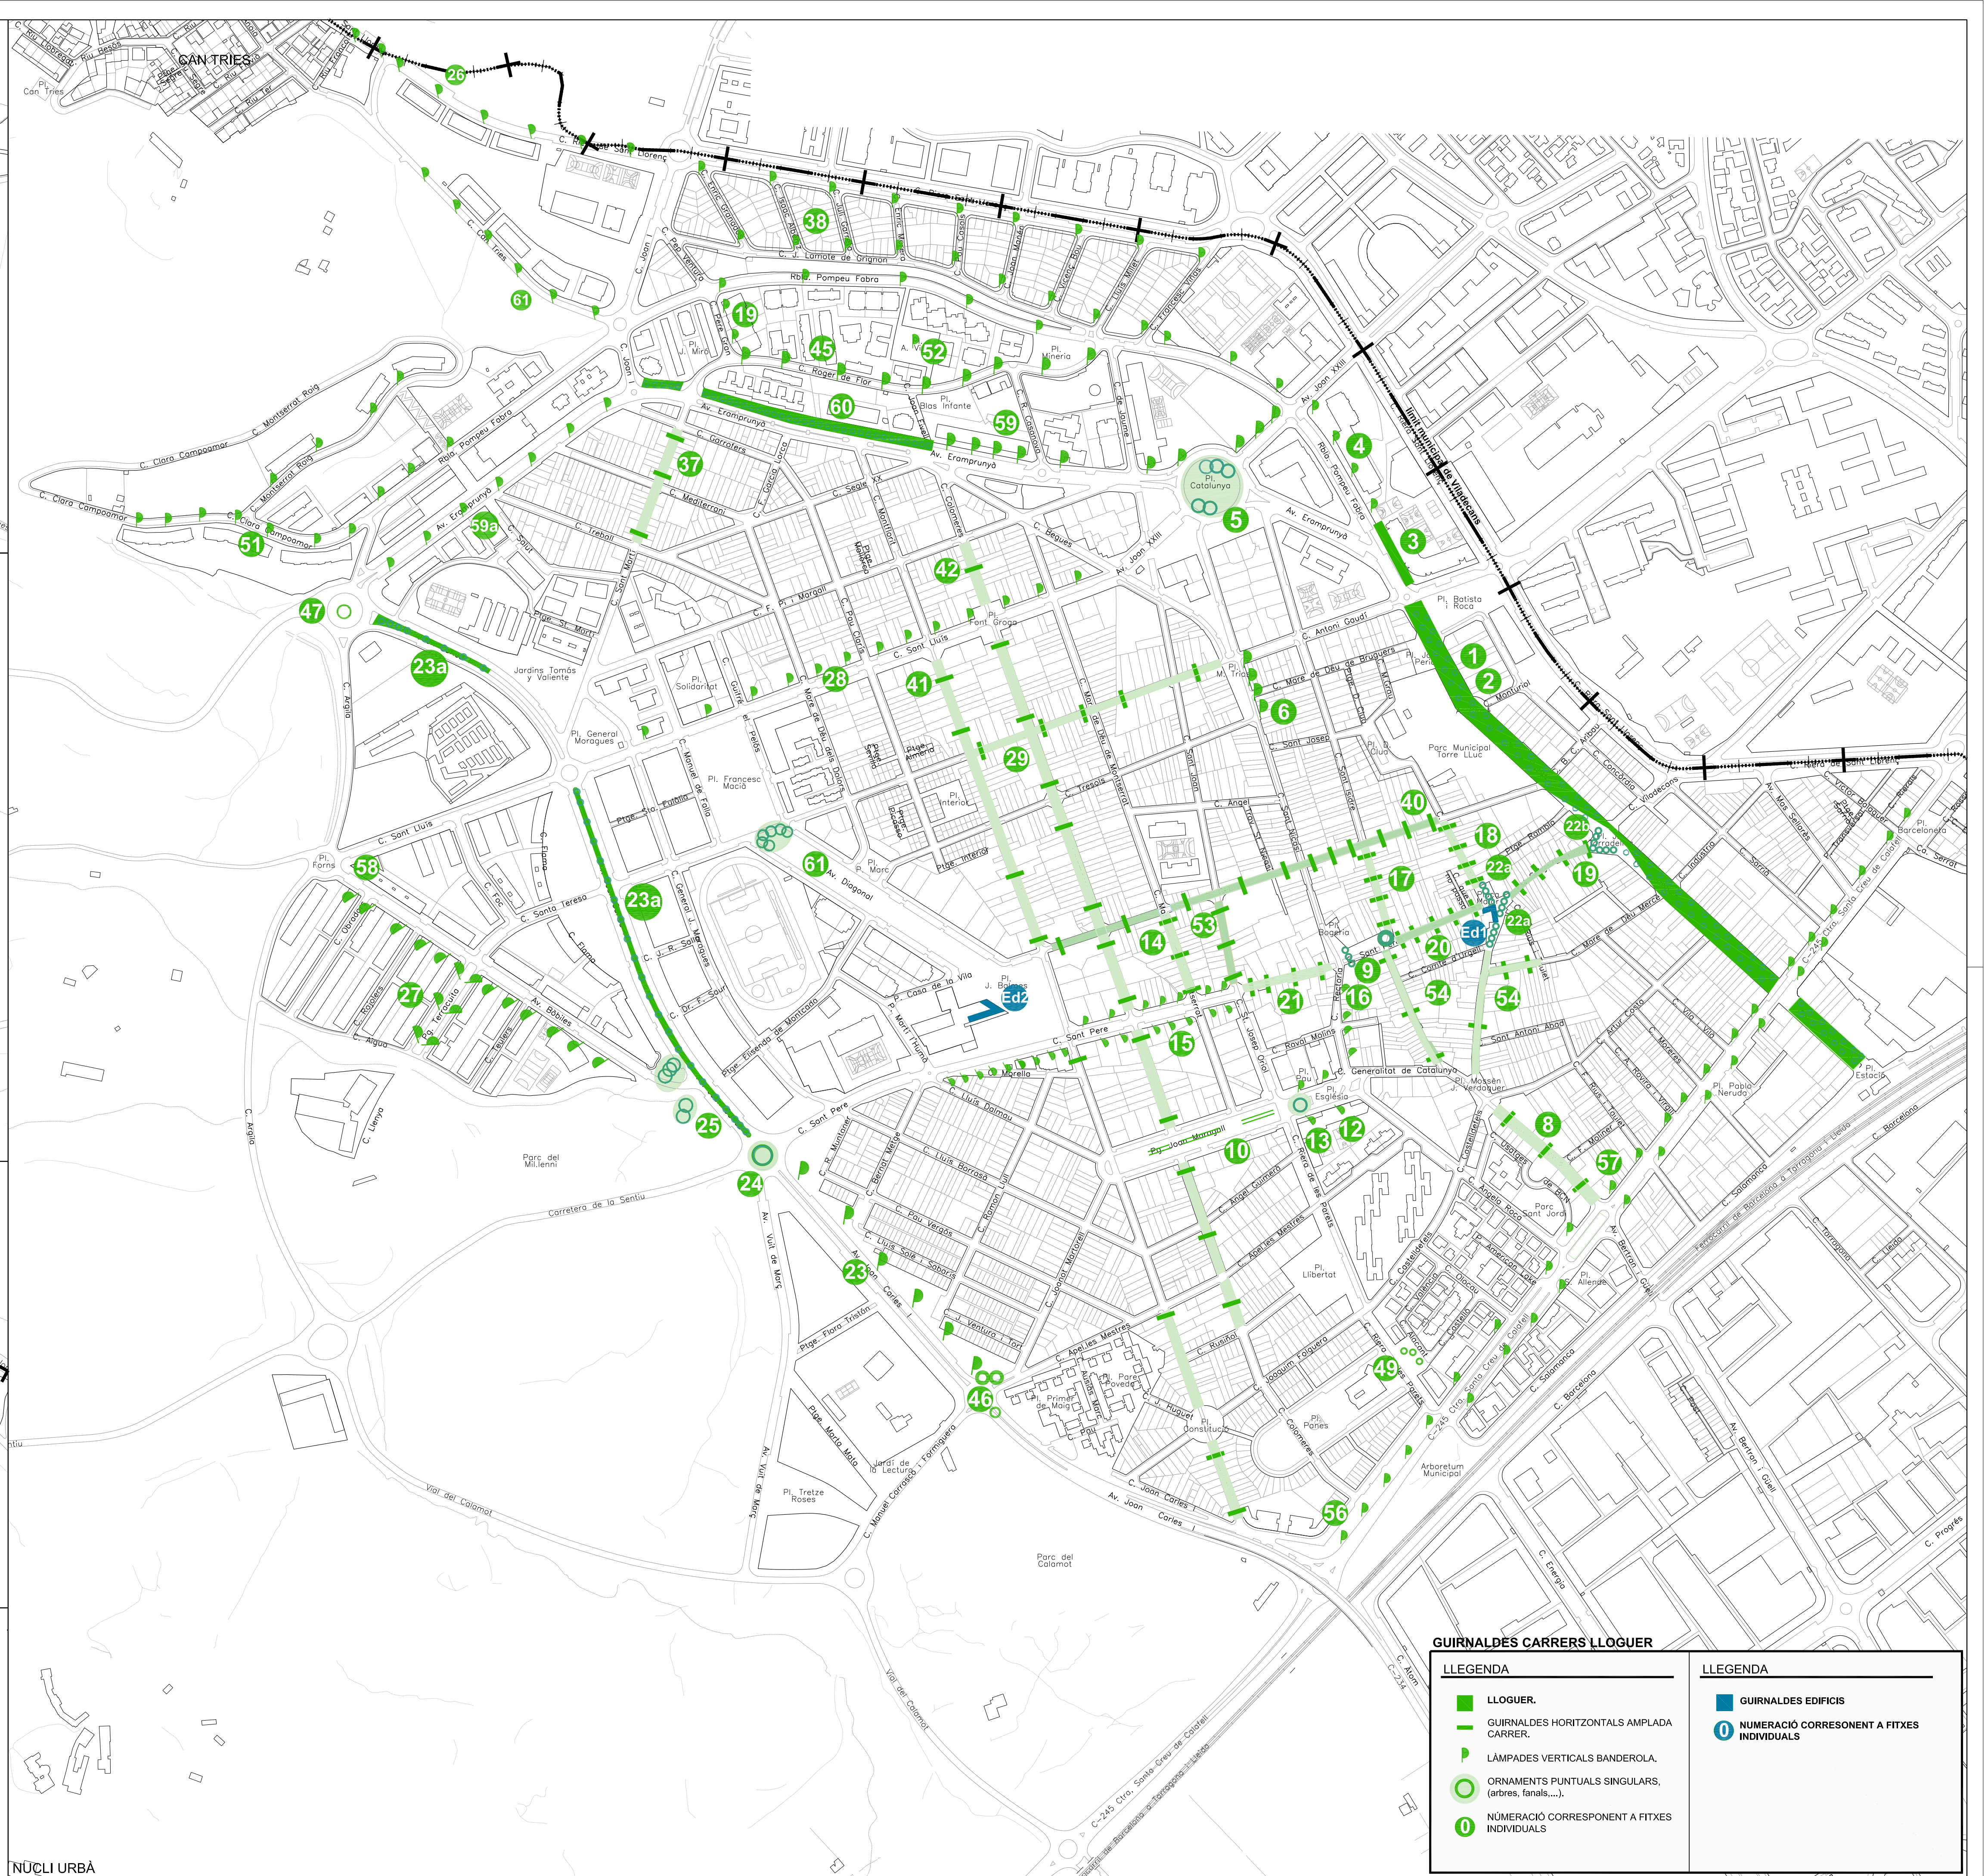

BRUGUERS

LA SENTIU

CA N'ESPÍNÓS

CAN TRIES

PLAÇA DE LA TERRA

NÚCLI URBÀ

LLEGGENDA		LLEGGENDA	
	LLOGUER.		GUIRNALDES EDIFICIS
	GUIRNALDES HORIZONTALS AMPLADA CARRER.		NUMERACIÓ CORRESPONENT A FITXES INDIVIDUALS
	LÀMPADES VERTICALS BANDEROLA.		
	ORNAMENTS PUNTUALS SINGULARS, (arbres, fanals,...).		
	NUMERACIÓ CORRESPONENT A FITXES INDIVIDUALS		