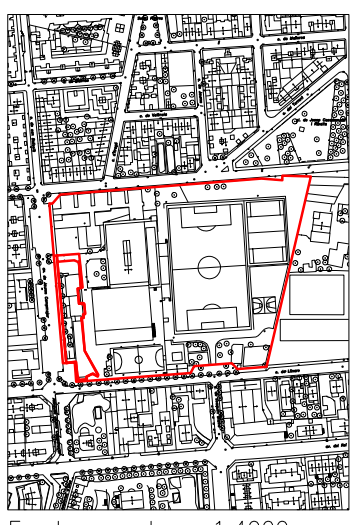

Per descarregar una còpia d'aquest document consulti la següent pàgina web
 Codi Segur de Validació 824801a599a462843d9805d5637b5001
 Uri de validació <https://seu.cardedeu.cat/absis/tdi/arx/diari/xabsaweb/catala/ta/sp/verificadorfirma.asp>
 Metadades Origen: Origen administració Estat d'elaboració: Original

Planta. e. 1:500

Emplaçament. e. 1:4000

| | | | | |
|--|---|----------------------|-------------------------------|---|
| <p>EDIFICIS MUNICIPALS ESPORTIUS</p> | <p>CONJUNT ZONA ESPORTIVA Conjunt complet</p> | <p>Escalas </p> | <p>Data: Gener 2014 </p> | <p> Ajuntament de Cardedeu 6</p> |
|--|---|----------------------|-------------------------------|---|