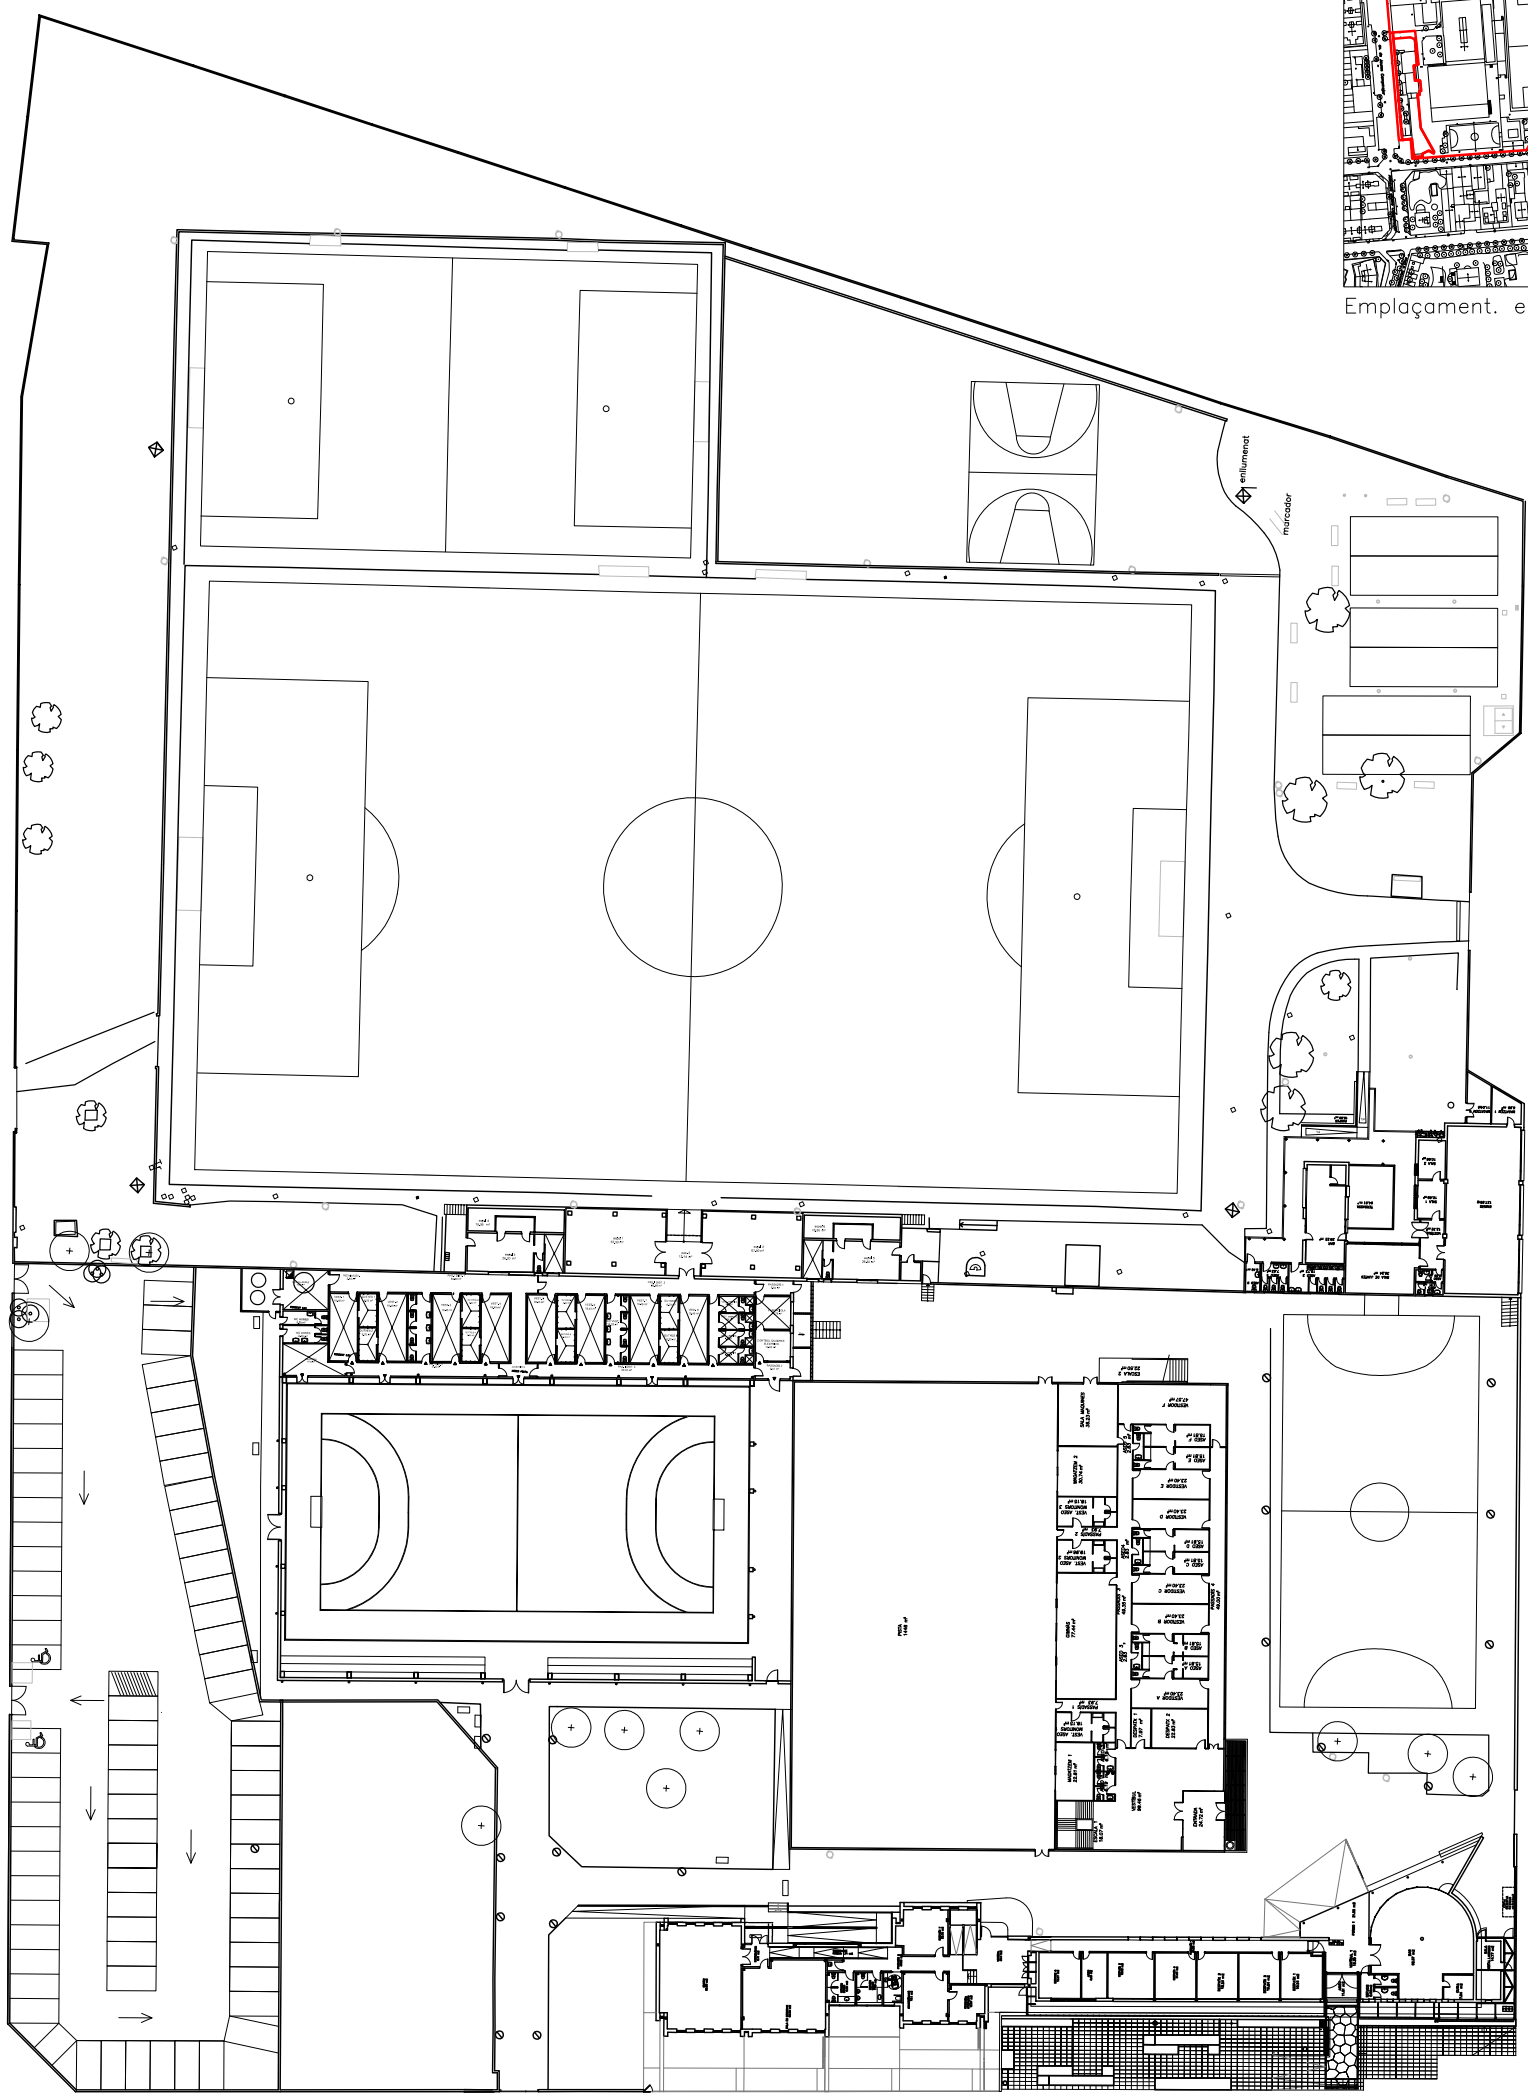

Per descarregar una còpia d'aquest document consulti la següent pàgina web
 Codi Segur de Validació 824801a599a462843d9805d5637b5001
 Uri de validació <https://seu.cardedeu.cat/absis/tdi/arx/diari/xabsaweb/catala/ta/sp/verificadorfirma.asp>
 Metadades Origen: Origen administració Estat d'elaboració: Original

Planta. e. 1:500

Emplaçament. e. 1:4000

| | | | | |
|--|---|----------------------|-------------------------------|---|
| <p>EDIFICIS MUNICIPALS ESPORTIUS</p> | <p>CONJUNT ZONA ESPORTIVA Conjunt complet</p> | <p>Escalas </p> | <p>Data: Gener 2014 </p> | <p> Ajuntament de Cardedeu 6</p> |
|--|---|----------------------|-------------------------------|---|