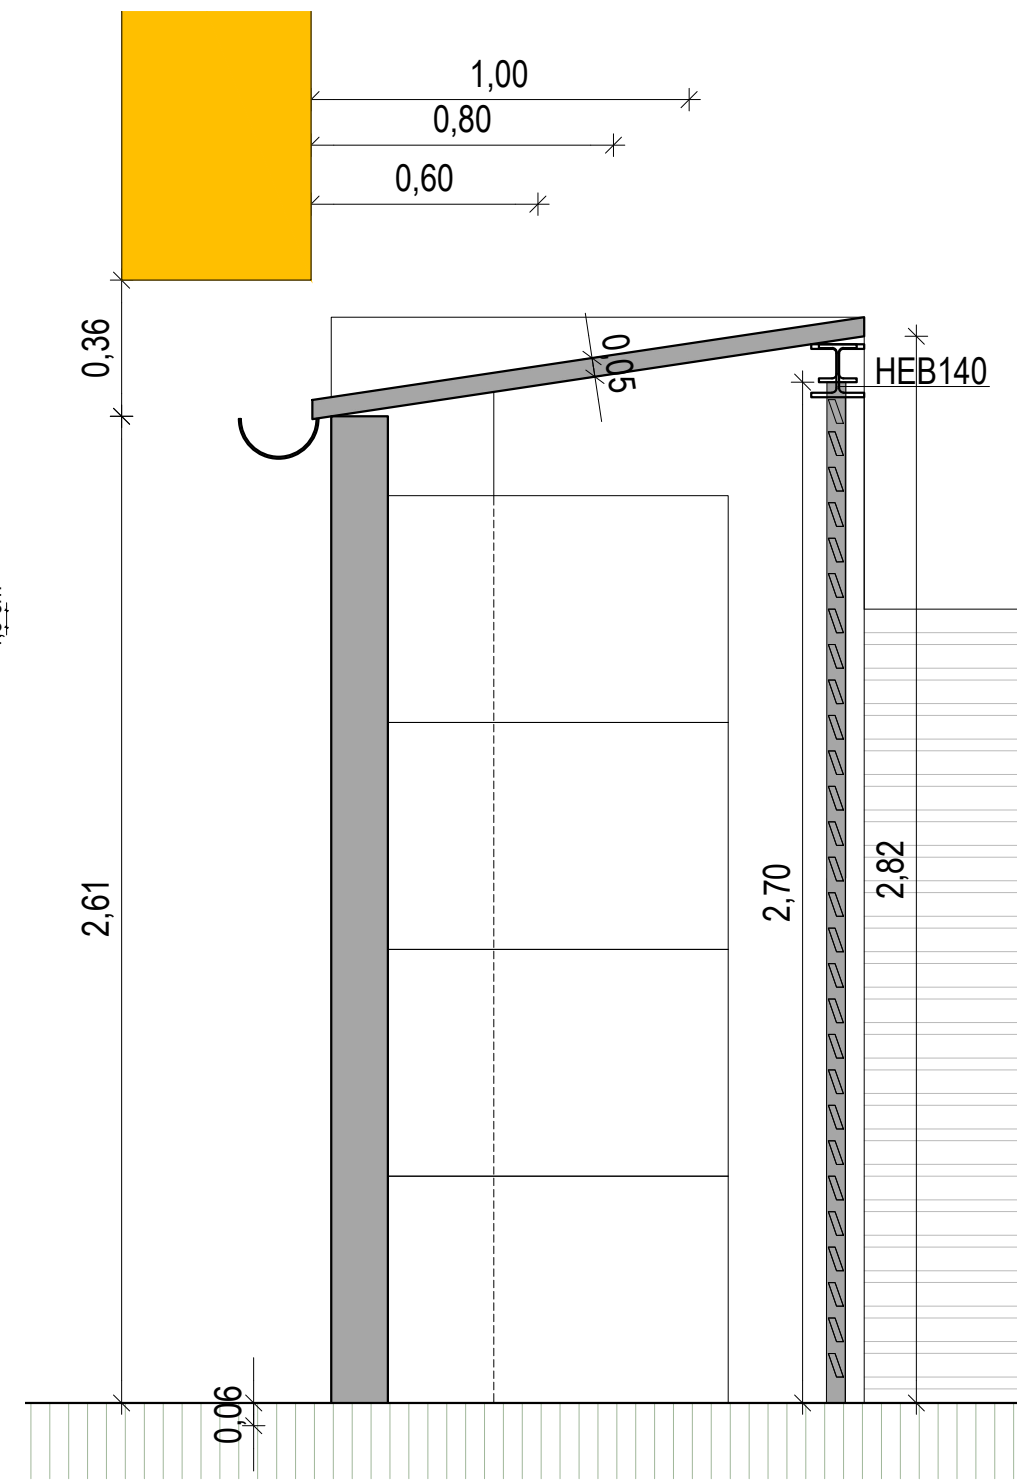

PLANTA

PLANTA

Codi: RV.04	Unitats: 1	Ubicació: Guixetes equips
Material: Metall color gris fosc	Paret: Exterior edifici grades-vestidors i panell de 15 cm	
Descripció: Conjunt de 4 reixes metàl·liques batents, amb marc metàl·lic. Es col·locarà tres muntants verticals. Els muntants aniran soldats a una viga HEB metàl·lica i ancorats a la base amb pletines. La reixa està formada per lames horitzontals a 45° de 10 cm d'ample, amb marc metàl·lic perimetral, seguint grafisme del plànol.		