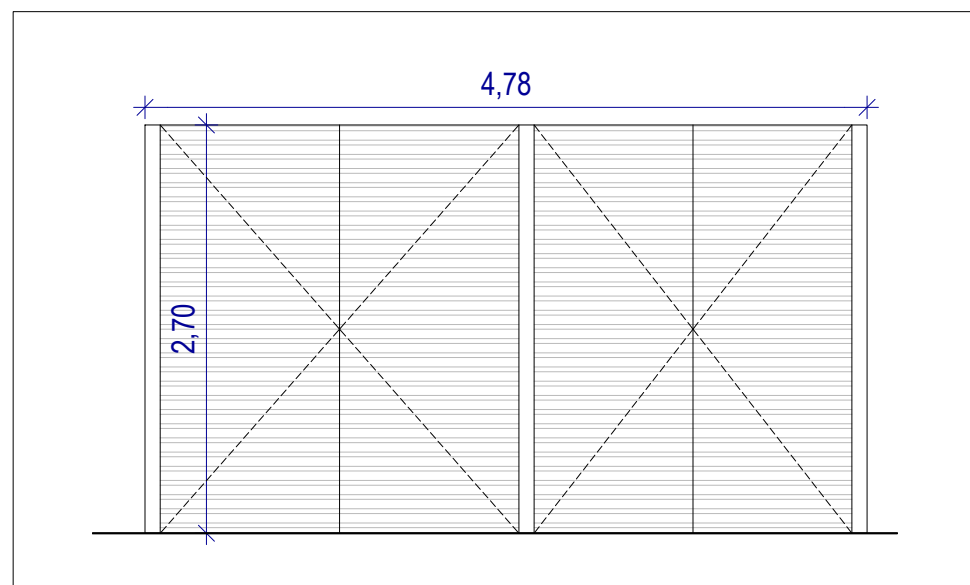

PLANTA

PLANTA

Codi: RV.04	Unitats: 1	Ubicació: Guixetes equips
Material: Metall color gris fosc	Paret: Exterior edifici grades-vestidors i panell de 15 cm	
Descripció: Conjunt de 4 reixes metàl·liques batents, amb marc metàl·lic. Es col·locarà tres muntants verticals. Els muntants aniran soldats a una viga HEB metàl·lica i ancorats a la base amb pletines. La reixa està formada per lames horitzontals a 45° de 10 cm d'ample, amb marc metàl·lic perimetral, seguint grafisme del plànol.		