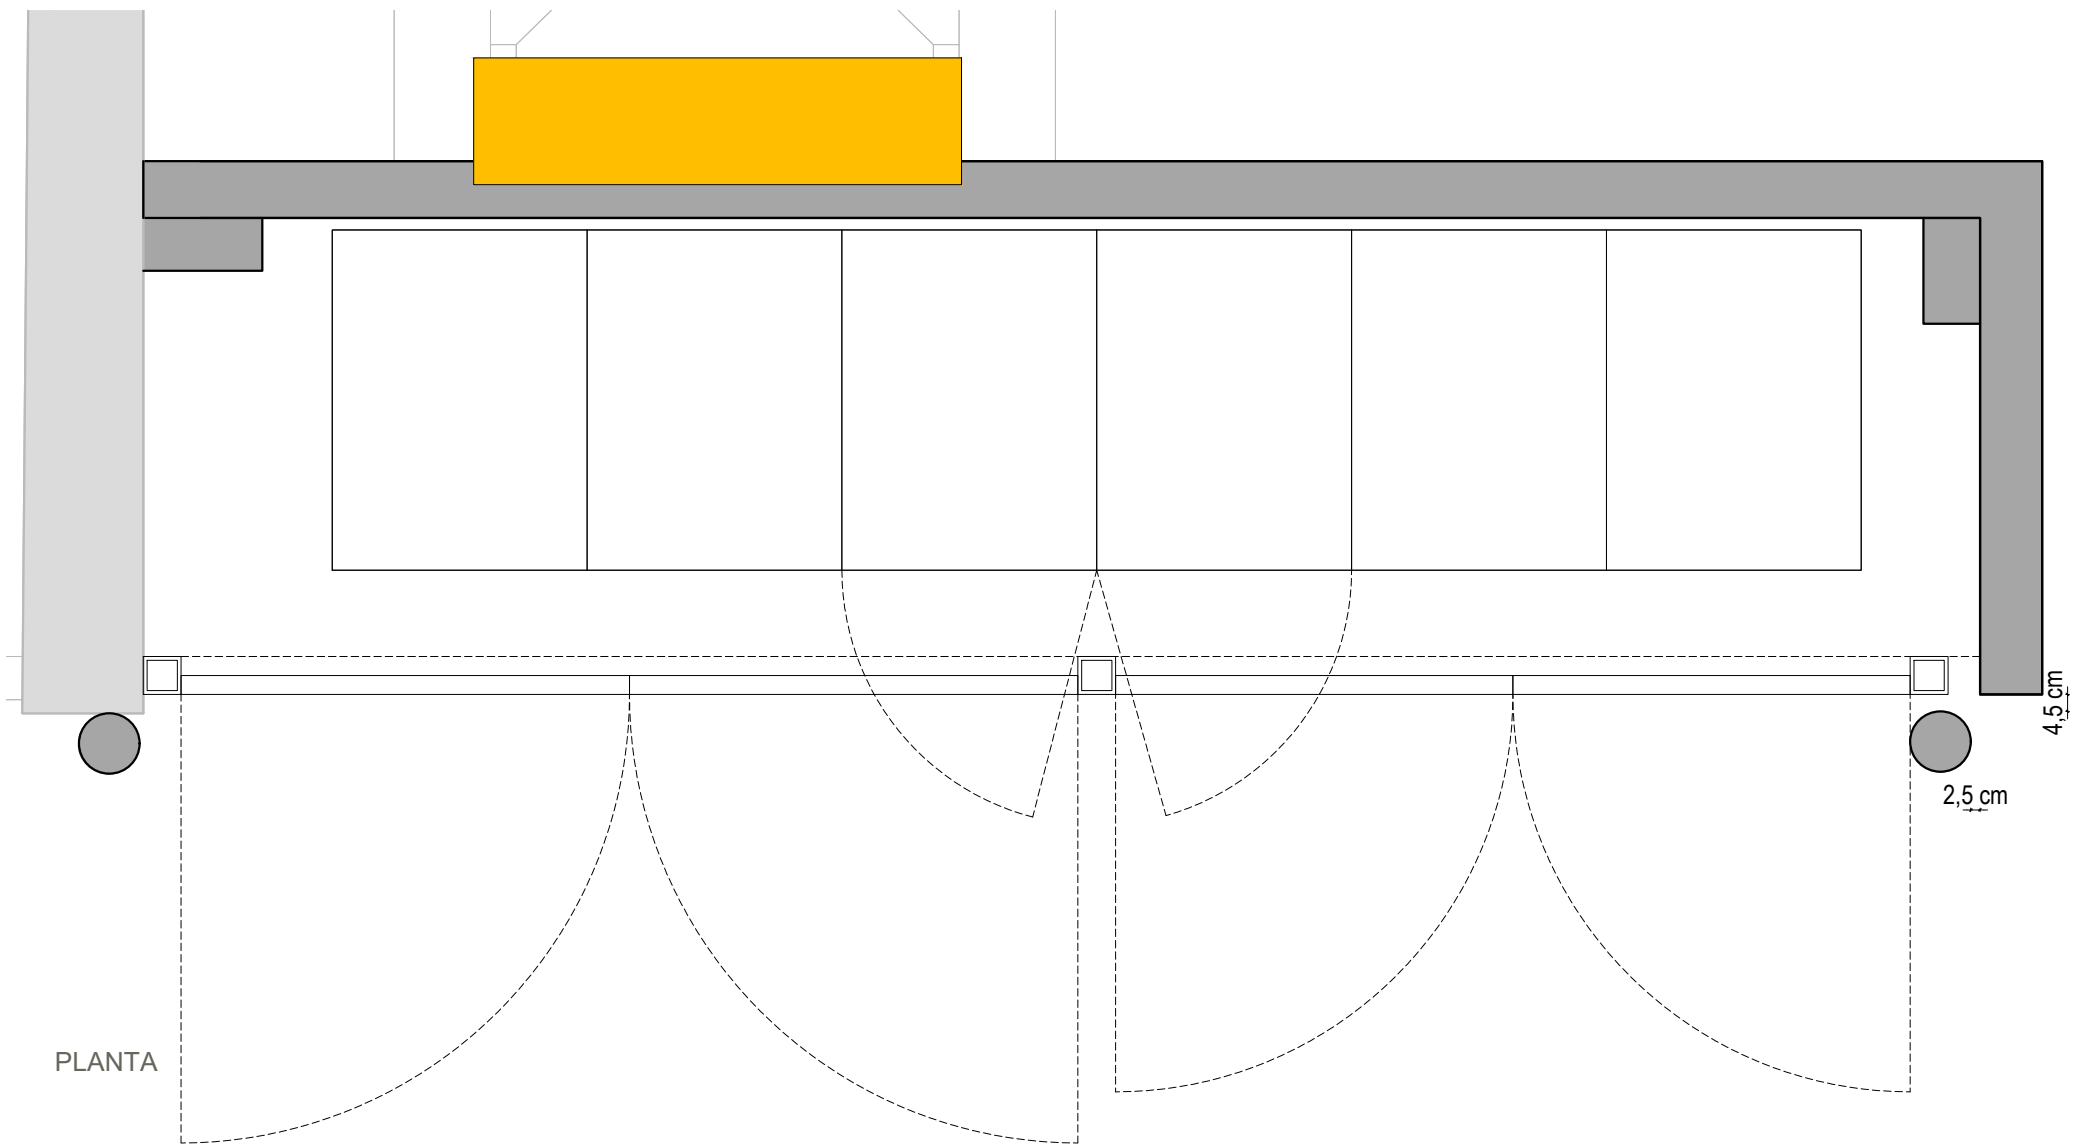

PLANTA

PLANTA

Codi: RV.04	Unitats: 1	Ubicació: Guixetes equips
Material: Metall color gris fosc	Paret: Exterior edifici grades-vestidors i panell de 15 cm	
Descripció: Conjunt de 4 reixes metàl·liques batents, amb marc metàl·lic. Es col·locarà tres muntants verticals. Els muntants aniran soldats a una viga HEB metàl·lica i ancorats a la base amb pletines. La reixa està formada per lames horitzontals a 45° de 10 cm d'ample, amb marc metàl·lic perimetral, seguint grafisme del plànol.		