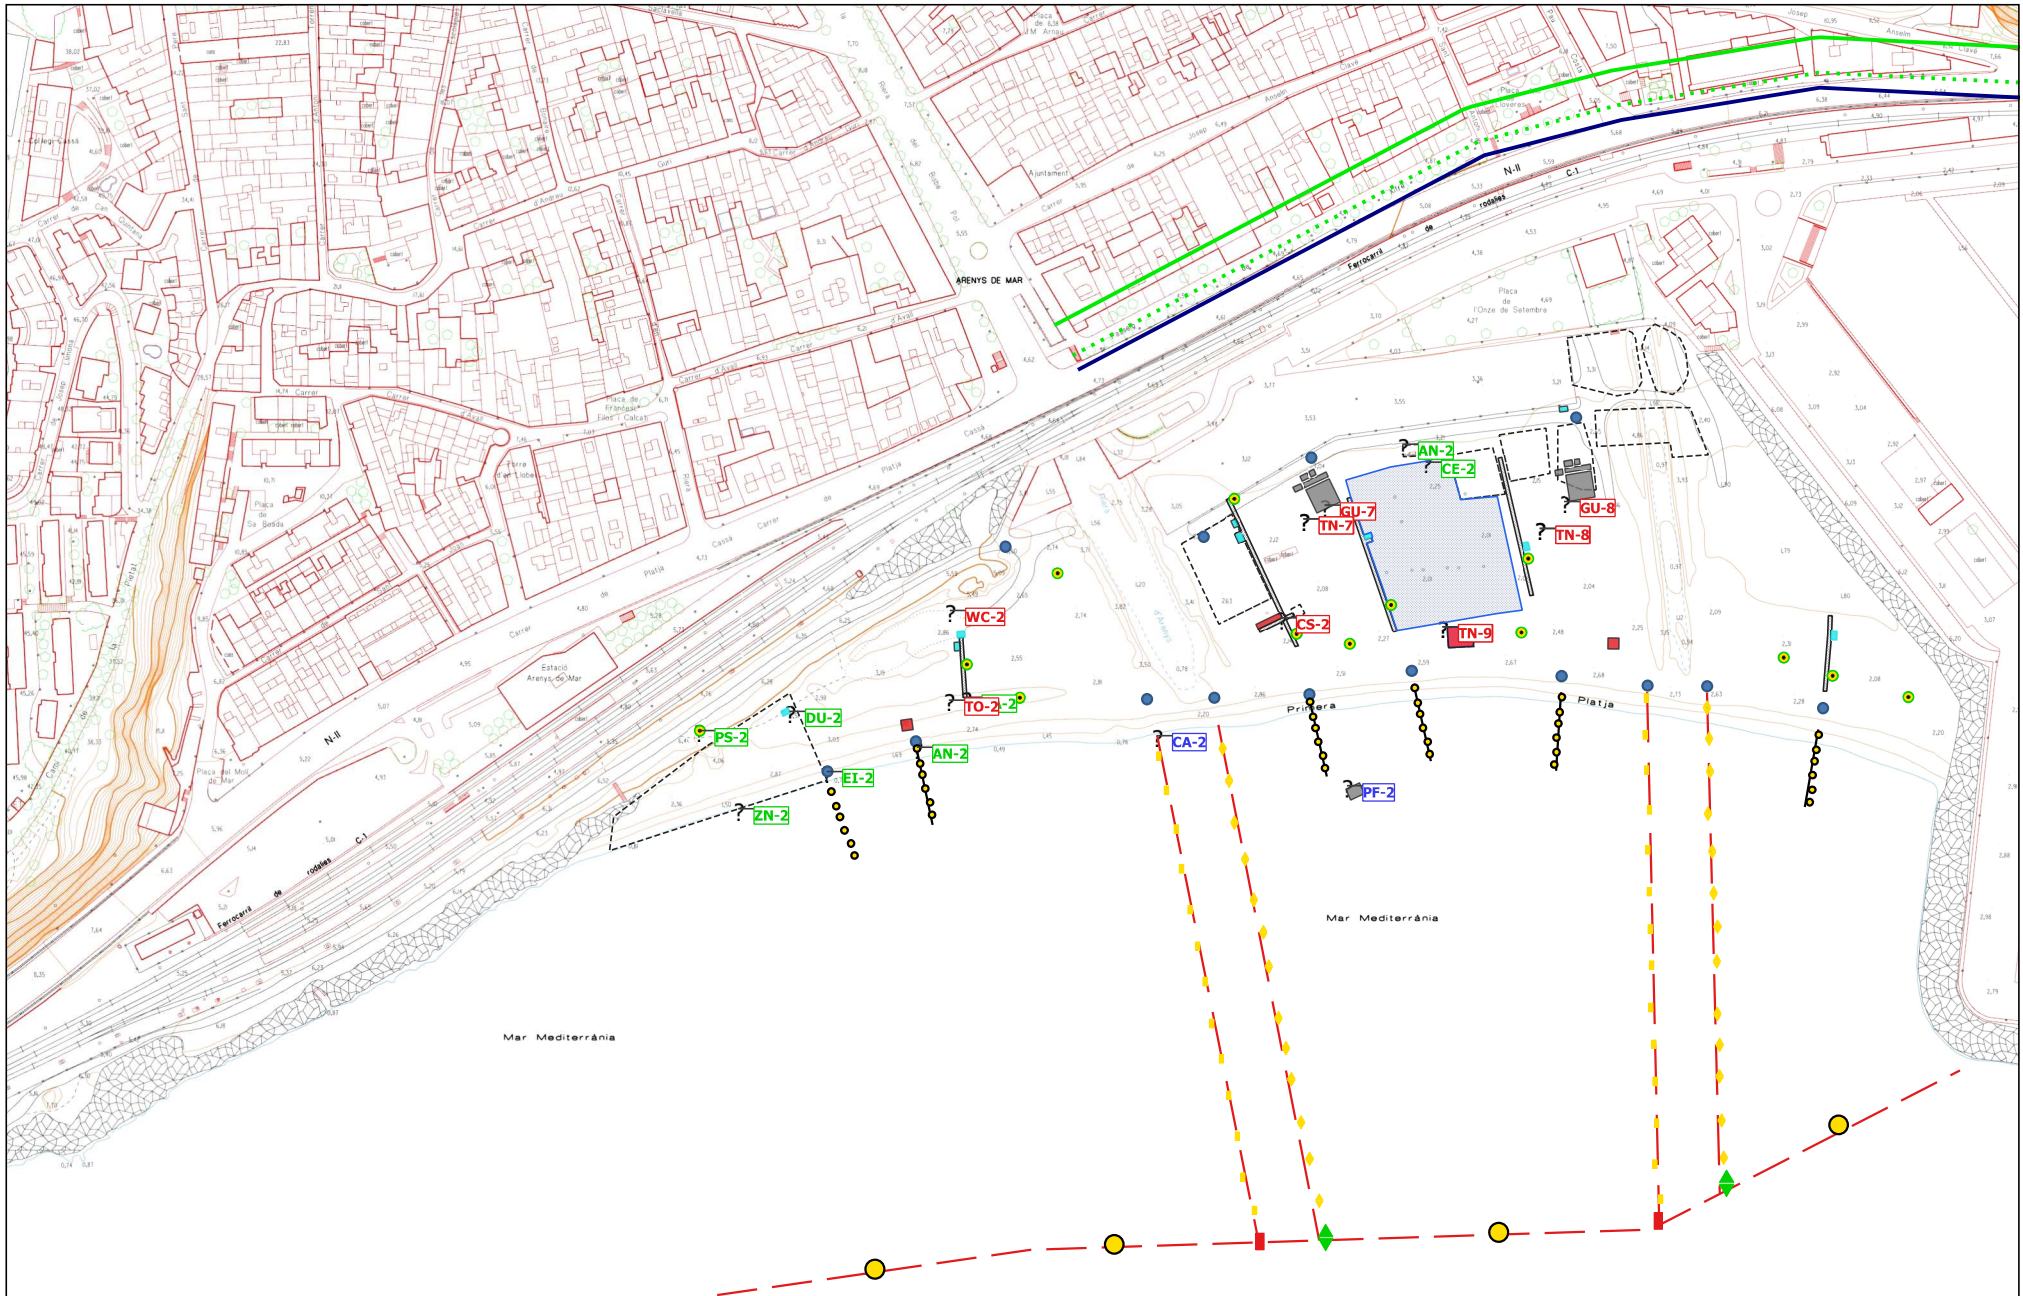

JORDI SIMO
 BORDA DE DISTRIBUCIÓ D'USOS I SERVEIS DE
 S-TIEMPORADA DE LES PLATGES 2022-2026
 52593760M
 (TCAT)

Municipi: Arenys de Mar
 Plànol: Cavaió

Data d'impressió: 2023-11-10

PLA DE DISTRIBUCIÓ D'USOS I SERVEIS DE
 TEMPORADA DE LES PLATGES 2022-2026
 Temporada 2023

Municipi: Arenys de Mar
 Plànol: La Musclera

Data d'impressió: 2023-11-10

PLA DE DISTRIBUCIÓ D'USOS I SERVEIS DE
TEMPORADA DE LES PLATGES 2022-2026
Temporada 2023

Municipi: Arenys de Mar
Plànol: La Picòrdia

Data d'impressió: 2023-11-10

PLA DE DISTRIBUCIÓ D'USOS I SERVEIS DE
 TEMPORADA DE LES PLATGES 2022-2026
 Temporada 2023

Municipi: Arenys de Mar
 Plànol: Port