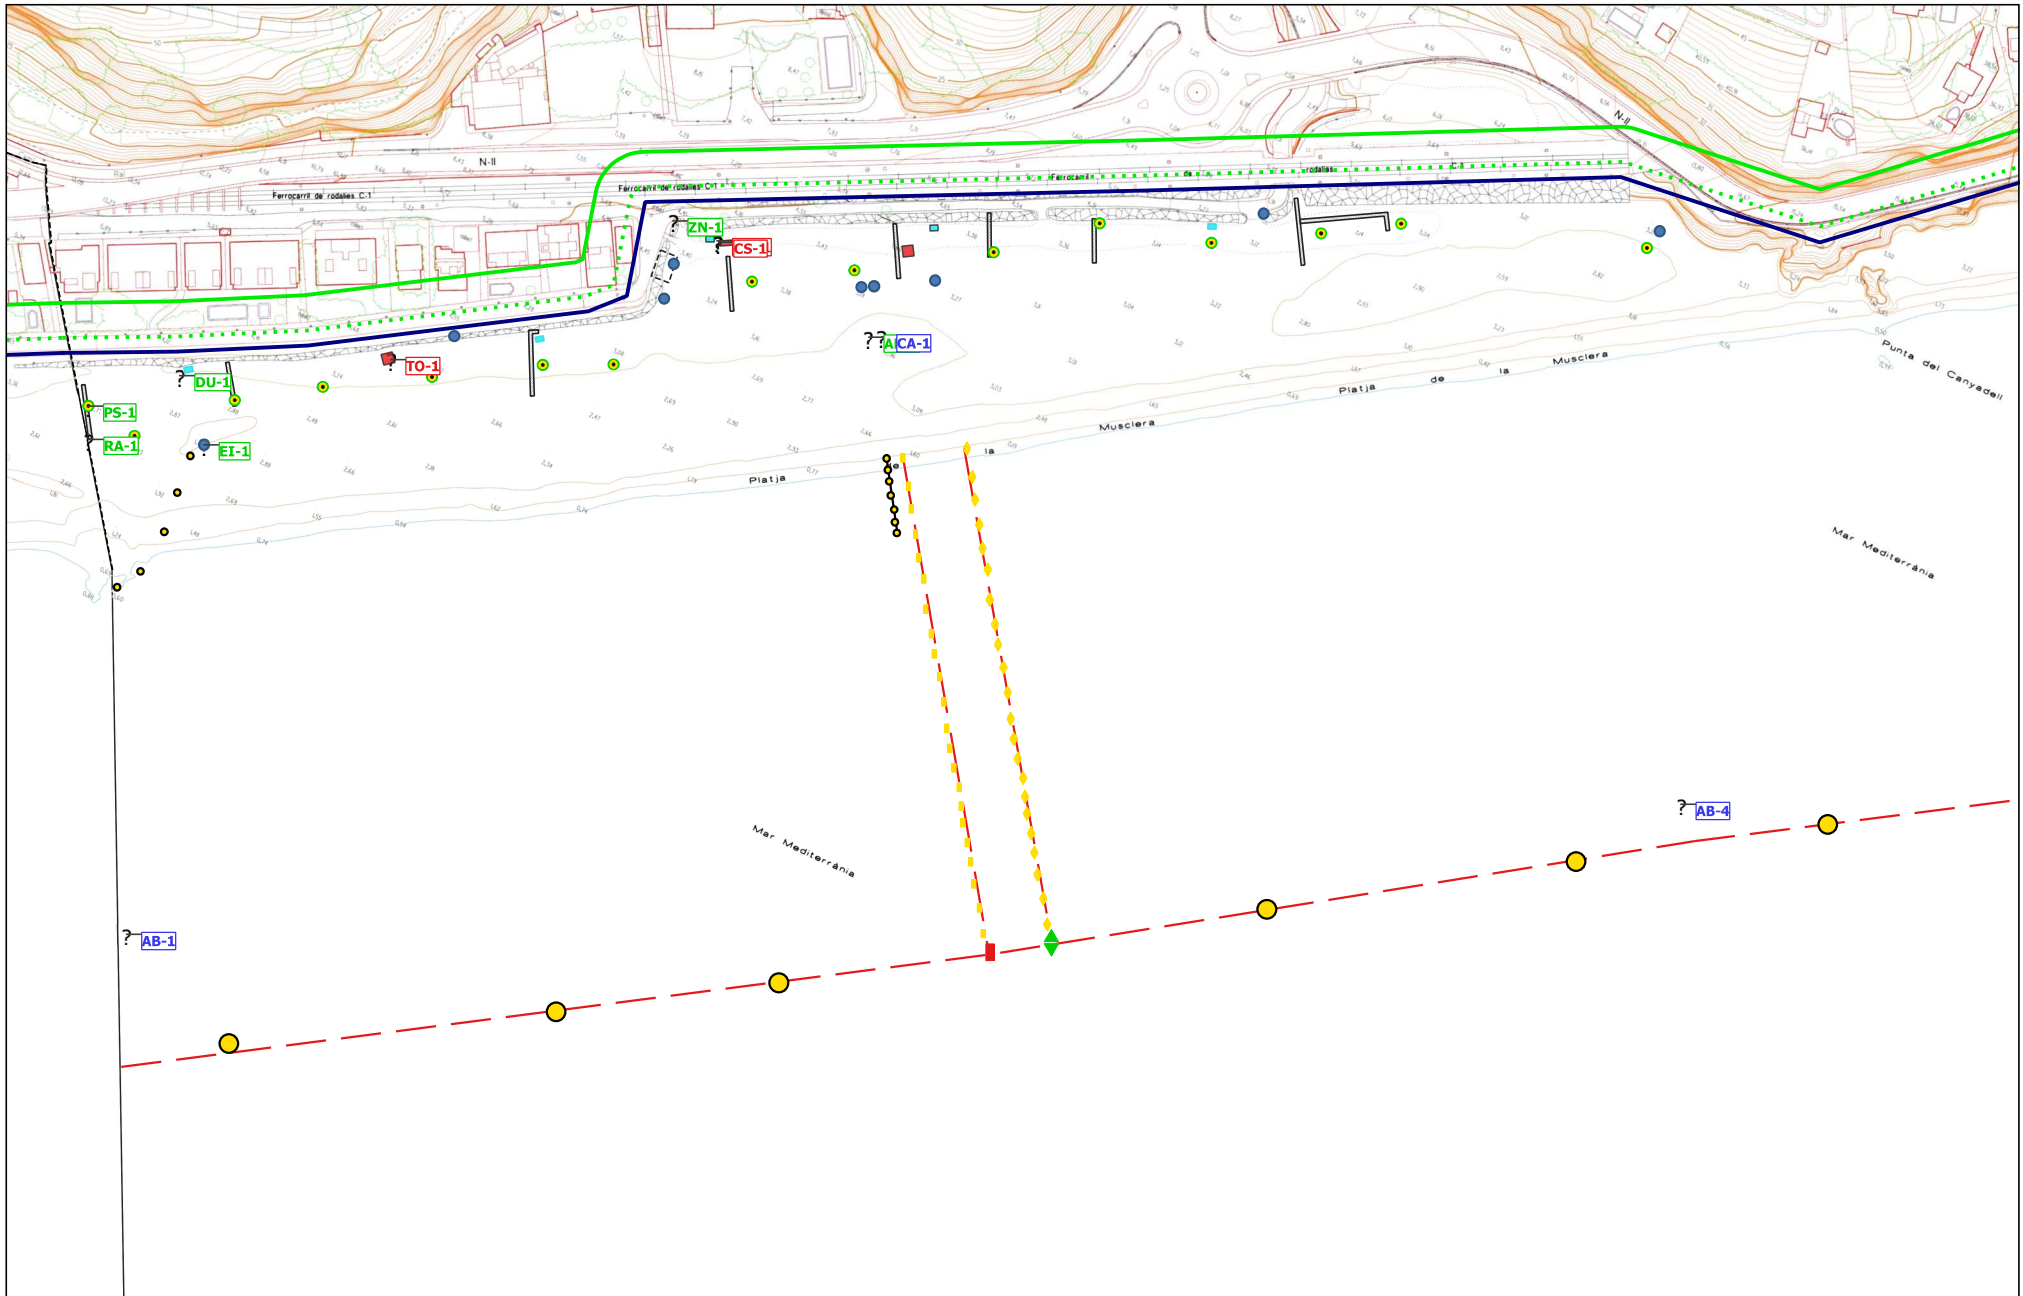

JORDI SIMO
 BORDA DE DISTRIBUCIÓ D'USOS I SERVEIS DE
 S-TIEMPORADA DE LES PLATGES 2022-2026
 52593760M
 (TCAT)

Municipi: Arenys de Mar
 Plànol: Cavaió

Data d'impressió: 2023-11-10

PLA DE DISTRIBUCIÓ D'USOS I SERVEIS DE
 TEMPORADA DE LES PLATGES 2022-2026
 Temporada 2023

Municipi: Arenys de Mar
 Plànol: La Musclera

Data d'impressió: 2023-11-10

PLA DE DISTRIBUCIÓ D'USOS I SERVEIS DE
TEMPORADA DE LES PLATGES 2022-2026
Temporada 2023

Municipi: Arenys de Mar
Plànol: La Picòrdia

Data d'impressió: 2023-11-10

PLA DE DISTRIBUCIÓ D'USOS I SERVEIS DE
 TEMPORADA DE LES PLATGES 2022-2026
 Temporada 2023

Municipi: Arenys de Mar
 Plànol: Port