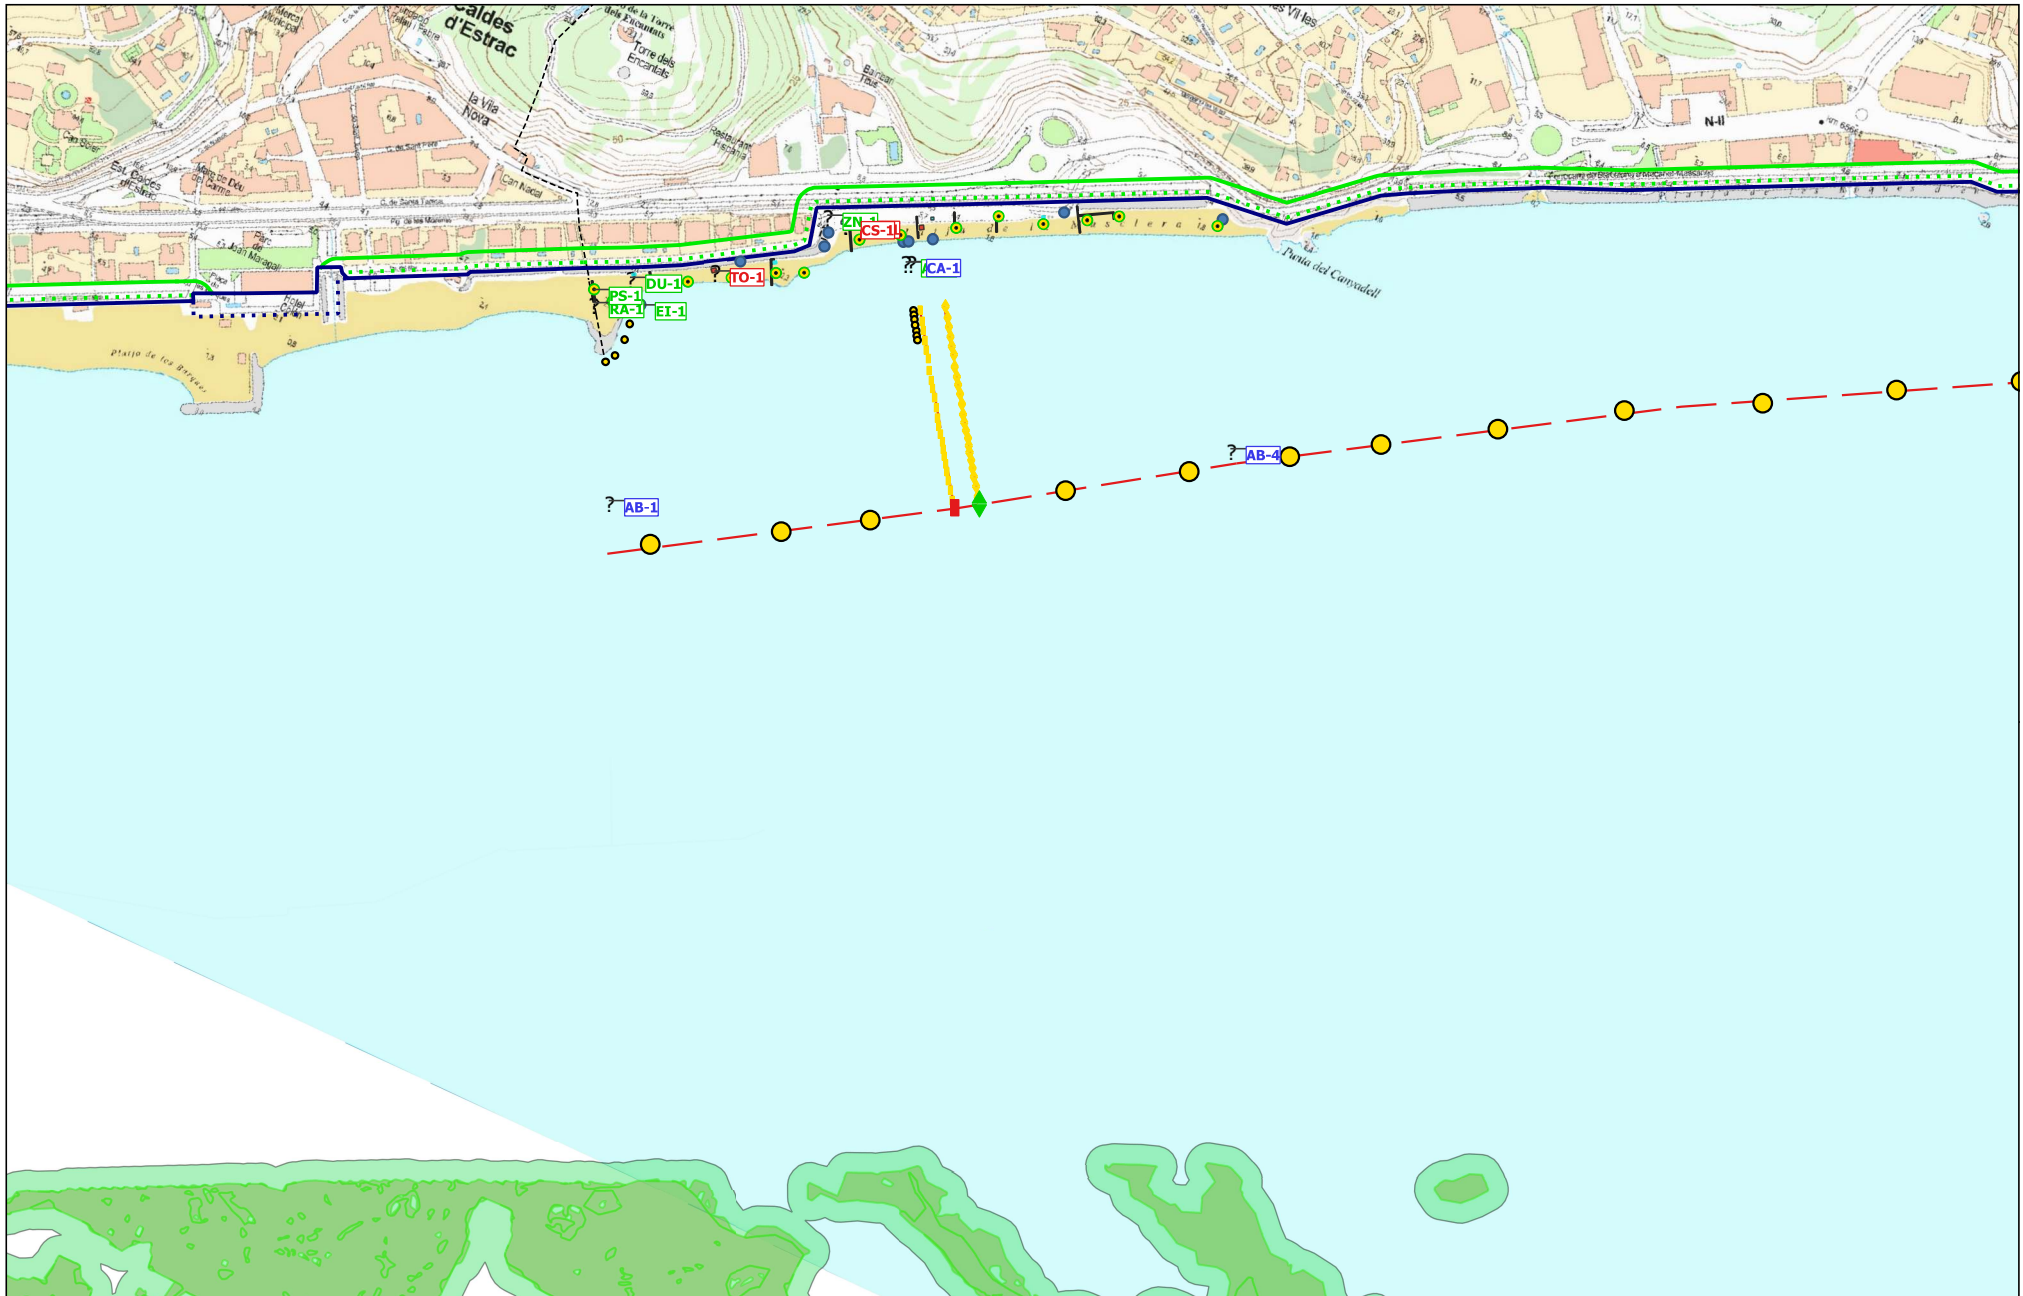

PLA DE DISTRIBUCIÓ D'USOS I SERVEIS DE
 TEMPORADA DE LES PLATGES 2022-2026
 Temporada 2023

0 75 150 m
 Escala 1:5000

Municipi: Arenys de Mar
 Plànol: 1

PLA DE DISTRIBUCIÓ D'USOS I SERVEIS DE
 TEMPORADA DE LES PLATGES 2022-2026
 Temporada 2023

Municipi: Arenys de Mar
 Plànol: 3