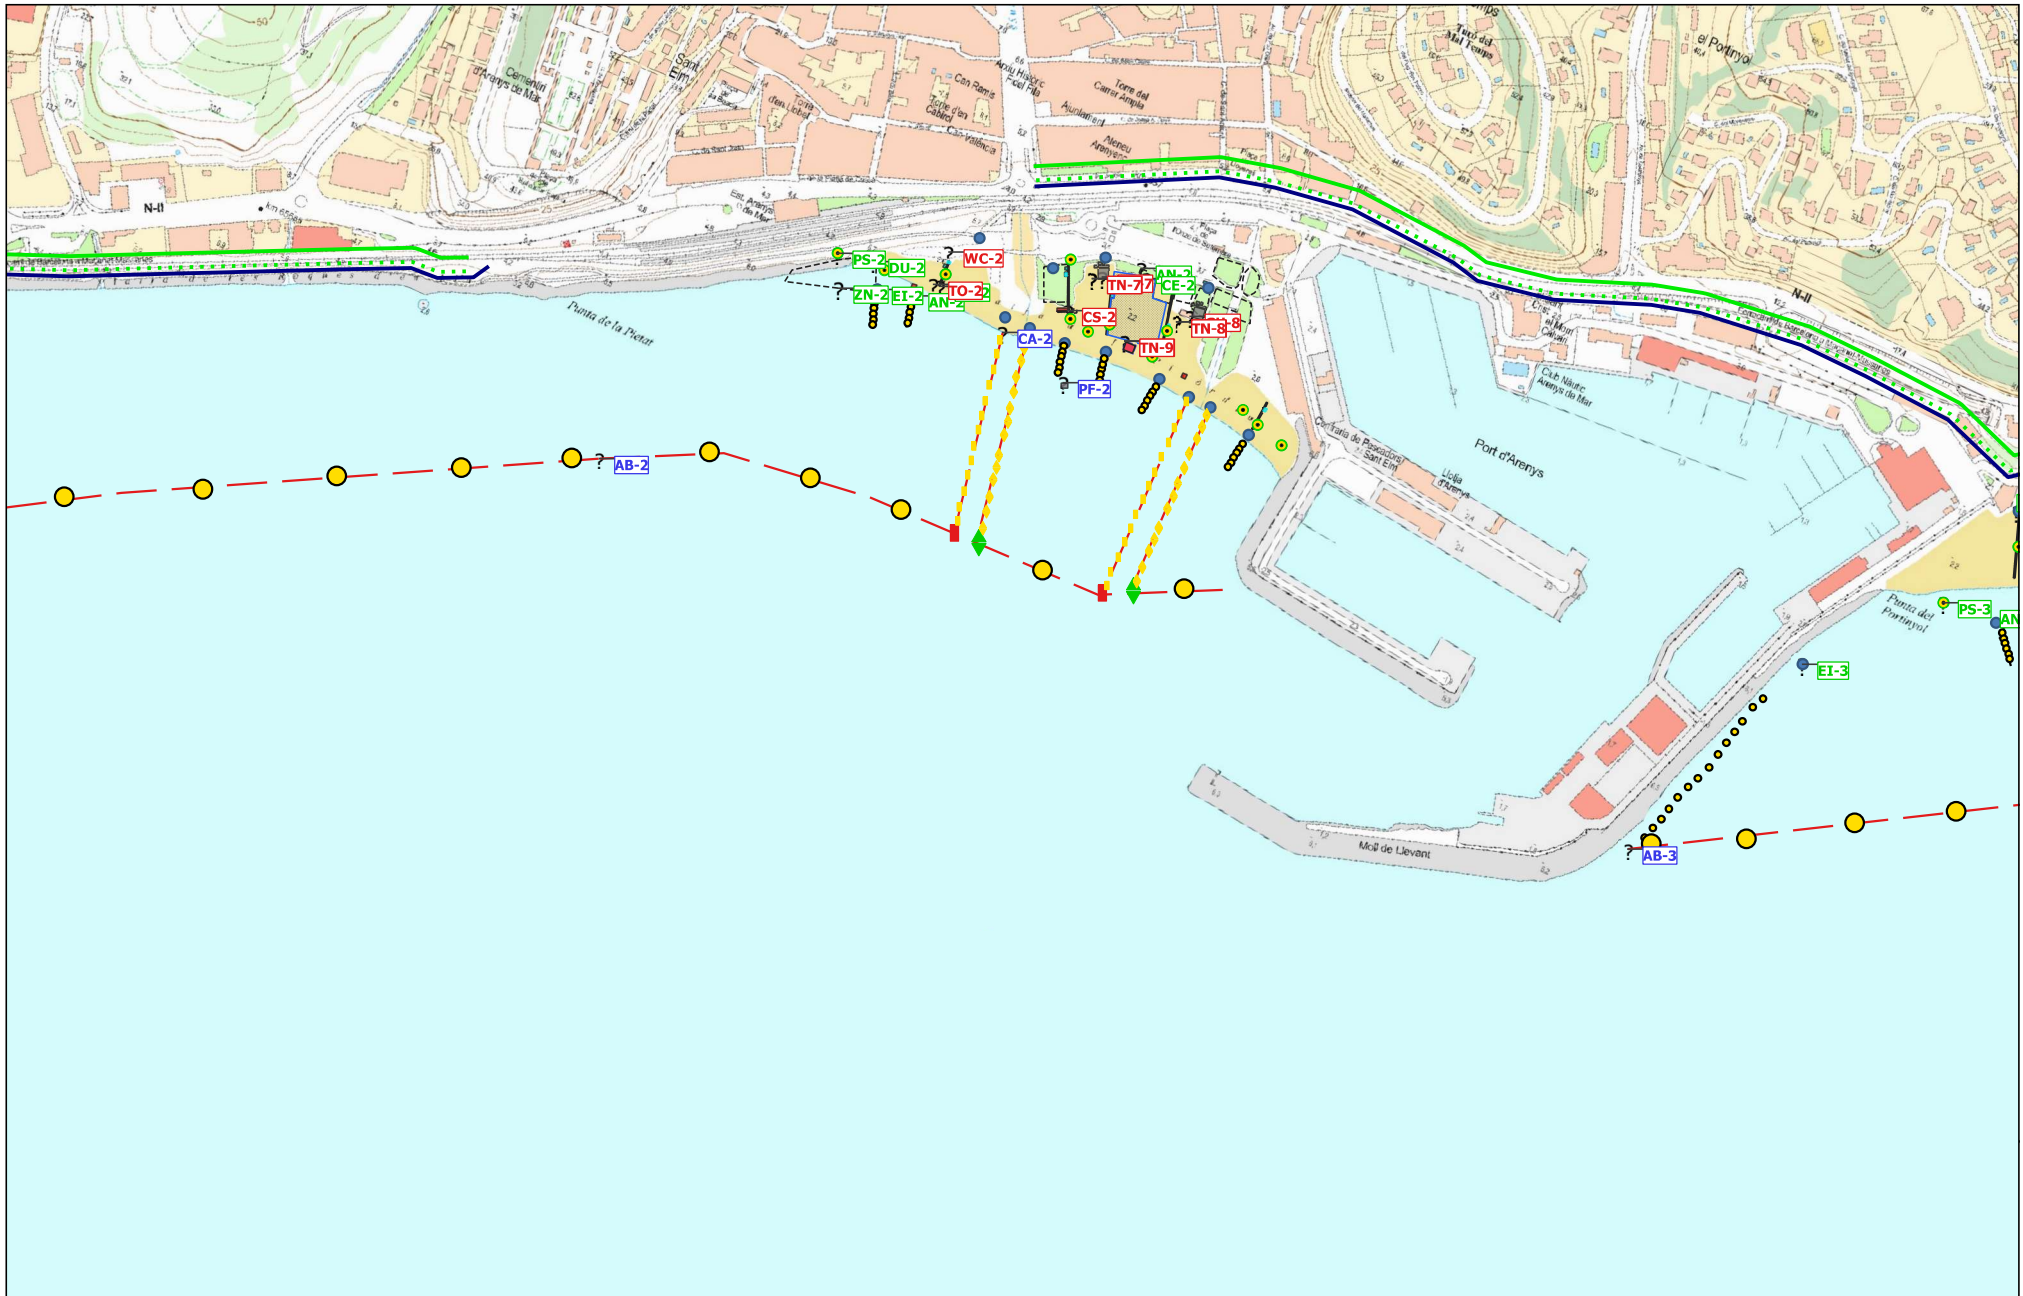

PLA DE DISTRIBUCIÓ D'USOS I SERVEIS DE
 TEMPORADA DE LES PLATGES 2022-2026
 Temporada 2023

0 75 150 m
 Escala 1:5000

Municipi: Arenys de Mar
 Plànol: 1

PLA DE DISTRIBUCIÓ D'USOS I SERVEIS DE
 TEMPORADA DE LES PLATGES 2022-2026
 Temporada 2023

Municipi: Arenys de Mar
 Plànol: 3