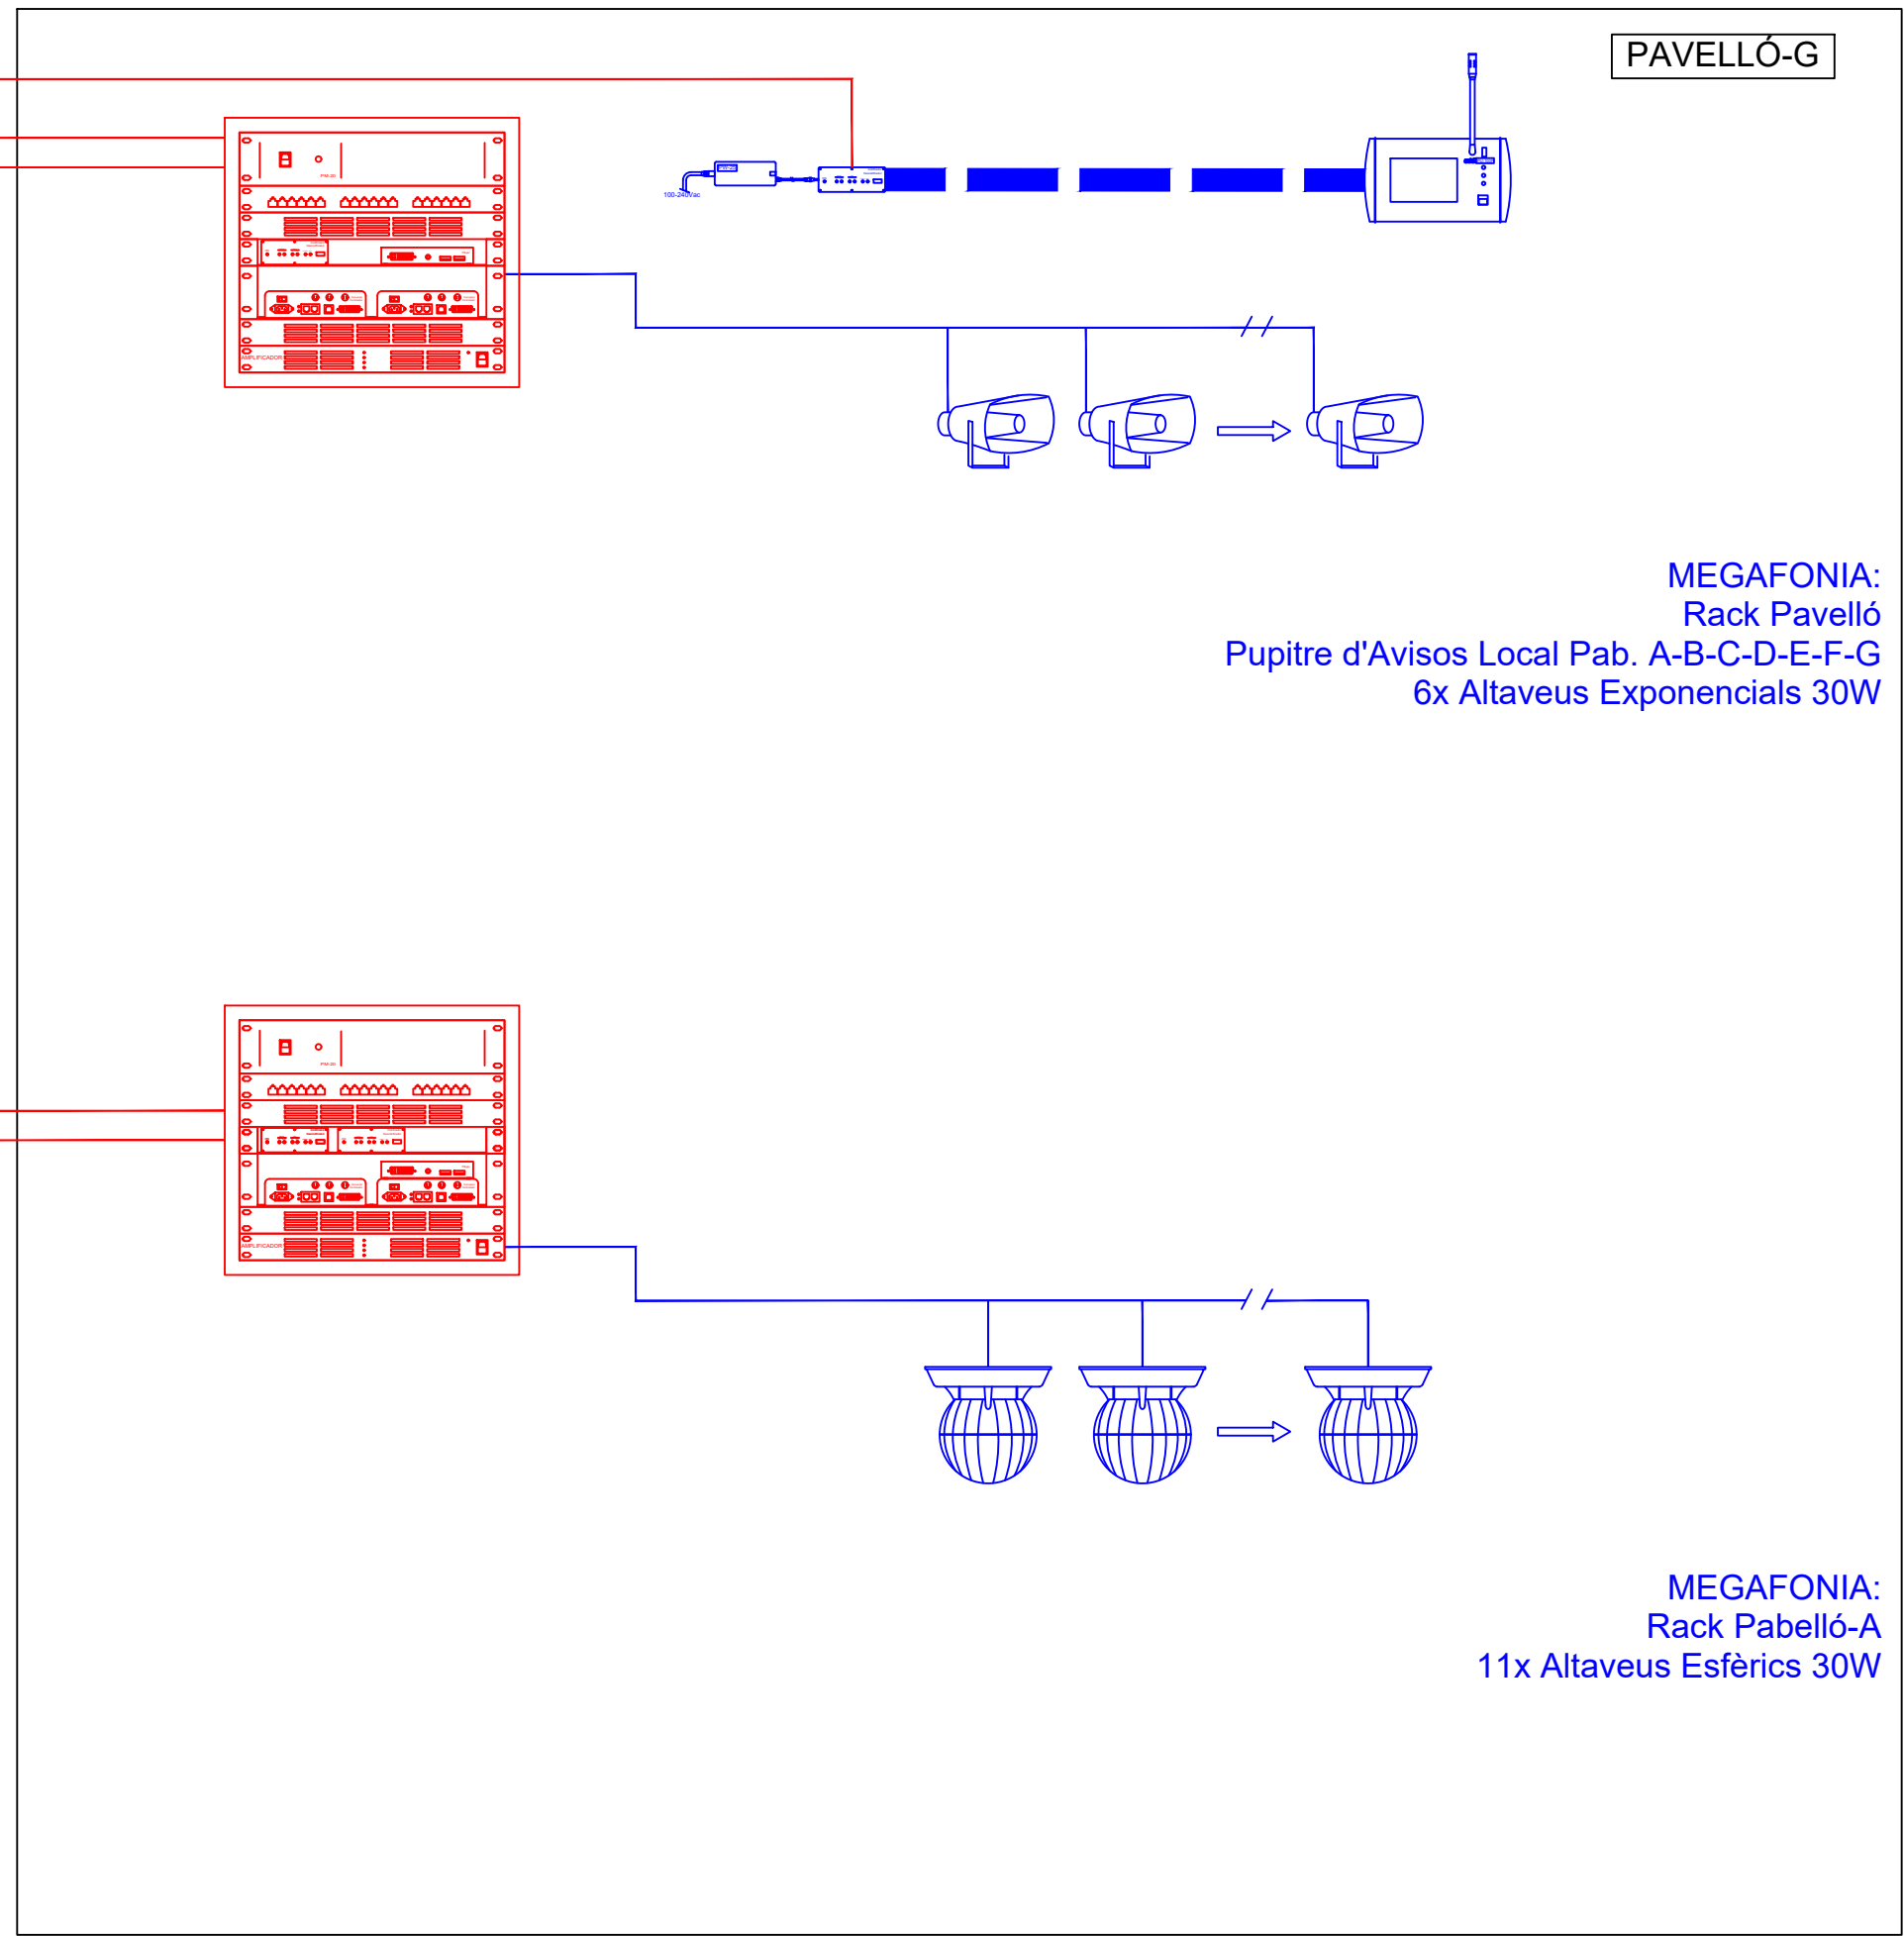

- CABLE Ethernet Cat6
- CABLE 2x0,18 mm² apantallat
- CABLE 2x2,5 mm² apantallat

LAN

Codi:		PROJECTE: EDIFICI CENTRE DIRECTIU	PLÀNOL: ESQUEMA AUDIOVISUALS (2 de 2)	Realitzat per: O.L.	Data: 30/04/2023	Plànol N° ECD2
CD_AV_E2				Revisat per: J.G.	Escala: A3-1:100	

- CABLE Ethernet Cat6
- CABLE 2x0,18 mm² apantallat
- CABLE 2x2,5 mm² apantallat

LAN

Codi:		PROJECTE: MERCAT DE FRUITES I HORTALISSES	PLÀNOL: ESQUEMA AUDIOVISUALS (1 de 4)	Realitzat per: O.L.	Data: 30/04/2023	Plànol N° EFH1
MFH_AV_E1				Revisat per: J.G.	Escala: A3-1:100	

— CABLE Ethernet Cat6
— CABLE 2x0,18 mm² apantallat
— CABLE 2x2,5 mm² apantallat

LAN

Codi:	 mercabarna	PROJECTE: MERCAT DE FRUITES I HORTALISSES	PLÀNOL: ESQUEMA AUDIOVISUALS (4 de 4)	Realitzat per: O.L.	Data: 30/04/2023	Plànol N°
MFH_AV_E4				Revisat per: J.G.	Escala: A3-1:100	EFH4