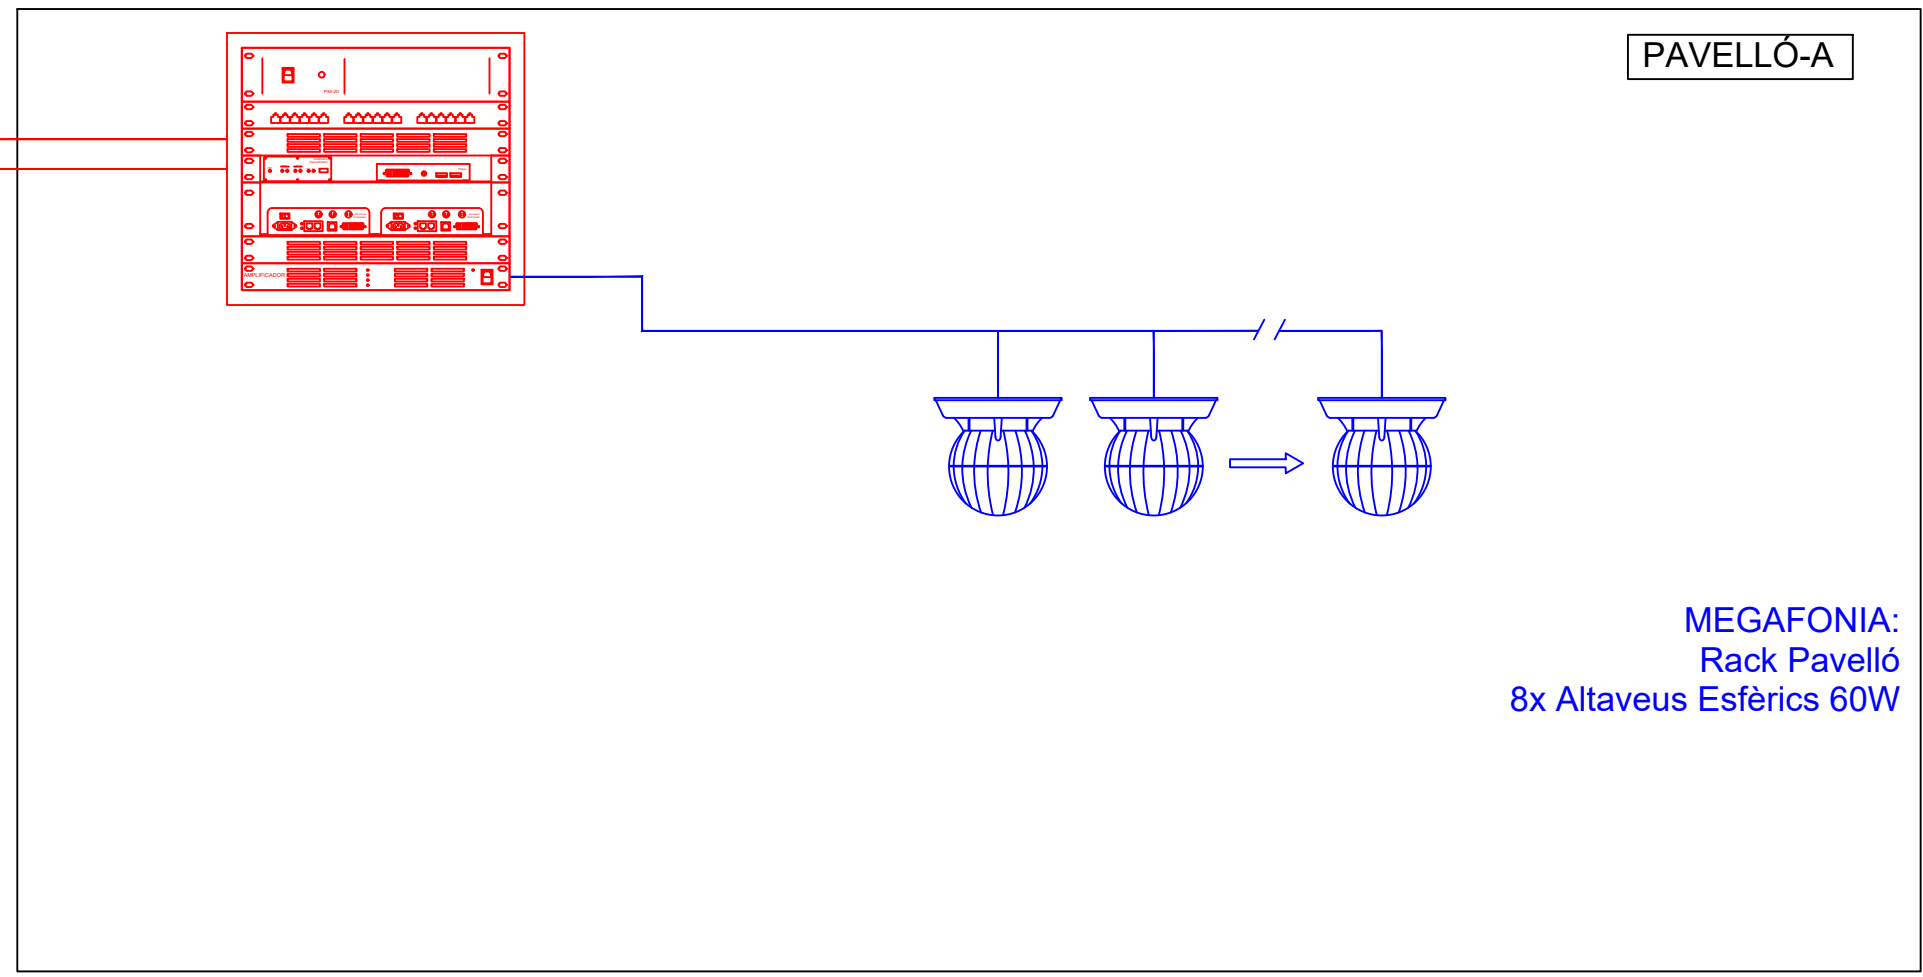

- CABLE Ethernet Cat6
- CABLE 2x0,18 mm² apantallat
- CABLE 2x2,5 mm² apantallat

LAN

Codi:		PROJECTE: EDIFICI CENTRE DIRECTIU	PLÀNOL: ESQUEMA AUDIOVISUALS (2 de 2)	Realitzat per: O.L.	Data: 30/04/2023	Plànol N° ECD2
CD_AV_E2				Revisat per: J.G.	Escala: A3-1:100	

- CABLE Ethernet Cat6
- CABLE 2x0,18 mm² apantallat
- CABLE 2x2,5 mm² apantallat

LAN

Codi:		PROJECTE: MERCAT DE FRUITES I HORTALISSES	PLÀNOL: ESQUEMA AUDIOVISUALS (1 de 4)	Realitzat per: O.L.	Data: 30/04/2023	Plànol N° EFH1
MFH_AV_E1				Revisat per: J.G.	Escala: A3-1:100	

— CABLE Ethernet Cat6
— CABLE 2x0,18 mm² apantallat
— CABLE 2x2,5 mm² apantallat

LAN

PAVELLÓ-A

MEGAFONIA:
 Rack Pavelló
 8x Altaveus Esfèrics 60W

PAVELLÓ-B

MEGAFONIA:
 Rack Pabelló-A
 8x Altaveus Esfèrics 60W