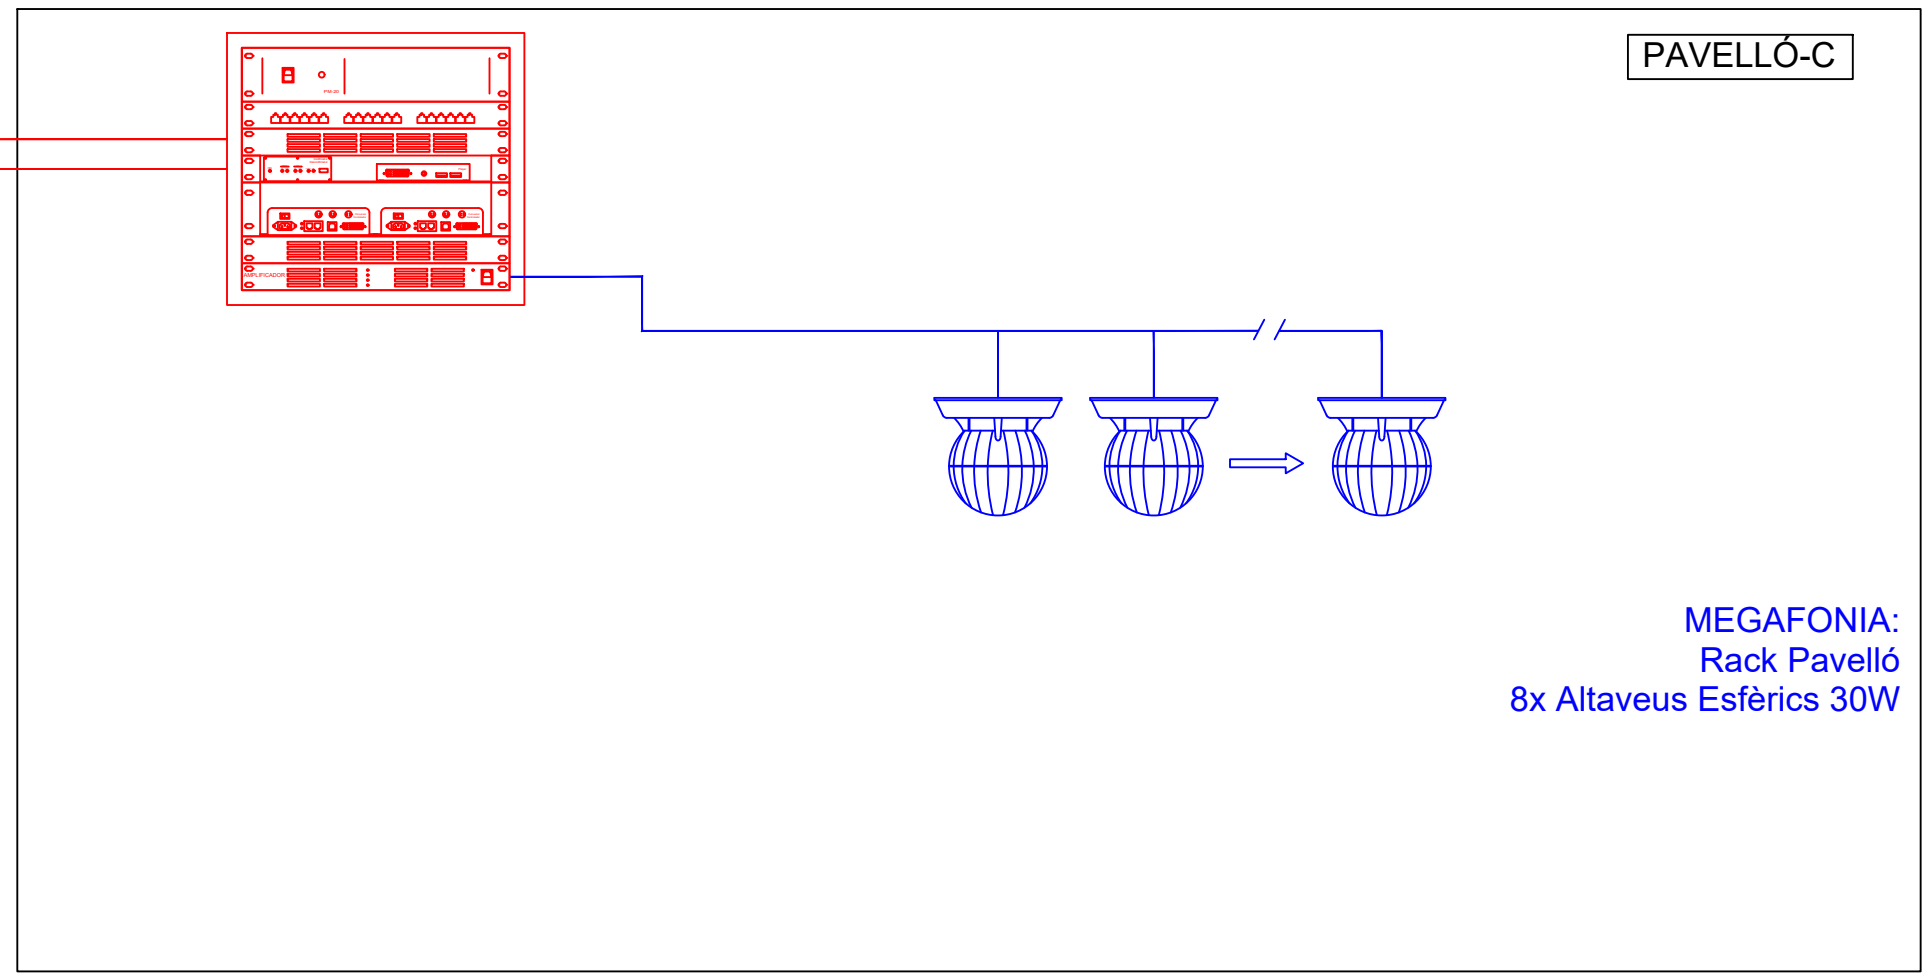

— CABLE Ethernet Cat6
— CABLE 2x0,18 mm² apantallat
— CABLE 2x2,5 mm² apantallat

LAN

PAVELLÓ-C

MEGAFONIA:
Rack Pavelló
8x Altaveus Esfèrics 30W