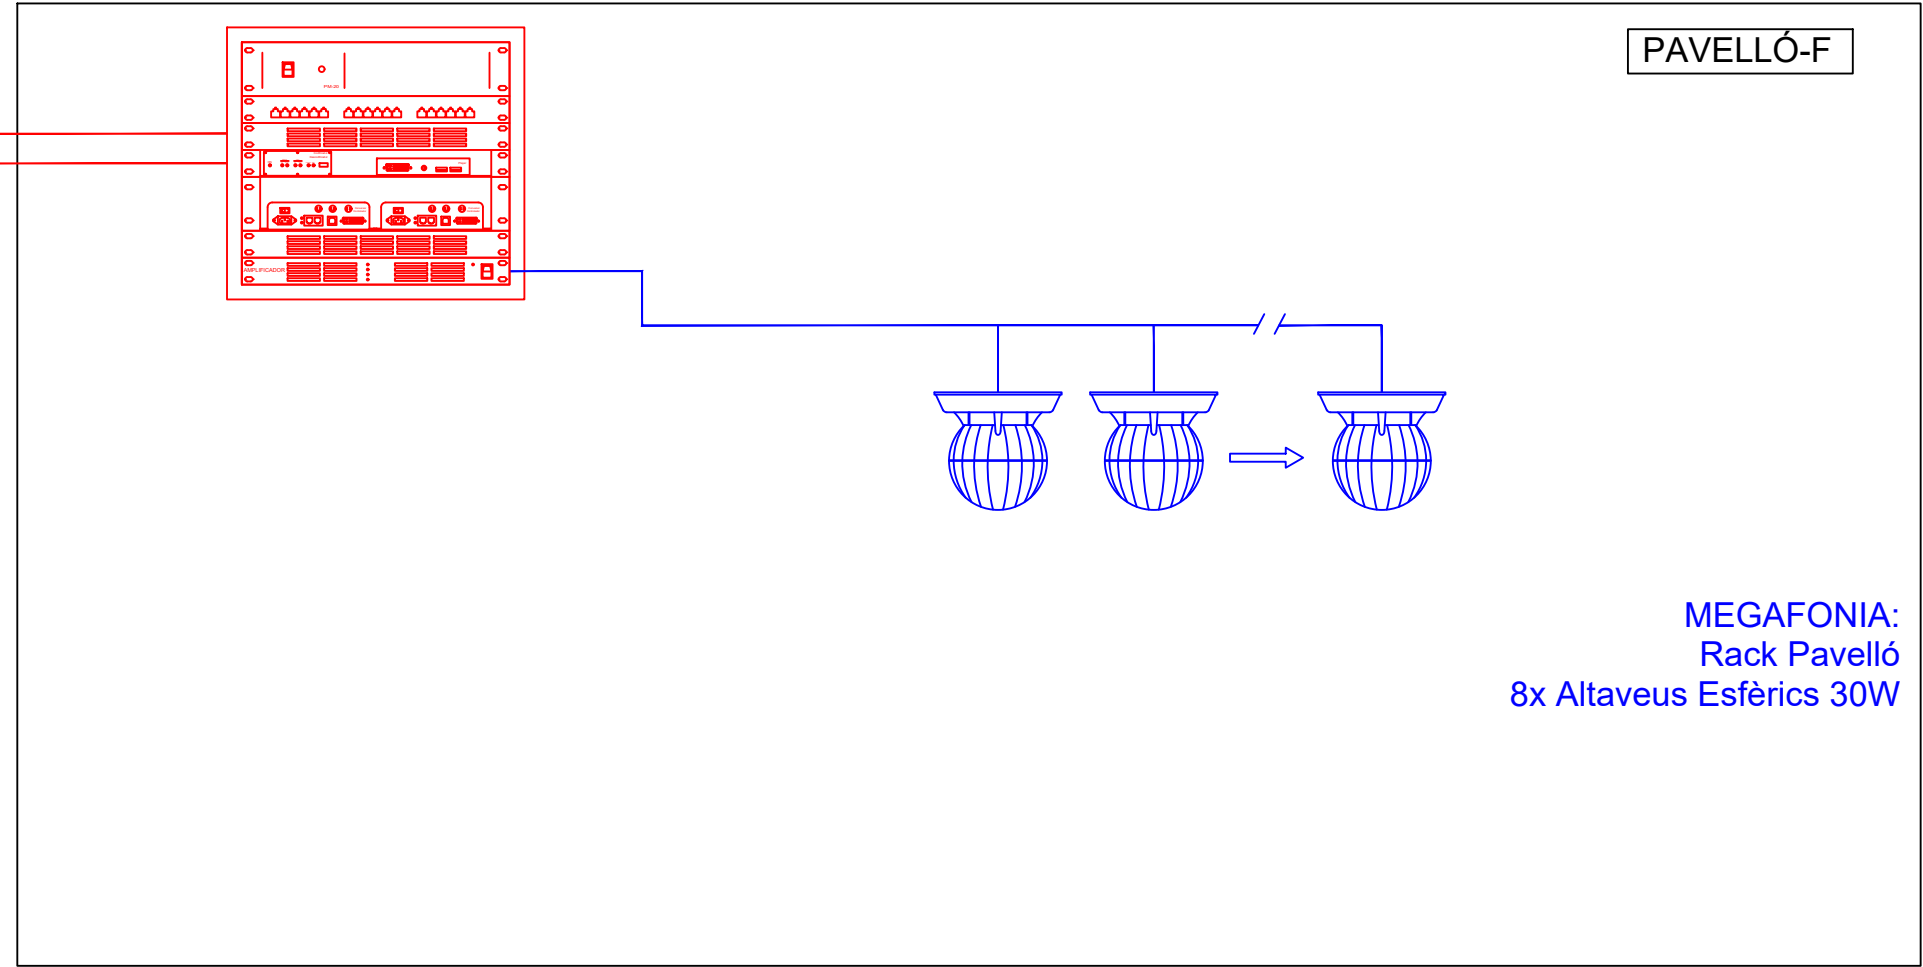

- CABLE Ethernet Cat6
- CABLE 2x0,18 mm² apantallat
- CABLE 2x2,5 mm² apantallat

LAN

Codi:		PROJECTE: EDIFICI CENTRE DIRECTIU	PLÀNOL: ESQUEMA AUDIOVISUALS (2 de 2)	Realitzat per: O.L.	Data: 30/04/2023	Plànol N° ECD2
CD_AV_E2				Revisat per: J.G.	Escala: A3-1:100	

LAN

PAVELLÓ-C

MEGAFONIA:
 Rack Pavelló
 8x Altaveus Esfèrics 30W

PAVELLÓ-D

MEGAFONIA:
 Rack Pavelló
 8x Altaveus Esfèrics 30W

Codi: MFH_AV_E3		PROJECTE: MERCAT DE FRUITES I HORTALISSES	PLÀNOL: ESQUEMA AUDIOVISUALS (3 de 4)	Realitzat per: O.L.	Data: 30/04/2023	Plànol N° EFH3
				Revisat per: J.G.	Escala: A3-1:100	

— CABLE Ethernet Cat6
— CABLE 2x0,18 mm² apantallat
— CABLE 2x2,5 mm² apantallat

LAN

Codi:	 mercabarna	PROJECTE: MERCAT DE FRUITES I HORTALISSES	PLÀNOL: ESQUEMA AUDIOVISUALS (4 de 4)	Realitzat per: O.L.	Data: 30/04/2023	Plànol N°
MFH_AV_E4				Revisat per: J.G.	Escala: A3-1:100	EFH4