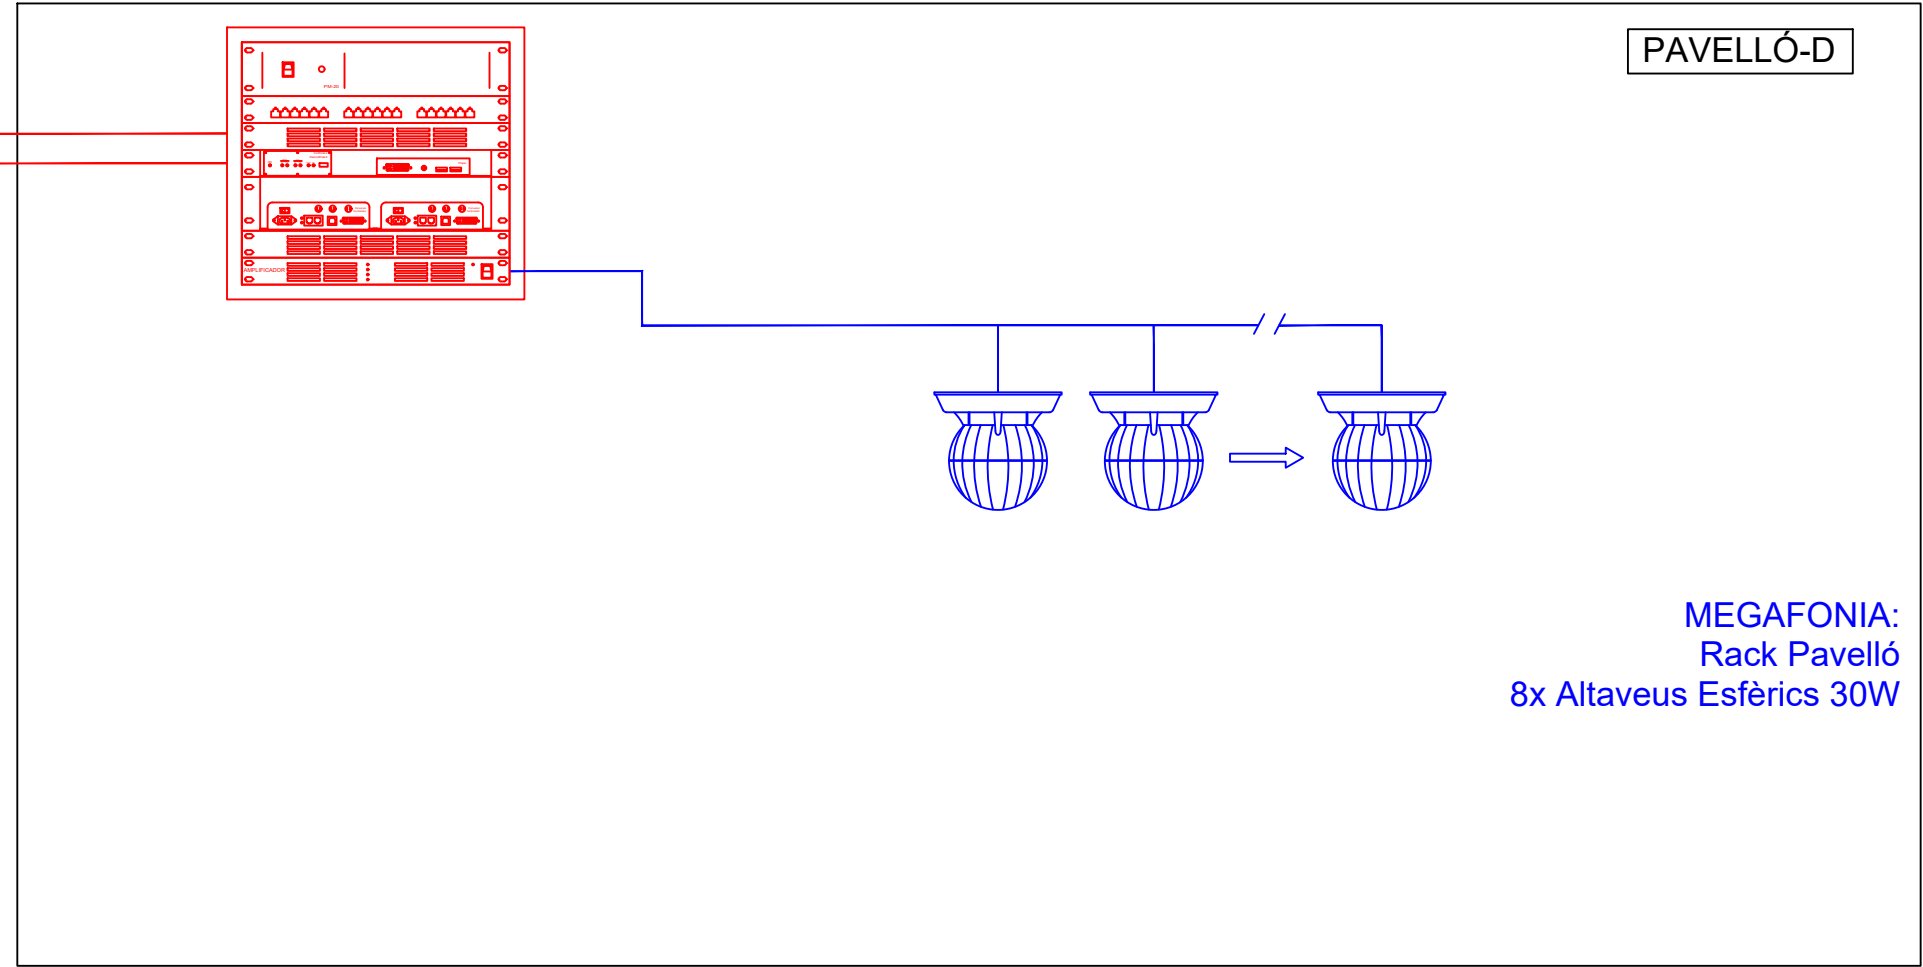

PAVELLÓ-D

MEGAFONIA:
Rack Pavelló
8x Altaveus Esfèrics 30W

Codi: MFH_AV_E3		PROJECTE: MERCAT DE FRUITES I HORTALISSES	PLÀNOL: ESQUEMA AUDIOVISUALS (3 de 4)	Realitzat per: O.L.	Data: 30/04/2023	Plànol N° EFH3
				Revisat per: J.G.	Escala: A3-1:100