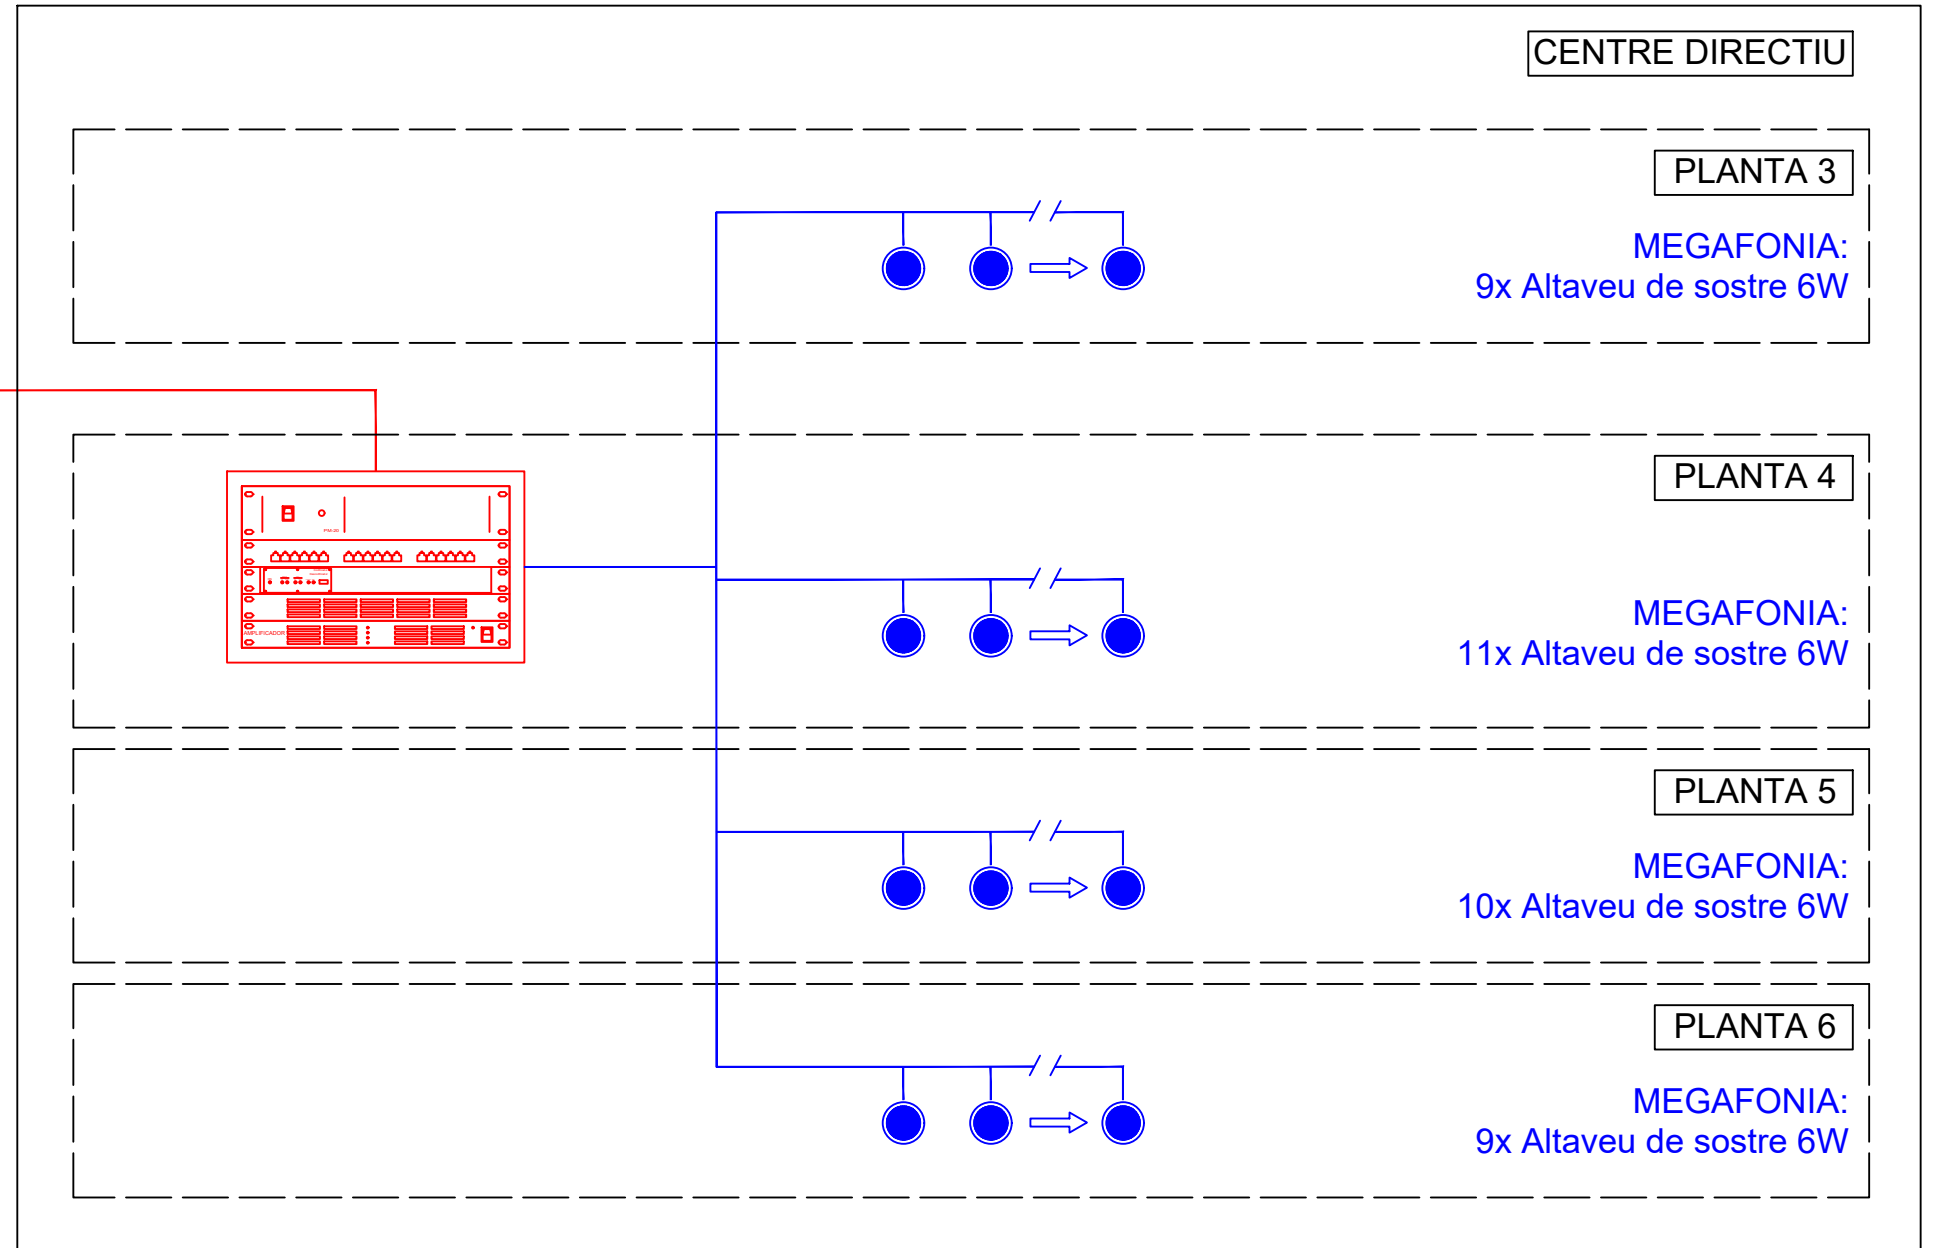

- CABLE Ethernet Cat6
- CABLE 2x0,18 mm² apantallat
- CABLE 2x2,5 mm² apantallat

LAN

Codi:		PROJECTE: EDIFICI CENTRE DIRECTIU	PLÀNOL: ESQUEMA AUDIOVISUALS (2 de 2)	Realitzat per: O.L.	Data: 30/04/2023	Plànol N° ECD2
CD_AV_E2				Revisat per: J.G.	Escala: A3-1:100	

- CABLE Ethernet Cat6
- CABLE 2x0,18 mm² apantallat
- CABLE 2x2,5 mm² apantallat

LAN

Codi:		PROJECTE: MERCAT DE FRUITES I HORTALISSES	PLÀNOL: ESQUEMA AUDIOVISUALS (1 de 4)	Realitzat per: O.L.	Data: 30/04/2023	Plànol N° EFH1
MFH_AV_E1				Revisat per: J.G.	Escala: A3-1:100	

— CABLE Ethernet Cat6
— CABLE 2x0,18 mm² apantallat
— CABLE 2x2,5 mm² apantallat

LAN

PAVELLÓ-A

MEGAFONIA:
 Rack Pavelló
 8x Altaveus Esfèrics 60W

PAVELLÓ-B

MEGAFONIA:
 Rack Pabelló-A
 8x Altaveus Esfèrics 60W

— CABLE Ethernet Cat6
— CABLE 2x0,18 mm² apantallat
— CABLE 2x2,5 mm² apantallat

LAN

Codi:	 mercabarna	PROJECTE: MERCAT DE FRUITES I HORTALISSES	PLÀNOL: ESQUEMA AUDIOVISUALS (4 de 4)	Realitzat per: O.L.	Data: 30/04/2023	Plànol N°
MFH_AV_E4				Revisat per: J.G.	Escala: A3-1:100	EFH4