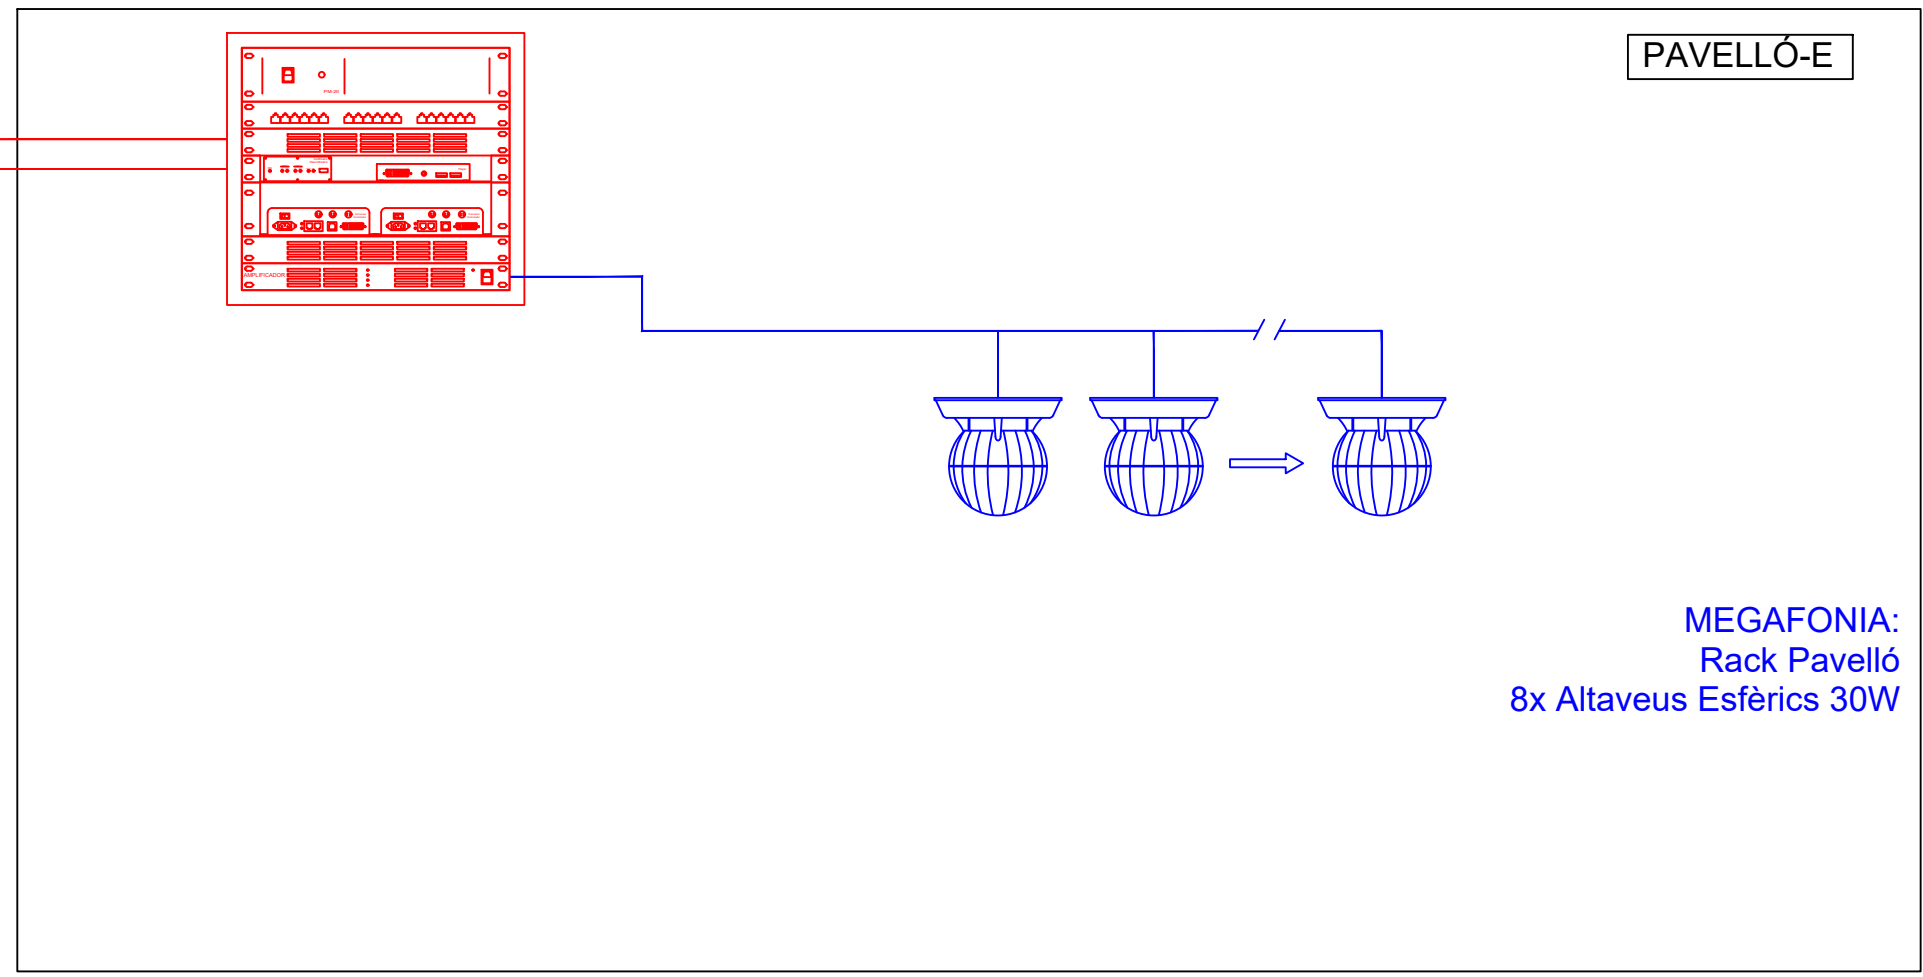

— CABLE Ethernet Cat6
— CABLE 2x0,18 mm² apantallat
— CABLE 2x2,5 mm² apantallat

LAN

Codi:	 mercabarna	PROJECTE: MERCAT DE FRUITES I HORTALISSES	PLÀNOL: ESQUEMA AUDIOVISUALS (4 de 4)	Realitzat per: O.L.	Data: 30/04/2023	Plànol N°
MFH_AV_E4				Revisat per: J.G.	Escala: A3-1:100	EFH4