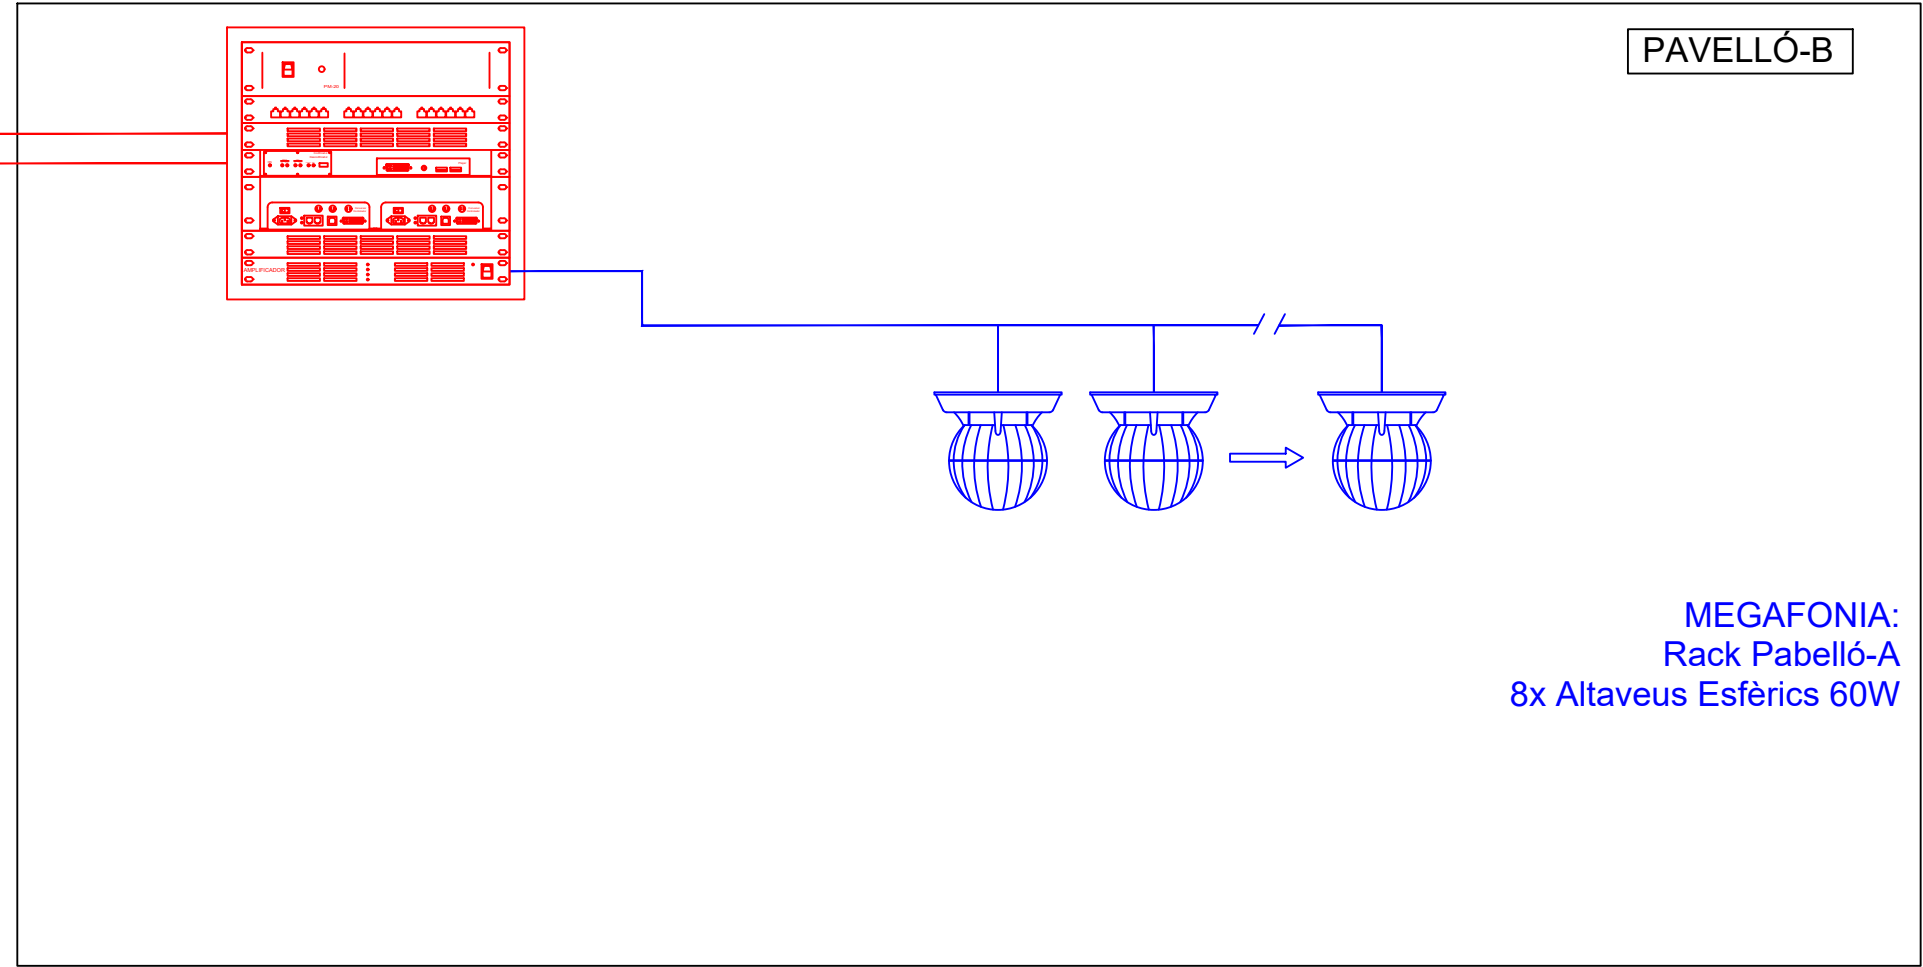

- CABLE Ethernet Cat6
- CABLE 2x0,18 mm² apantallat
- CABLE 2x2,5 mm² apantallat

LAN

Codi:		PROJECTE: EDIFICI CENTRE DIRECTIU	PLÀNOL: ESQUEMA AUDIOVISUALS (2 de 2)	Realitzat per: O.L.	Data: 30/04/2023	Plànol N° ECD2
CD_AV_E2				Revisat per: J.G.	Escala: A3-1:100	

- CABLE Ethernet Cat6
- CABLE 2x0,18 mm² apantallat
- CABLE 2x2,5 mm² apantallat

LAN

Codi:		PROJECTE: MERCAT DE FRUITES I HORTALISSES	PLÀNOL: ESQUEMA AUDIOVISUALS (1 de 4)	Realitzat per: O.L.	Data: 30/04/2023	Plànol N° EFH1
MFH_AV_E1				Revisat per: J.G.	Escala: A3-1:100	

— CABLE Ethernet Cat6
— CABLE 2x0,18 mm² apantallat
— CABLE 2x2,5 mm² apantallat

LAN

PAVELLÓ-A

MEGAFONIA:
 Rack Pavelló
 8x Altaveus Esfèrics 60W

PAVELLÓ-B

MEGAFONIA:
 Rack Pabelló-A
 8x Altaveus Esfèrics 60W