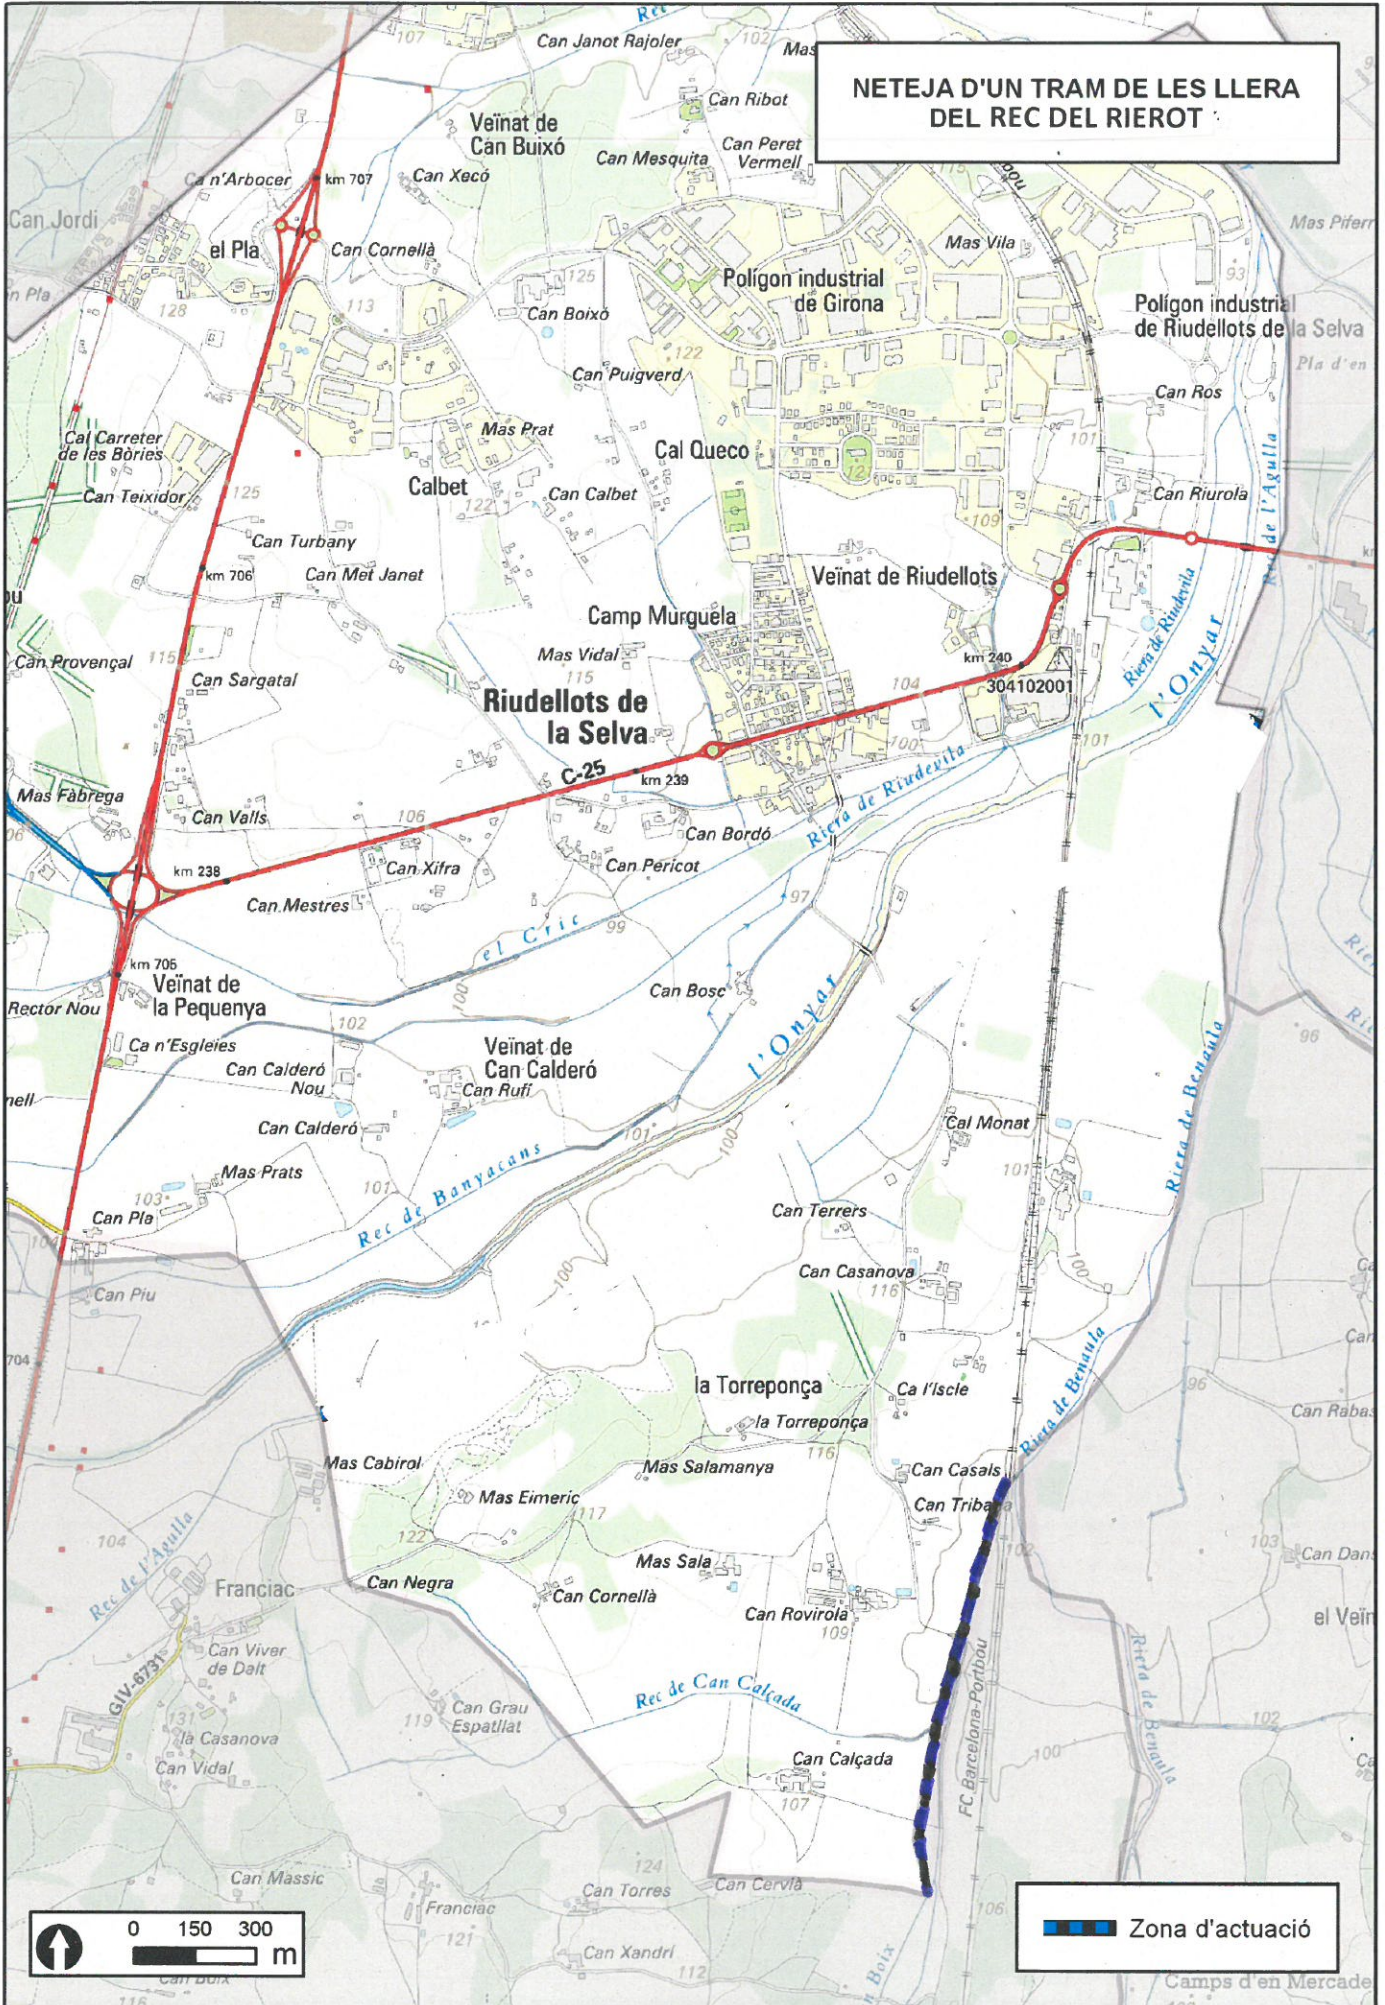

**NETEJA D'UN TRAM DE LES LLERES
DE LES RIERES CRIC, RIUDEVILLA I REGÀS**

 Zona actuació

NETEJA D'UN TRAM DE LA LLERA DE LA RIERA RIUDEVILA

NETEJA DE LES LLERES DE LES RIERES CRIC I RIUDEVILA I DEL REC D'EN SALVI

NETEJA D'UN TRAM DE LES LLERA DEL REC DE L'AGULLA

NETEJA D'UN TRAM DE LES LLERA DEL REC DEL RIEROT

Zona d'actuació