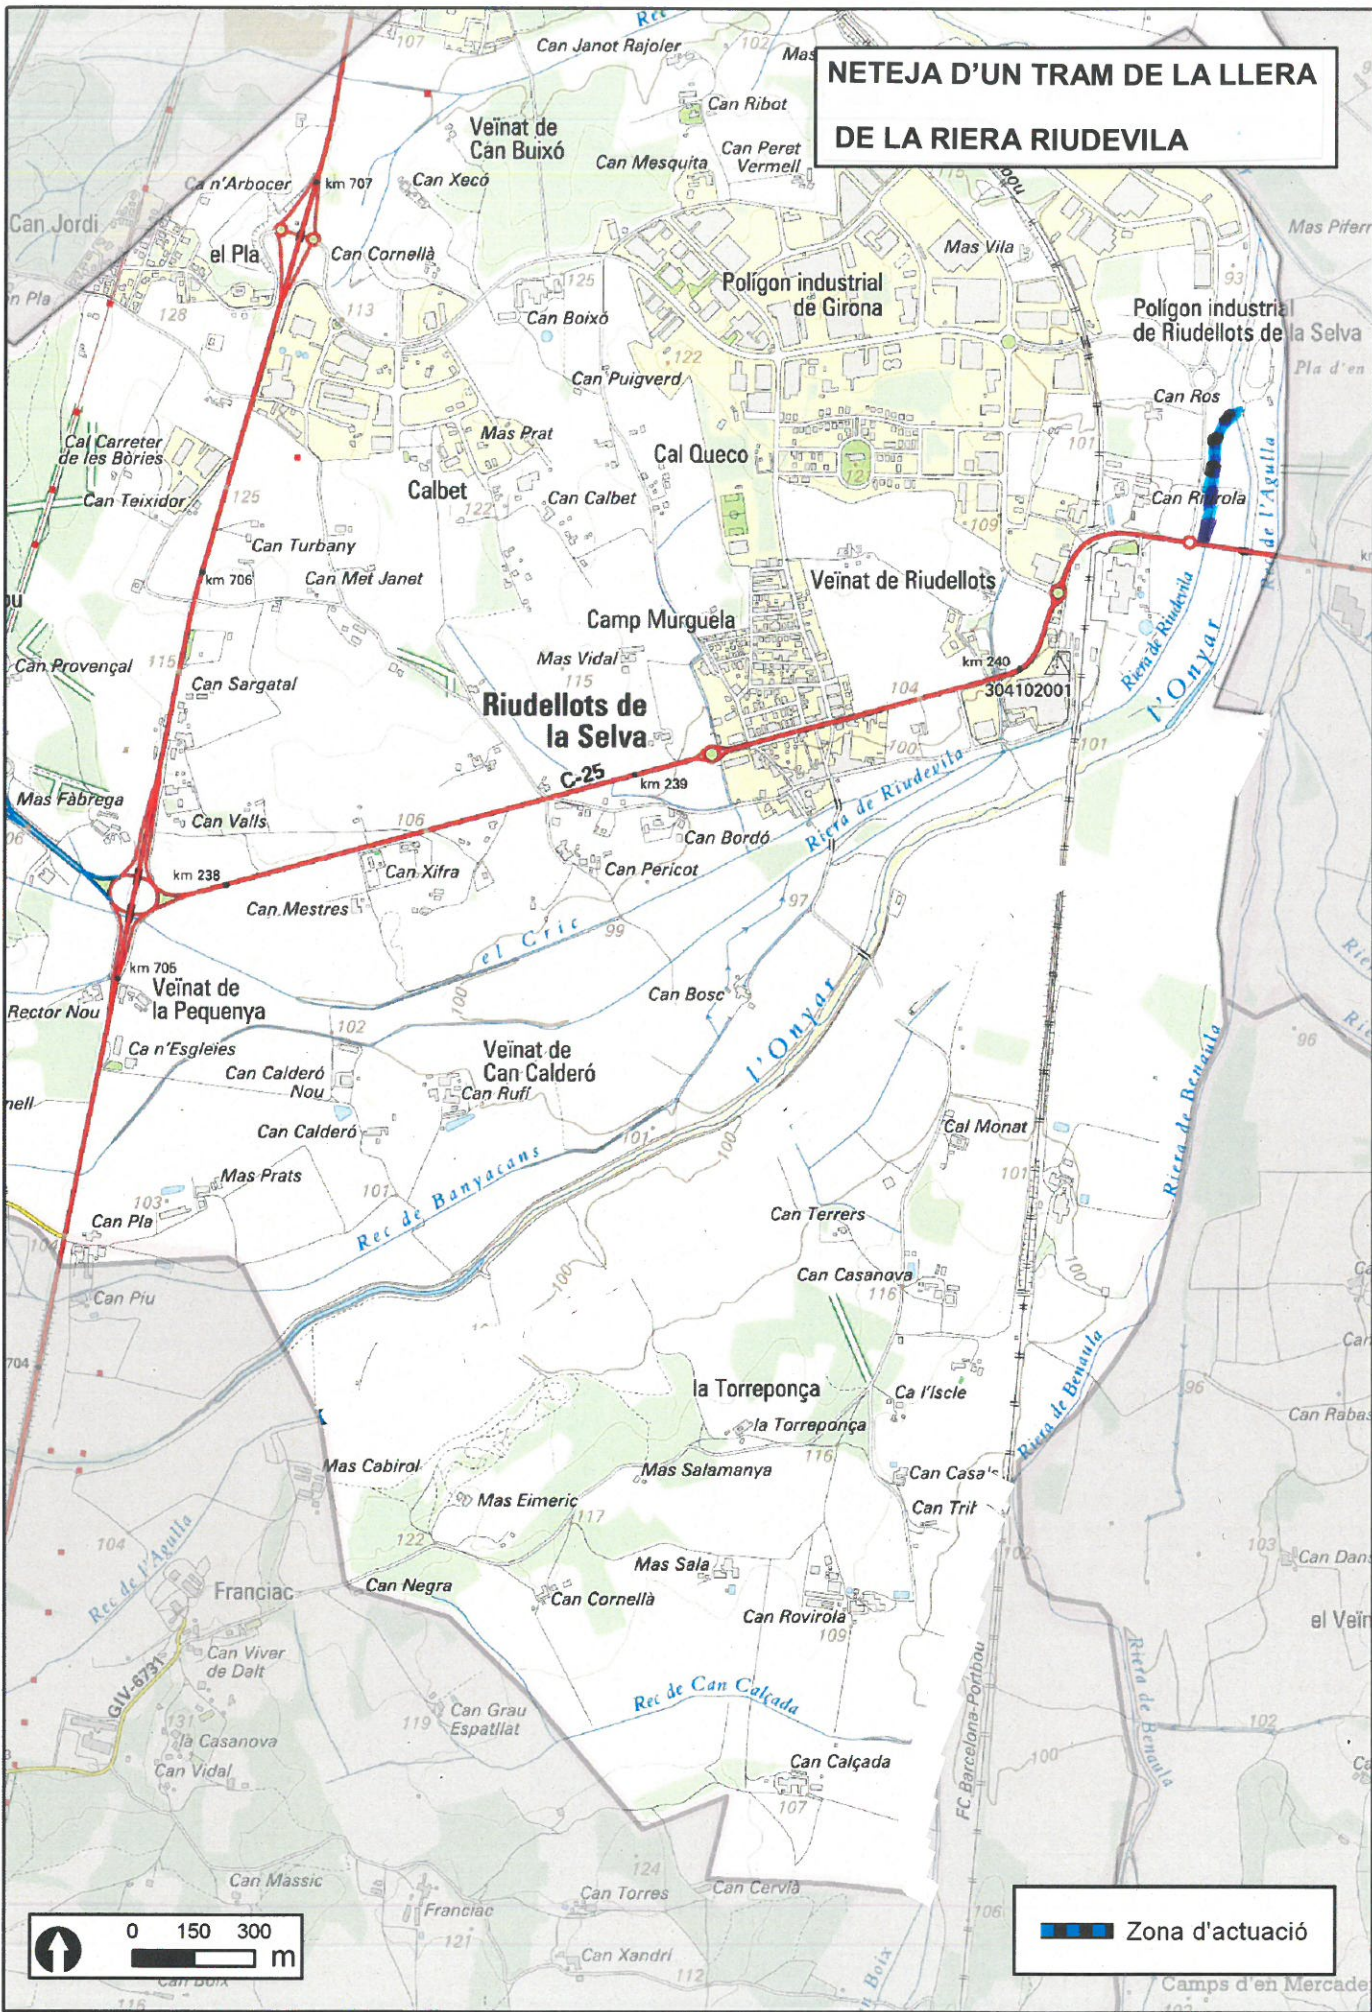

**NETEJA D'UN TRAM DE LES LLERES
DE LES RIERES CRIC, RIUDEVILLA I REGÀS**

 Zona actuació

NETEJA D'UN TRAM DE LA LLERA DE LA RIERA RIUDEVILA

NETEJA DE LES LLERES DE LES RIERES CRIC I RIUDEVILA I DEL REC D'EN SALVI

NETEJA D'UN TRAM DE LES LLERA DEL REC DE L'AGULLA

NETEJA D'UN TRAM DE LES LLERA DEL REC DEL RIEROT

Zona d'actuació