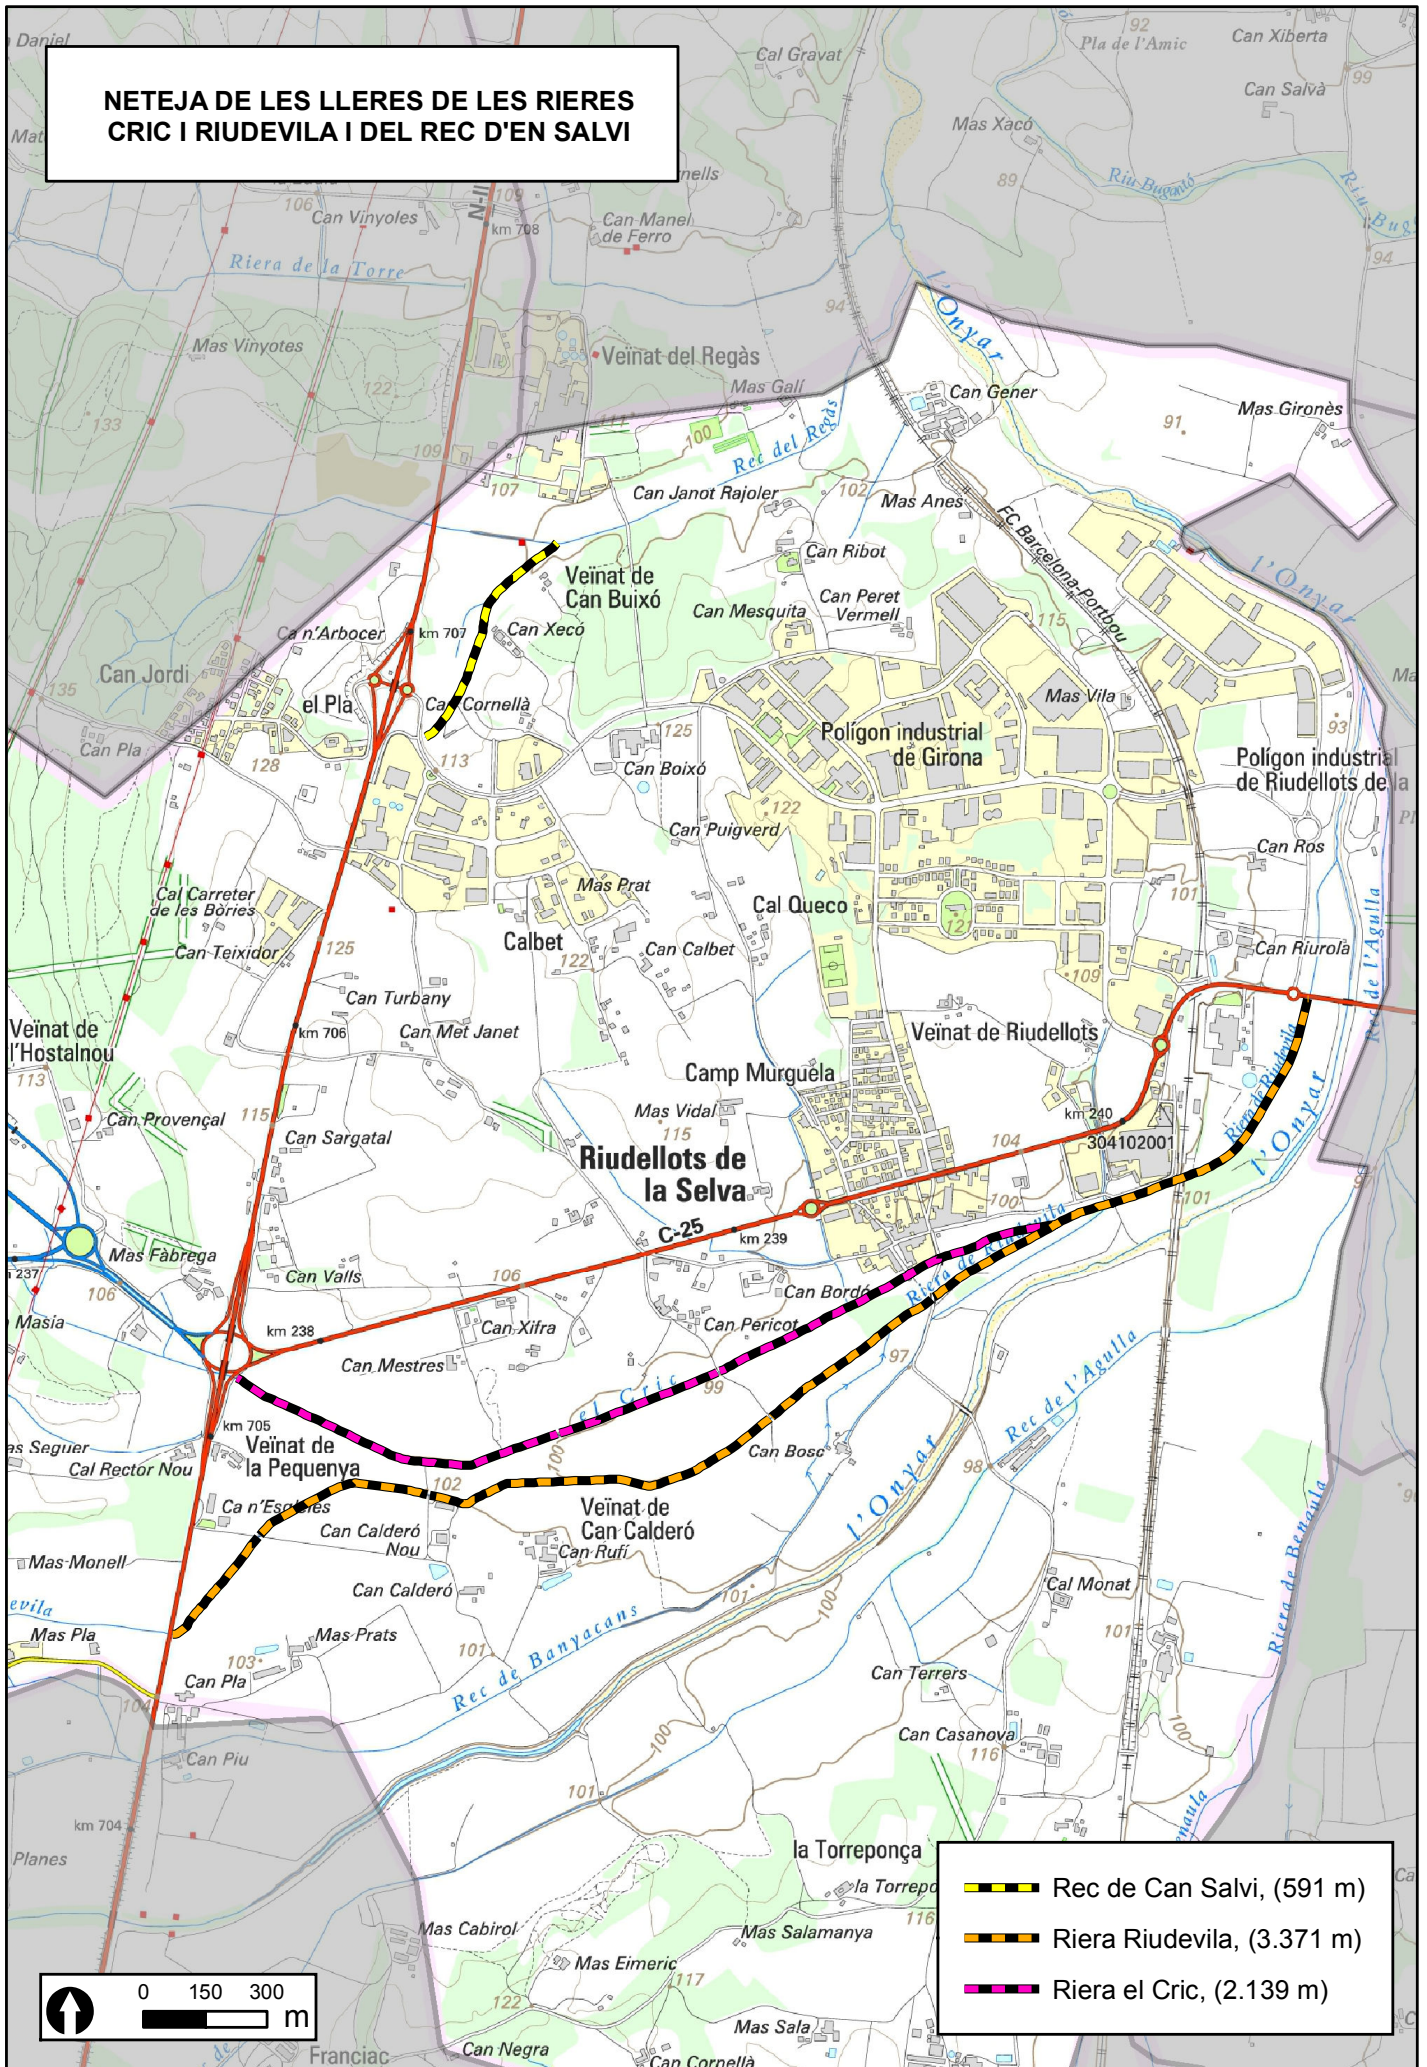

**NETEJA D'UN TRAM DE LES LLERES
DE LES RIERES CRIC, RIUDEVILLA I REGÀS**

 Zona actuació

NETEJA D'UN TRAM DE LA LLERA DE LA RIERA RIUDEVILA

NETEJA DE LES LLERES DE LES RIERES CRIC I RIUDEVILA I DEL REC D'EN SALVI

NETEJA D'UN TRAM DE LES LLERA DEL REC DE L'AGULLA

NETEJA D'UN TRAM DE LES LLERA DEL REC DEL RIEROT

Zona d'actuació