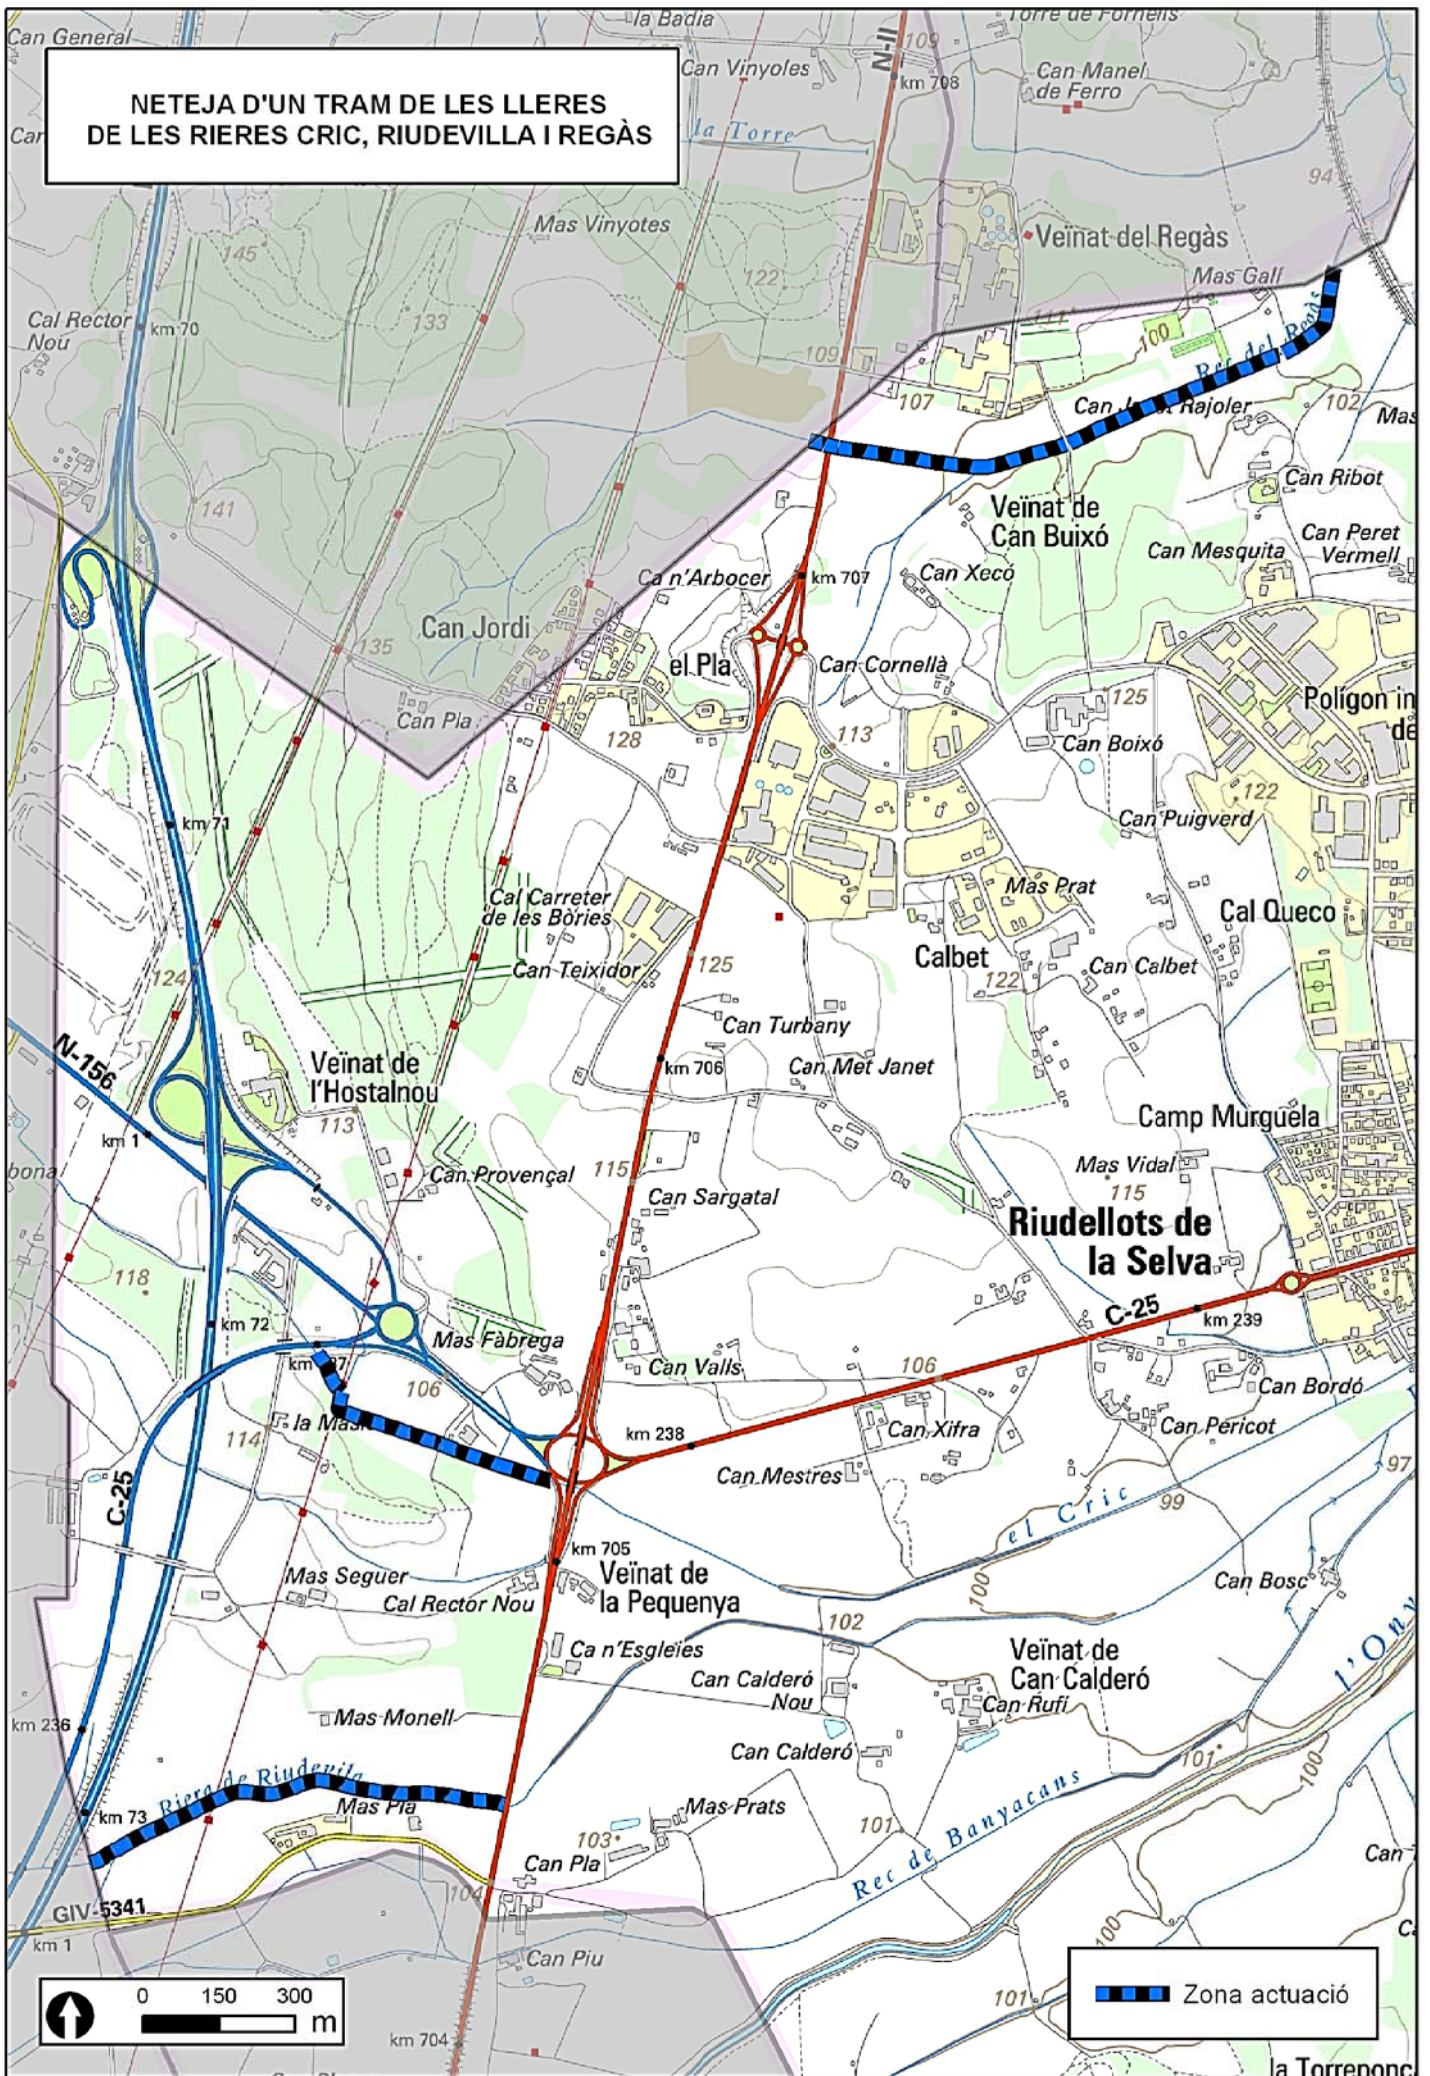

**NETEJA D'UN TRAM DE LES LLERES
DE LES RIERES CRIC, RIUDEVILLA I REGÀS**

 Zona actuació

NETEJA D'UN TRAM DE LA LLERA DE LA RIERA RIUDEVILA

NETEJA DE LES LLERES DE LES RIERES CRIC I RIUDEVILA I DEL REC D'EN SALVI

NETEJA D'UN TRAM DE LES LLERA DEL REC DE L'AGULLA

NETEJA D'UN TRAM DE LES LLERA DEL REC DEL RIEROT

Zona d'actuació