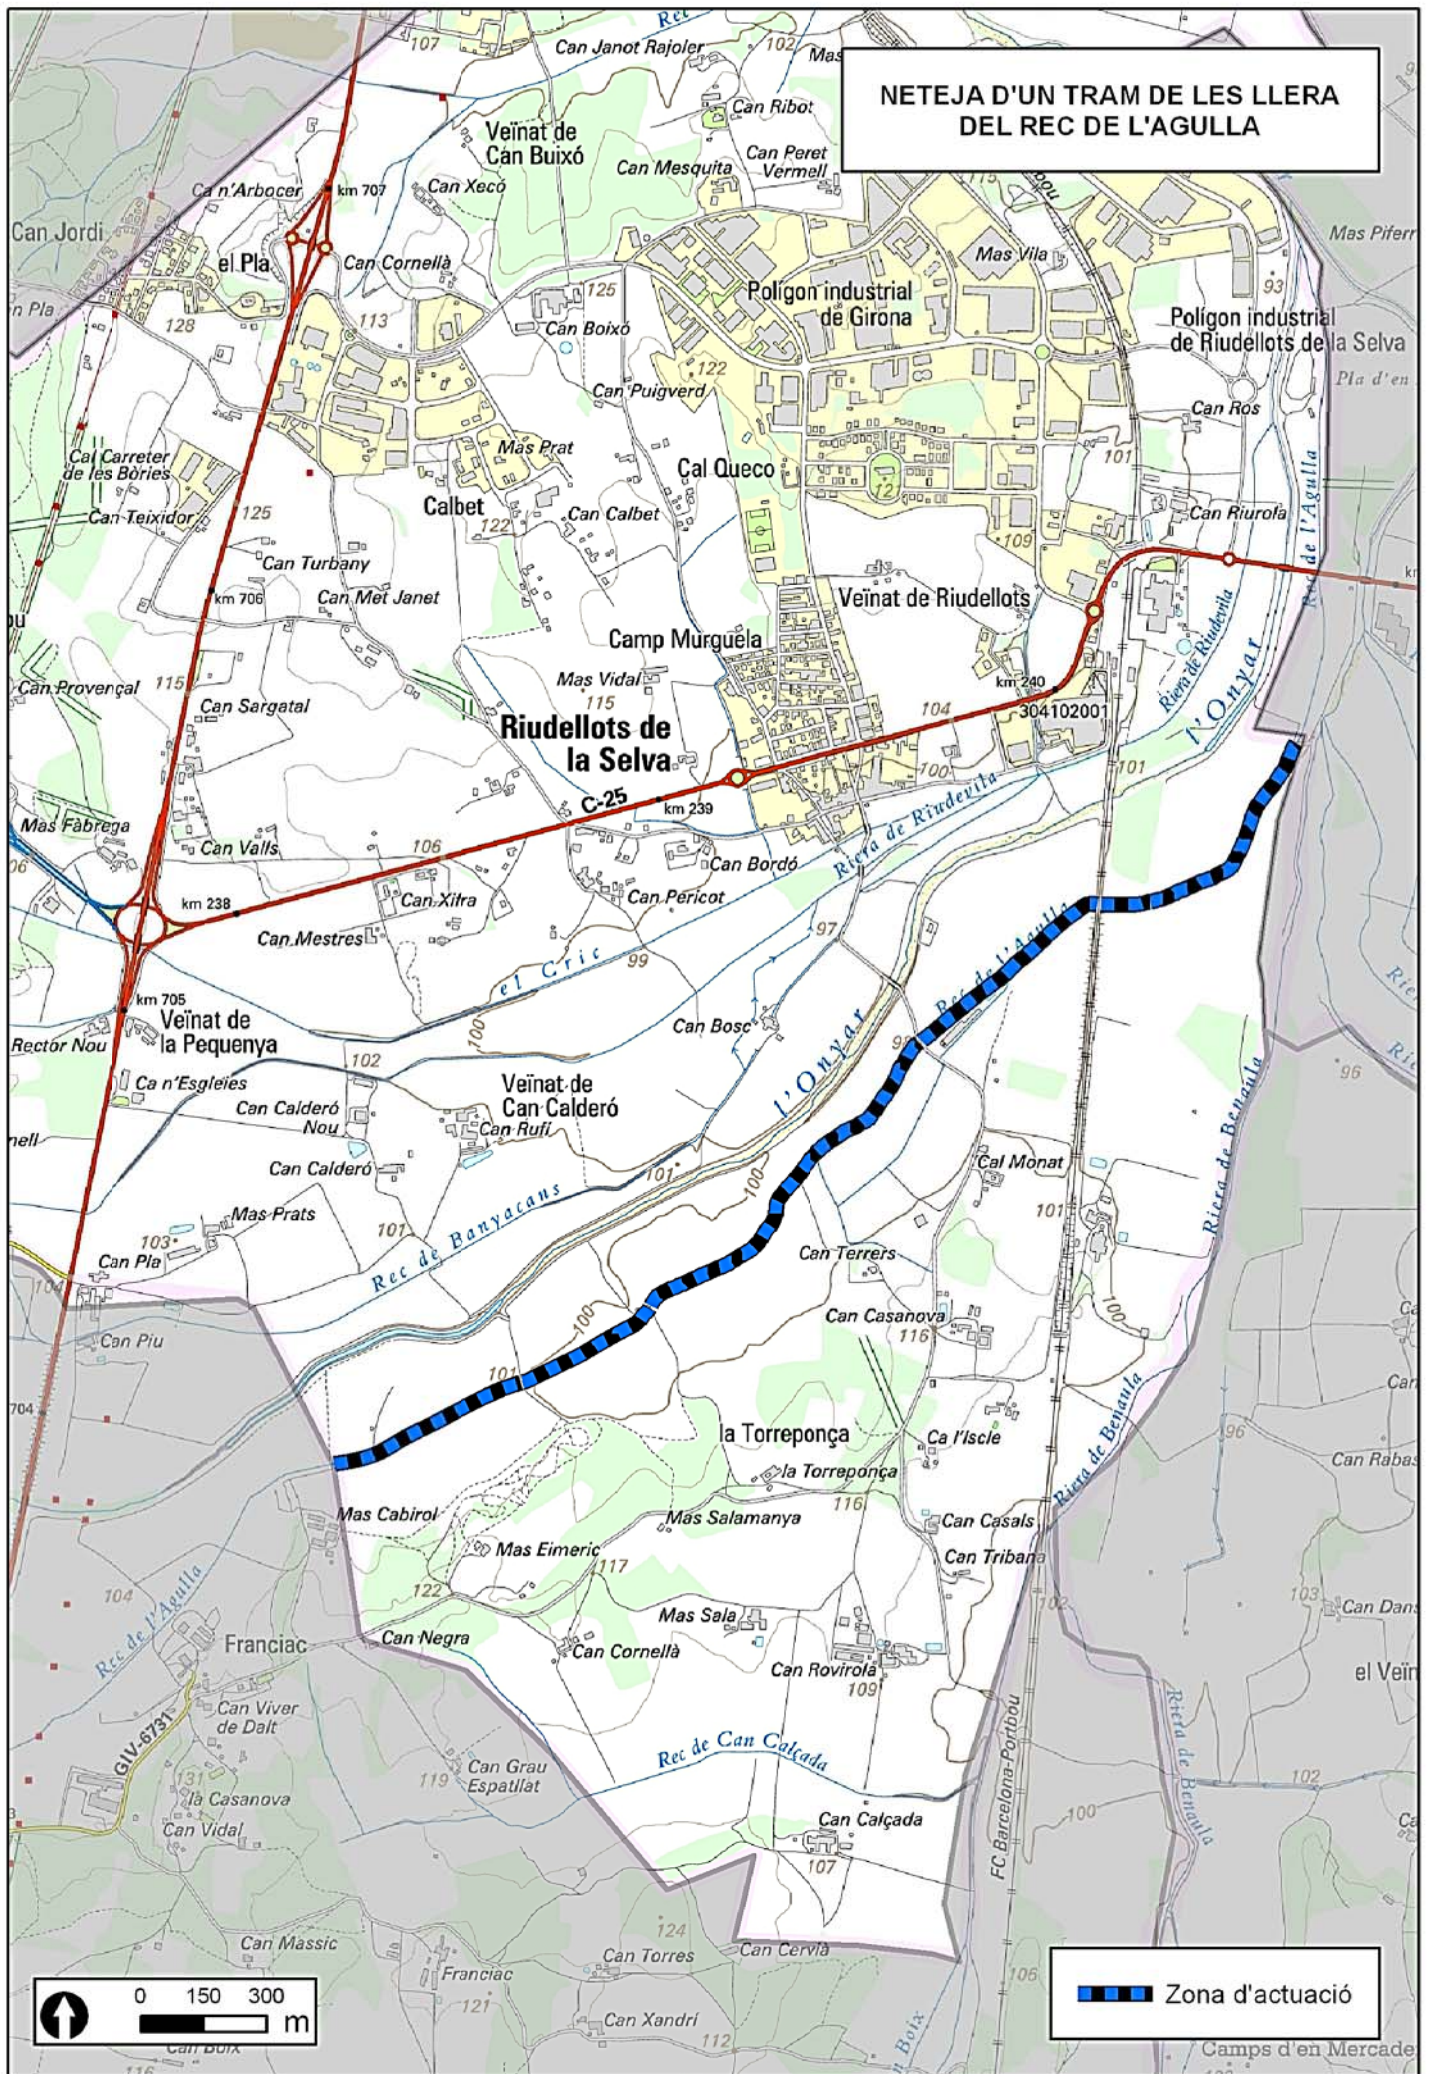

**NETEJA D'UN TRAM DE LES LLERES
DE LES RIERES CRIC, RIUDEVILLA I REGÀS**

 Zona actuació

NETEJA D'UN TRAM DE LA LLERA DE LA RIERA RIUDEVILA

NETEJA DE LES LLERES DE LES RIERES CRIC I RIUDEVILA I DEL REC D'EN SALVI

NETEJA D'UN TRAM DE LES LLERA DEL REC DE L'AGULLA

NETEJA D'UN TRAM DE LES LLERA DEL REC DEL RIEROT

Zona d'actuació