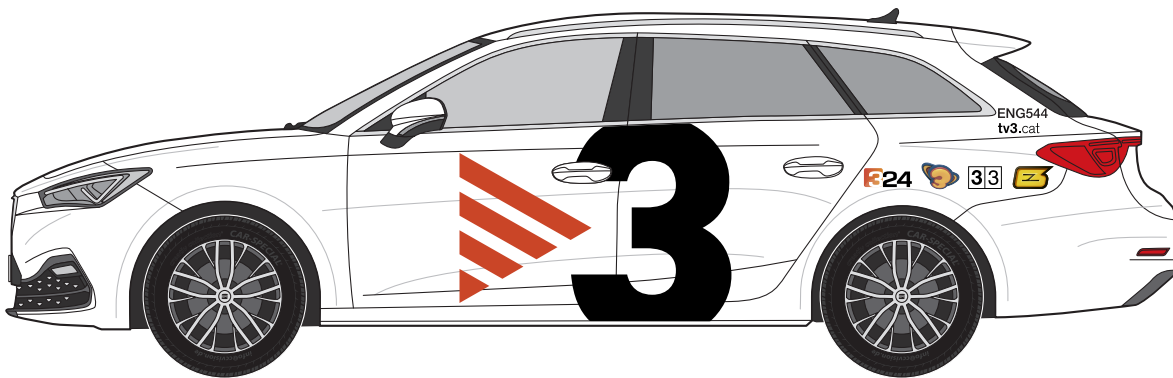

# Seat Leon ST (2020)

1:30 L: 4.642 B: 1.800 H: 1.448 R: 2.686

TRASERA

ENG544

LATERAL x2

ENG544  
tv3.cat

FRONTAL

ENG544