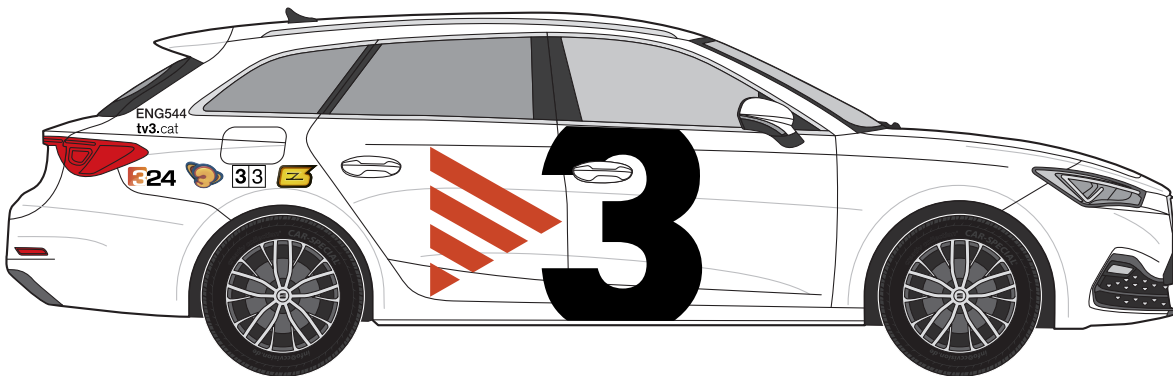

# Seat Leon ST (2020)

1:30 L: 4.642 B: 1.800 H: 1.448 R: 2.686

TRASERA

ENG544

LATERAL x2

ENG544  
tv3.cat

FRONTAL

ENG544