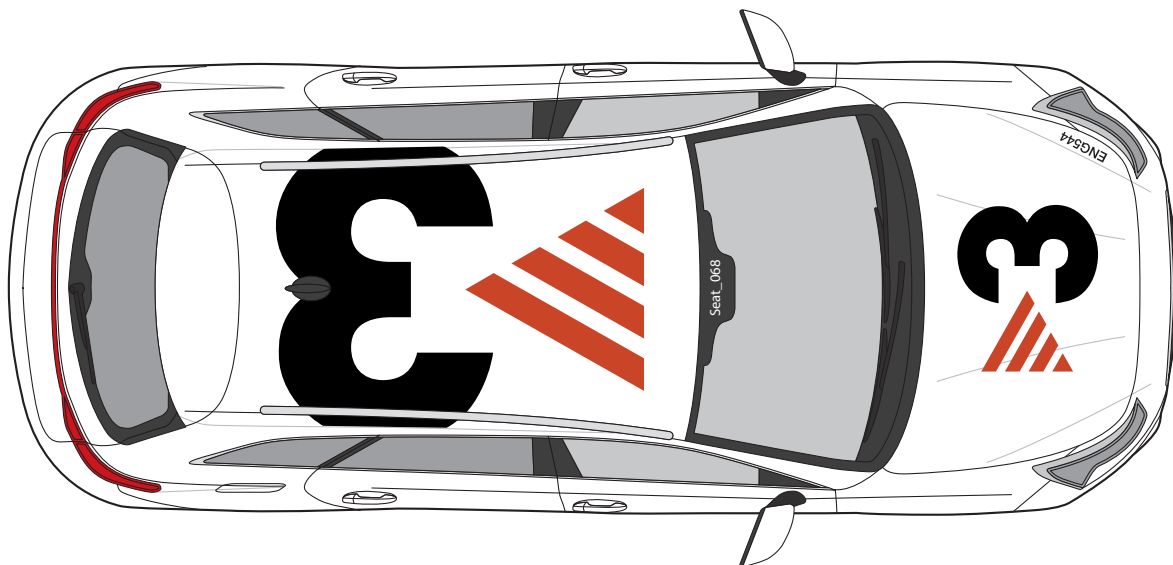

# Seat Leon ST (2020)

1:30 L: 4.642 B: 1.800 H: 1.448 R: 2.686

TRASERA

ENG544

LATERAL x2

ENG544  
tv3.cat

FRONTAL

ENG544

SOSTRE