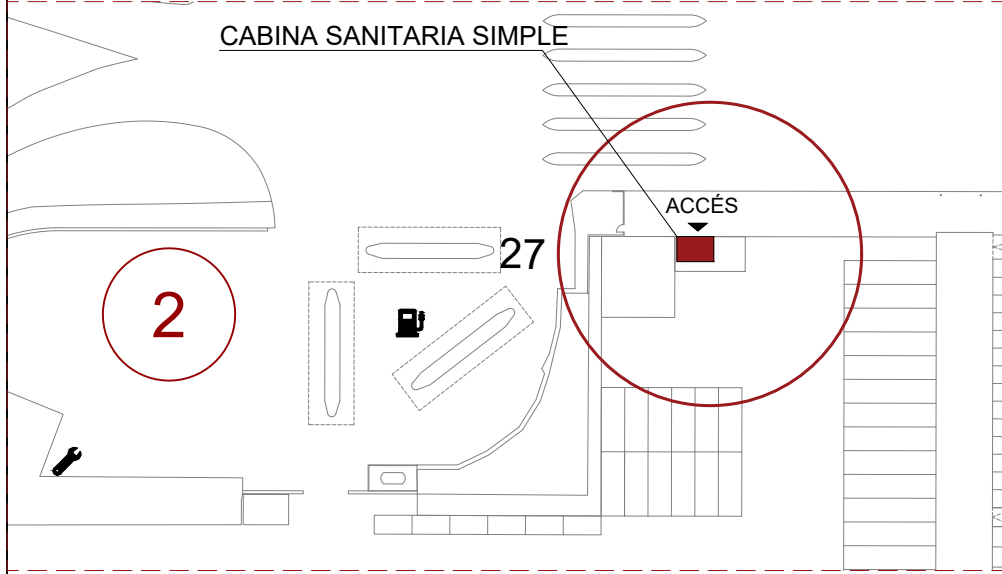

SITUACIÓ - APARCAMENT PRINCIPAL E: 1/2000

EMPLAÇAMENT E: 1/1000

SITUACIÓ - RECINTE MERCABARNA E: 1/10.000

CABINA SIMPLE

CABINA DOBLE

SITUACIÓ - APARCAMENT SECUNDARI E: 1/2000

EMPLAÇAMENT E: 1/1000

Codi:	
CAB_PRO_01	

TEMA:
BANYS AUTORENTABLES

PLÀNOL:
**SITUACIÓ I EMPLAÇAMENT
RECINTE MERCABARNA**

Realitzat per:	M. G.
Revisat per:	M. V.

Data:	16 Maig 2023
Escala:	A3-Indicades

Plànol N°	CAB_01
-----------	--------