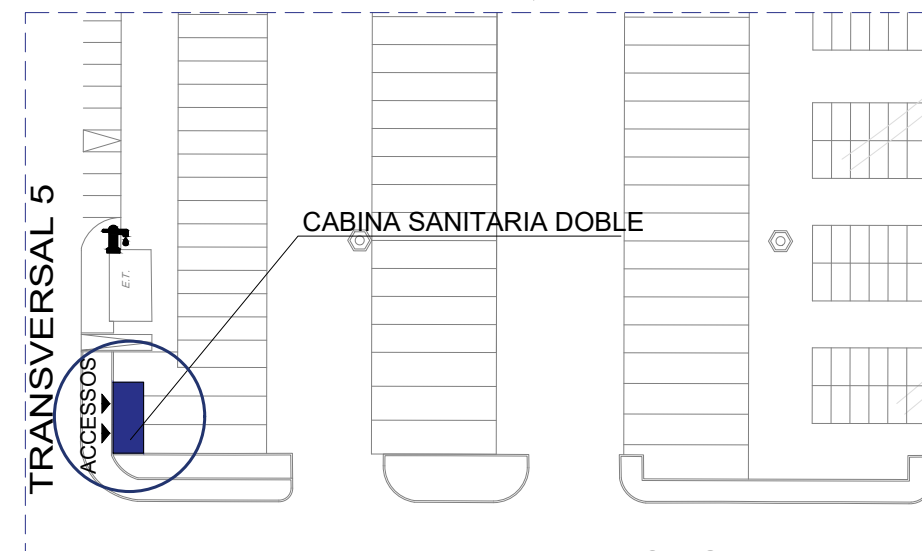

SITUACIÓ - APARCAMENT PRINCIPAL E: 1/2000

EMPLAÇAMENT E: 1/1000

SITUACIÓ - RECINTE MERCABARNA E: 1/10.000

CABINA SIMPLE

CABINA DOBLE

SITUACIÓ - APARCAMENT SECUNDARI E: 1/2000

EMPLAÇAMENT E: 1/1000

Codi:	
CAB_PRO_01	

TEMA:
BANYS AUTORENTABLES

PLÀNOL:
**SITUACIÓ I EMPLAÇAMENT
RECINTE MERCABARNA**

Realitzat per:	M. G.
Revisat per:	M. V.

Data:	16 Maig 2023
Escala:	A3-Indicades

Plànol N°	CAB_01
-----------	--------