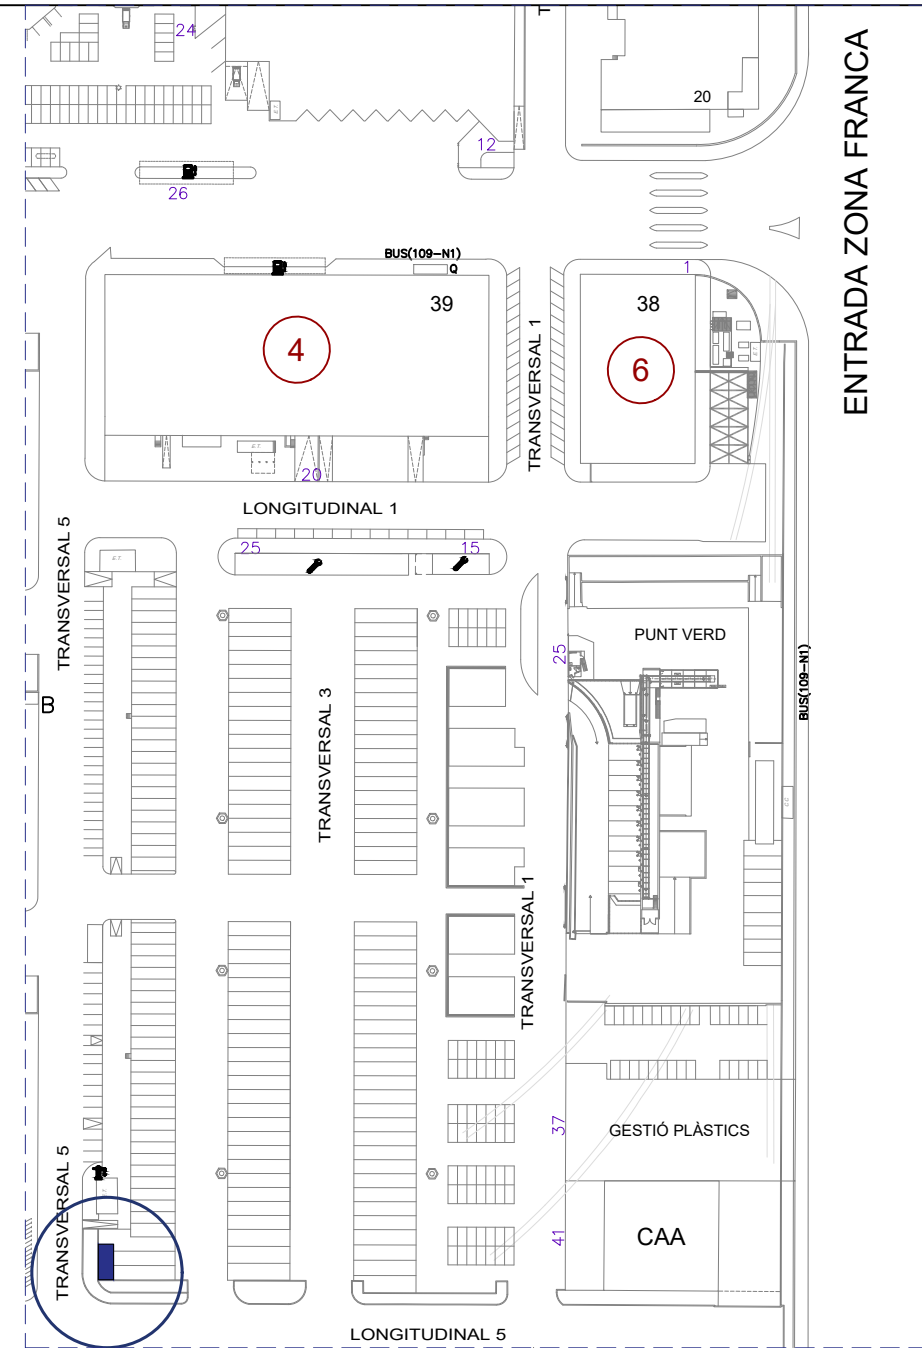

SITUACIÓ - APARCAMENT PRINCIPAL E: 1/2000

EMPLAÇAMENT E: 1/1000

SITUACIÓ - RECINTE MERCABARNA E: 1/10.000

CABINA SIMPLE

CABINA DOBLE

SITUACIÓ - APARCAMENT SECUNDARI E: 1/2000

EMPLAÇAMENT E: 1/1000

Codi:	
CAB_PRO_01	

TEMA:
BANYS AUTORENTABLES

PLÀNOL:
**SITUACIÓ I EMPLAÇAMENT
RECINTE MERCABARNA**

Realitzat per:	M. G.
Revisat per:	M. V.

Data:	16 Maig 2023
Escala:	A3-Indicades

Plànol N°	CAB_01
-----------	--------