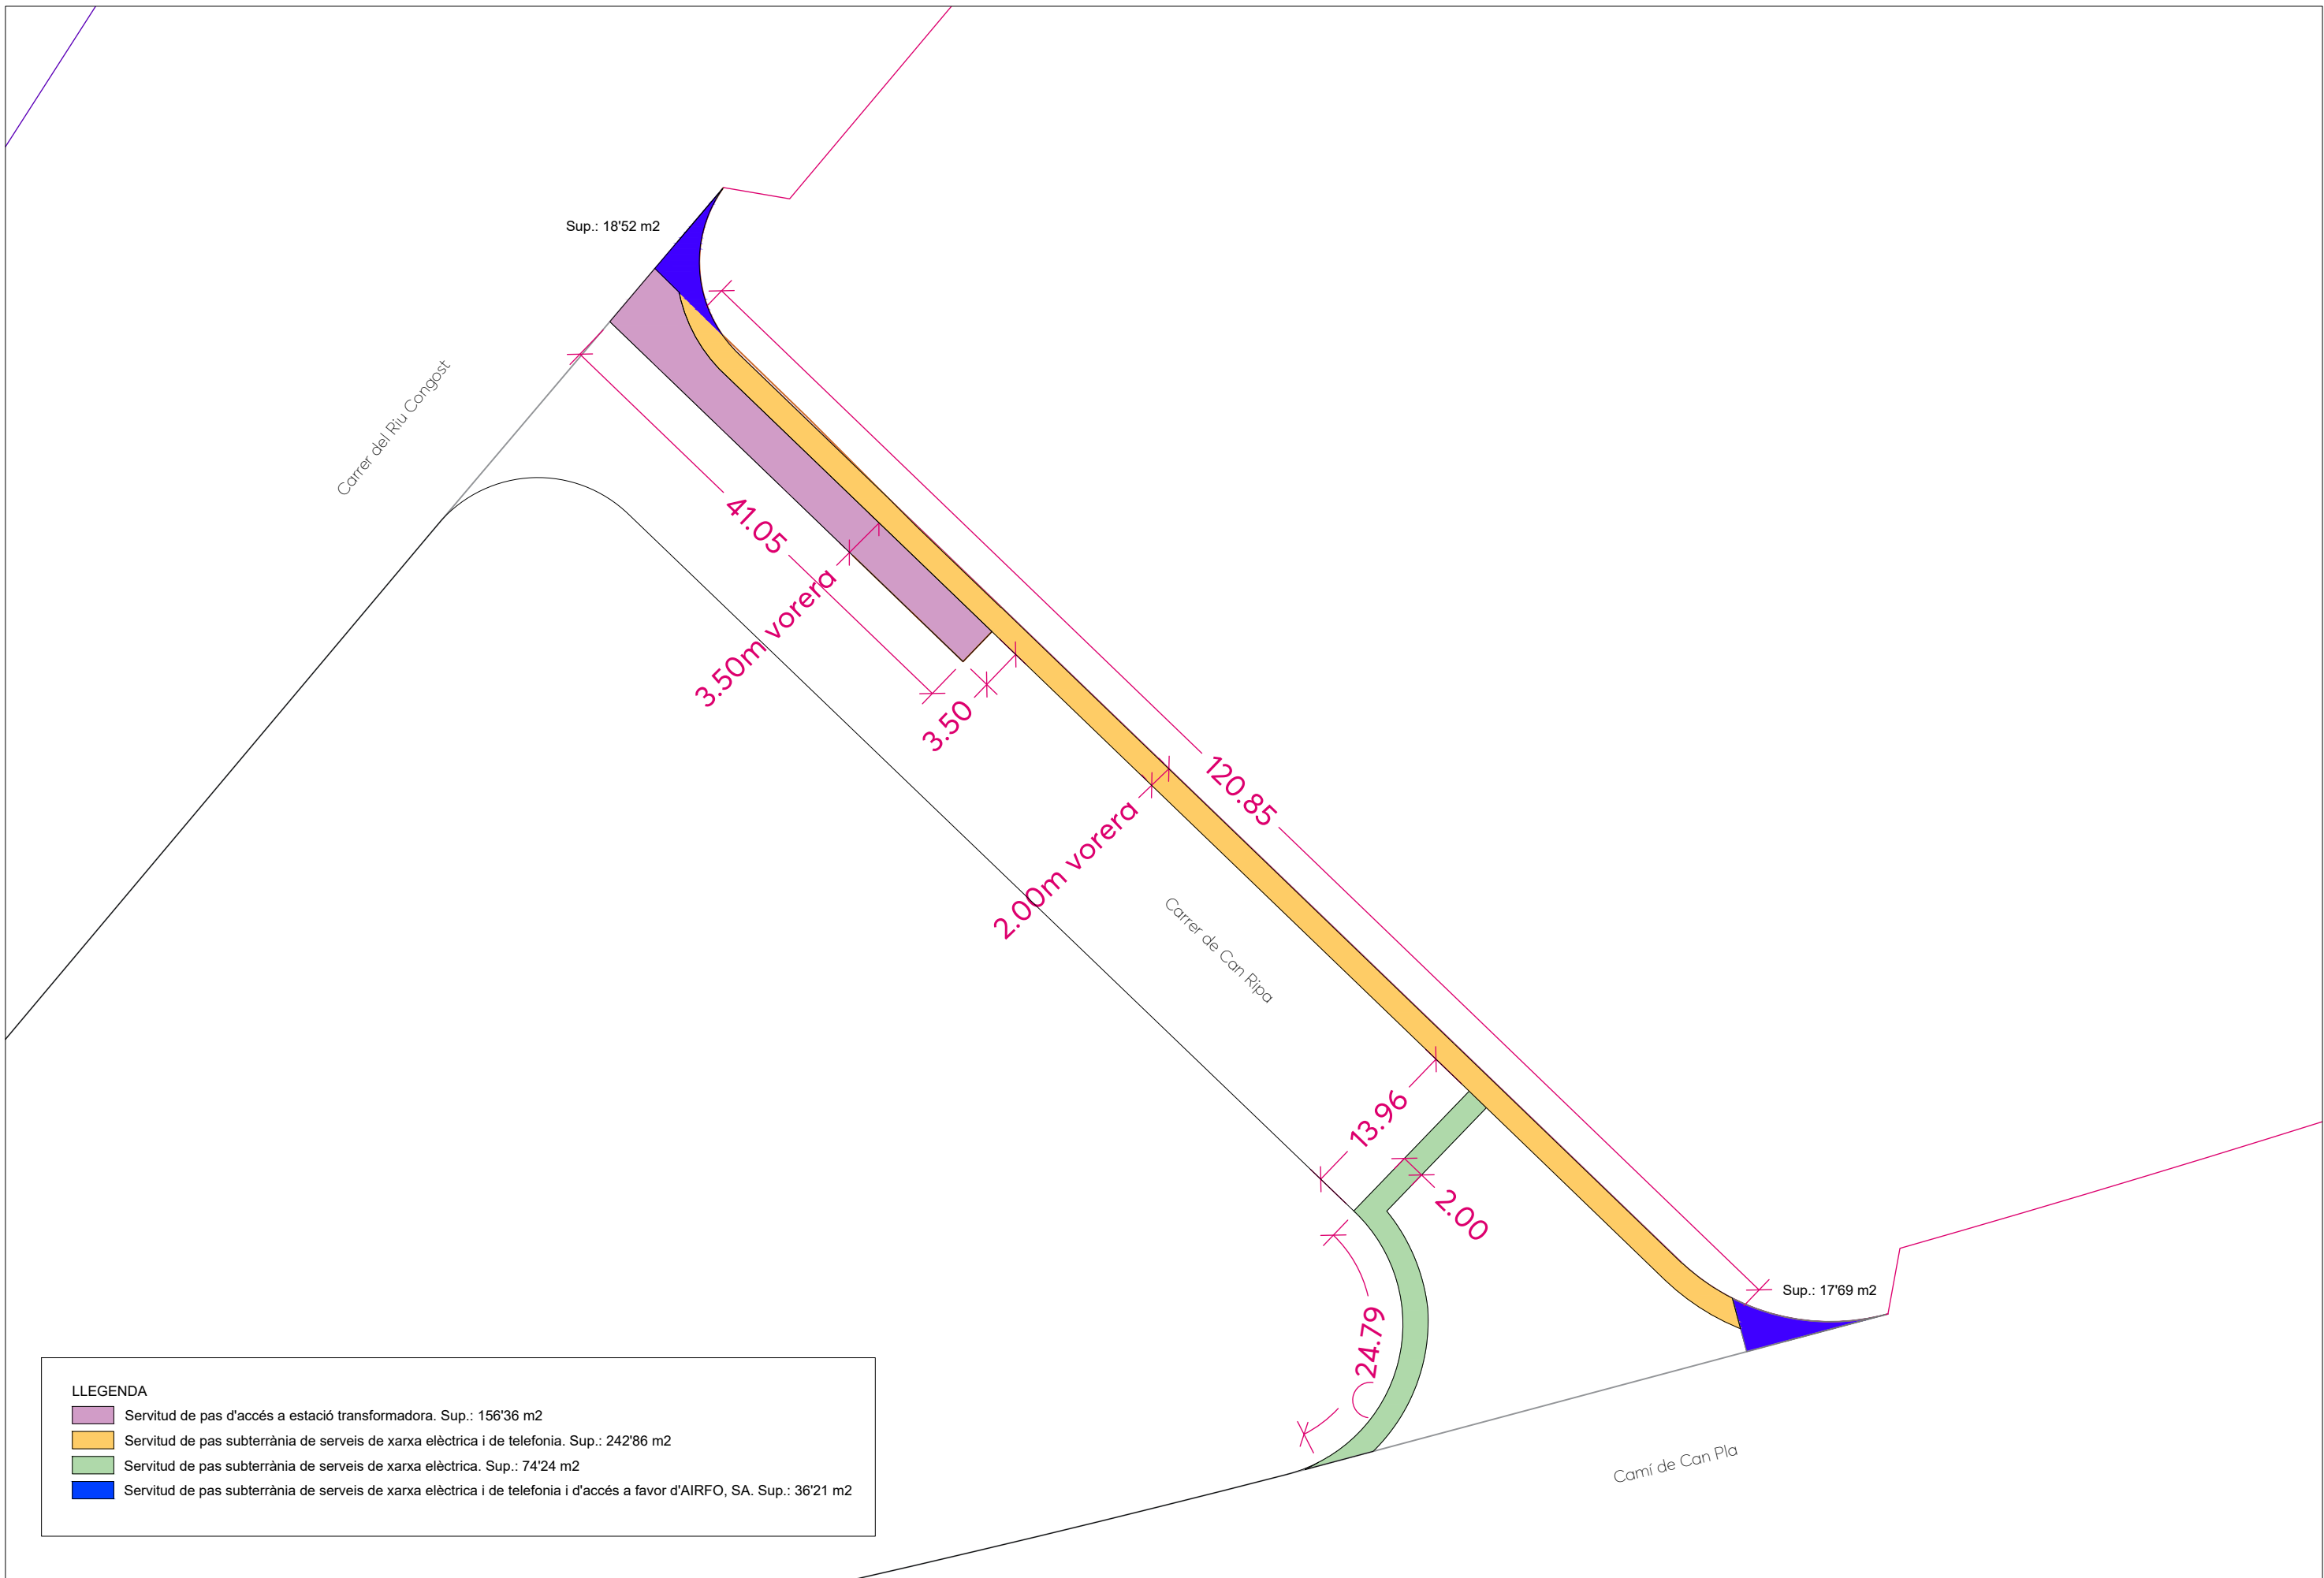

1/1000

1/1000

1/5000

Superfície:
Finca B - Clau 18c: 8.207'72 m²

LLEGENDA

	Servitud de pas d'accés a estació transformadora. Sup.: 156'36 m2
	Servitud de pas subterrània de serveis de xarxa elèctrica i de telefonia. Sup.: 242'86 m2
	Servitud de pas subterrània de serveis de xarxa elèctrica. Sup.: 74'24 m2
	Servitud de pas subterrània de serveis de xarxa elèctrica i de telefonia i d'accés a favor d'AIRFO, SA. Sup.: 36'21 m2