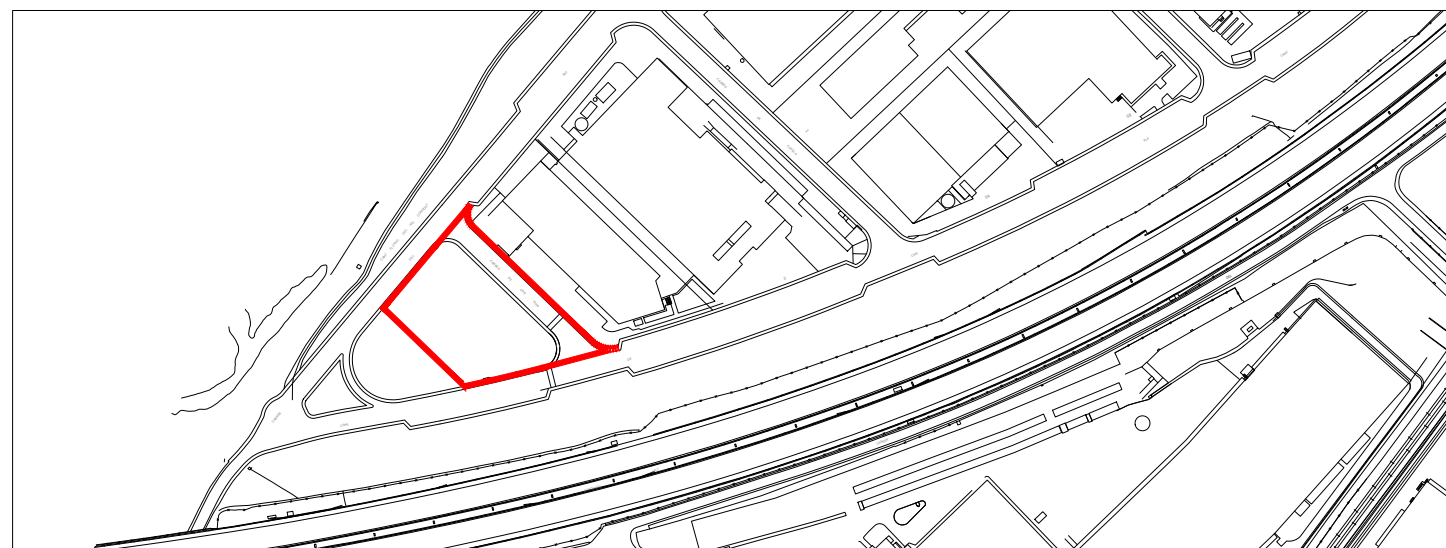

1/1000

1/1000

1/5000

Superfície:
Finca B - Clau 18c: 8.207'72 m²

LLEGENDA

	Servitud de pas d'accés a estació transformadora. Sup.: 156'36 m2
	Servitud de pas subterrània de serveis de xarxa elèctrica i de telefonia. Sup.: 242'86 m2
	Servitud de pas subterrània de serveis de xarxa elèctrica. Sup.: 74'24 m2
	Servitud de pas subterrània de serveis de xarxa elèctrica i de telefonia i d'accés a favor d'AIRFO, SA. Sup.: 36'21 m2