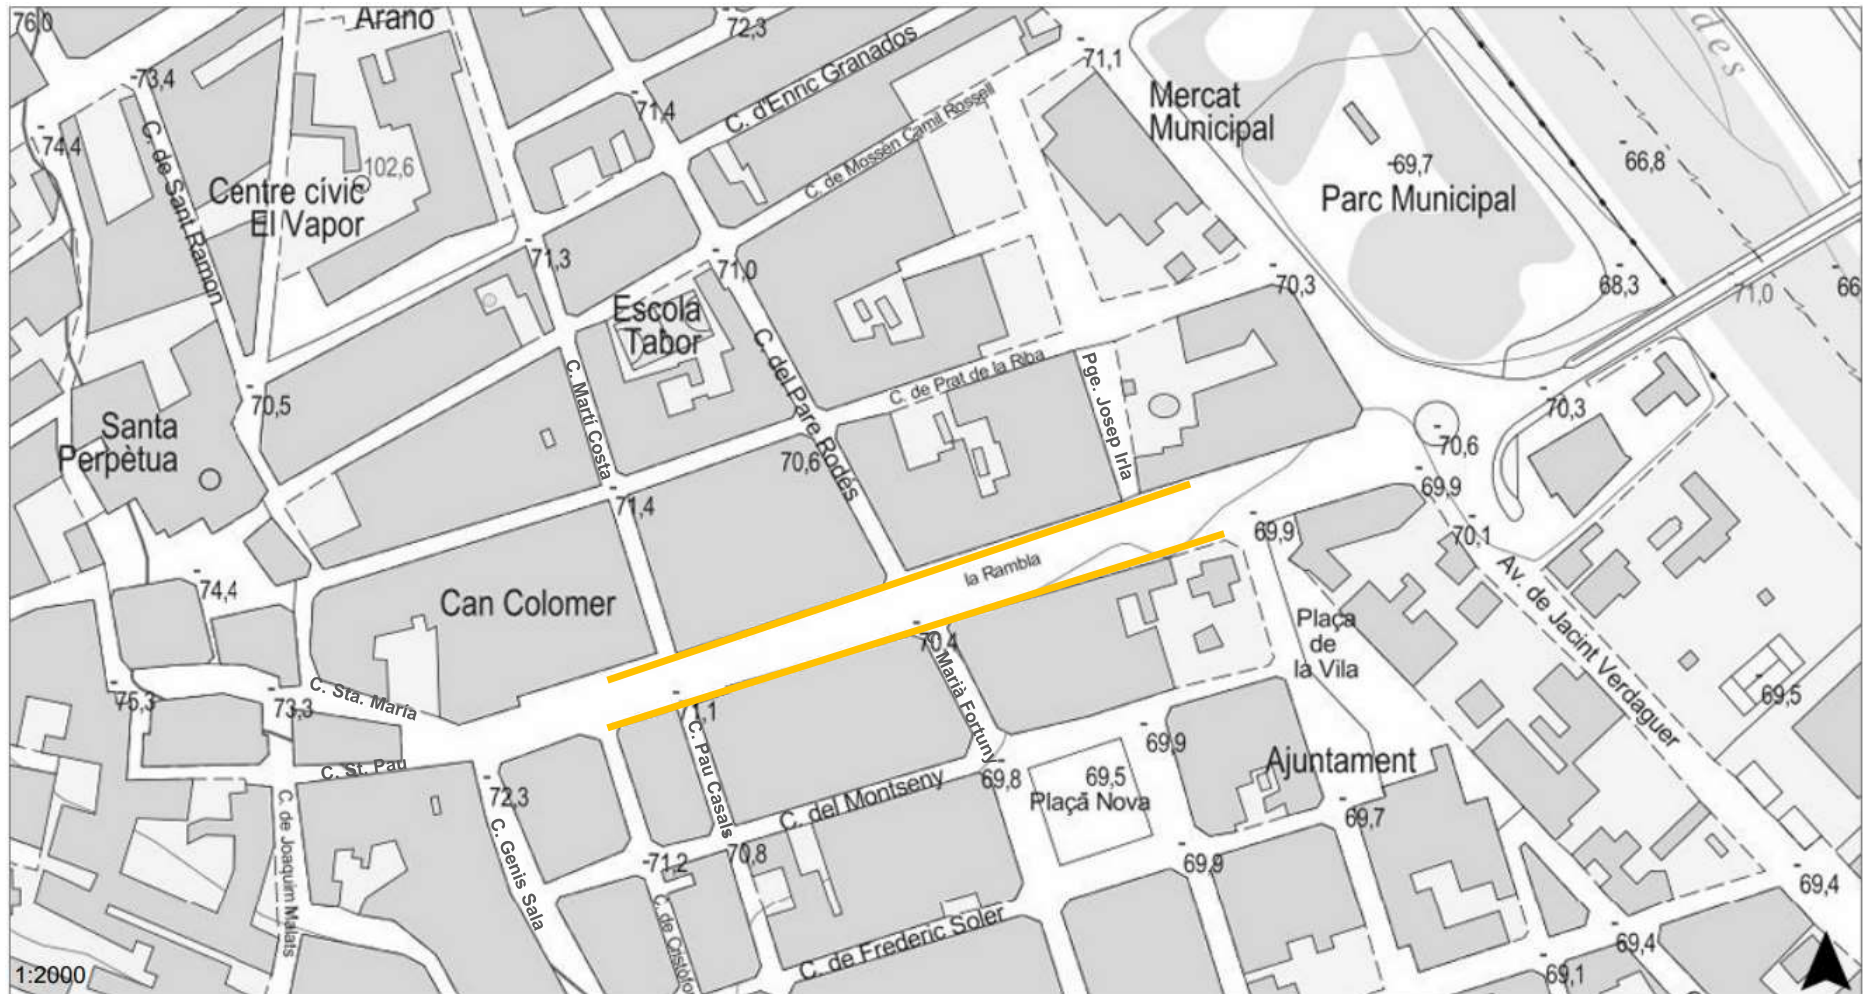

## TANQUES RECORREGUT DELS 3 TOMBS – ZONA RAMBLA

— Tanques plàstiques longitud total 360 m