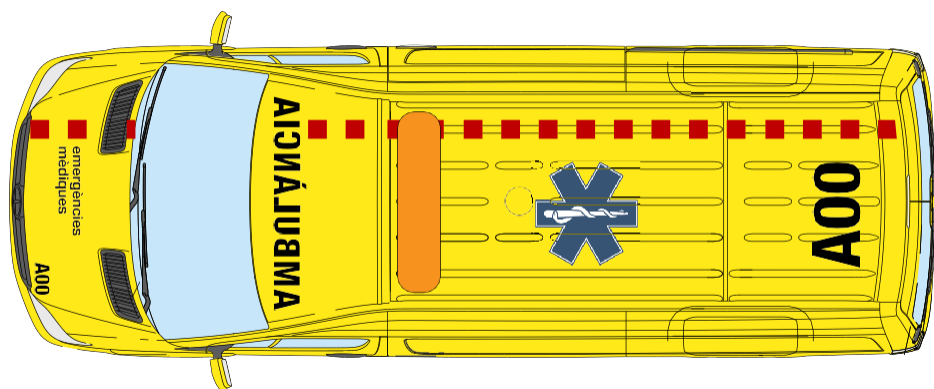

Ambulàncies

En aquest cas concret s'utilitza la marca secundària. Sempre hi ha de constar l'harmonització de la identificació pròpia amb la identificació bàsica i en aquest cas /Salut ja que es tracta d'una excepció.

Color del vehicle: RAL 1016 EuroYellow.

Lateral i frontal:

Senyal i composició tipogràfica:
Alçada del senyal: 95 mm.
Helvetica Light i Bold,
cos: 129/129 pt.
RAL 3001, 9005 i 9003.

Logotip emergències mèdiques:
Helvetica Bold,
cos: 264/264 pt.
RAL 3001 i 9005.

Identificador:
Helvetica Black Condensed,
cos: 365/365 pt.
RAL 9005.

Empresa adjudicatària:
Helvetica Medium Condensed,
cos: 103/103 pt.
RAL 9005.

Ambulància:
Helvetica Heavy Condensed,
cos: 560/560 i 650/650 pt.
Track: 50
RAL 9005 (vinil reflectant).

Logotip estrella de la vida:
Alçada: 500 mm.
RAL 5005 i 9003 (vinils reflectants).

Logotip 112:
Alçada: 375 mm.
RAL 9005 i 9003 (vinils reflectants).

Quadrats:
Alçada: 240 mm.
Alçada: 120 mm.
RAL 3001 (vinil reflectant).

Superior:

Logotip emergències mèdiques:
Helvetica Bold,
cos: 264/264 pt.
RAL 9005.

Identificador:
Helvetica Black Condensed,
cos: 365/365 pt i 1200/1200 pt.
RAL 9005 (vinil reflectant).

Ambulància:
Helvetica Heavy Condensed,
cos: 650/650 pt.
Track: 50
RAL 9005 (vinil reflectant).

Logotip estrella de la vida:
Alçada: 698 mm.
RAL 5005 i 9003 (vinils reflectants).

Quadrats:
Alçada: 120 mm.
RAL 3001 (vinil reflectant).

Posterior:

Senyal:
Alçada del senyal: 95 mm.
RAL 3001 i 9003.

Logotip emergències mèdiques:
Helvetica Bold,
cos: 264/264 pt.
RAL 9005.

Identificador:
Helvetica Black Condensed,
cos: 365/365 pt.
RAL 9005.

Ambulància:
Helvetica Heavy Condensed,
cos: 650/650 pt.
Track: 50
RAL 9005 (vinil reflectant).

Logotip estrella de la vida:
Alçada: 500 mm.
RAL 5005 i 9003 (vinils reflectants).

Logotip 112:
Alçada: 225 mm.
RAL 9005 i 9003 (vinils reflectants).

Quadrats:
Alçada: 240 mm.
RAL 3001 (vinil reflectant)