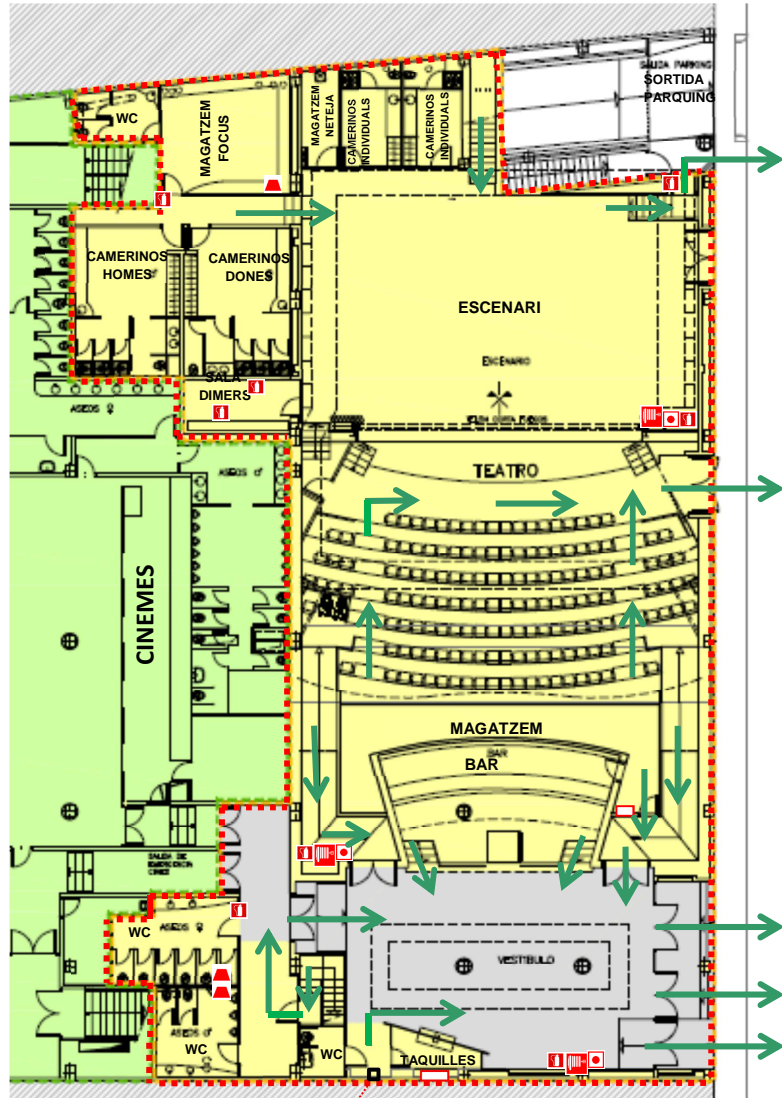

# TEATRE SAT

C. Neopàtria, 50-54  
Districte de Sant Andreu  
PLANTA BAIXA

CENTRALETA ALARMA  
D'INCENDIS

PASSEIG DE FABRA I PUIG