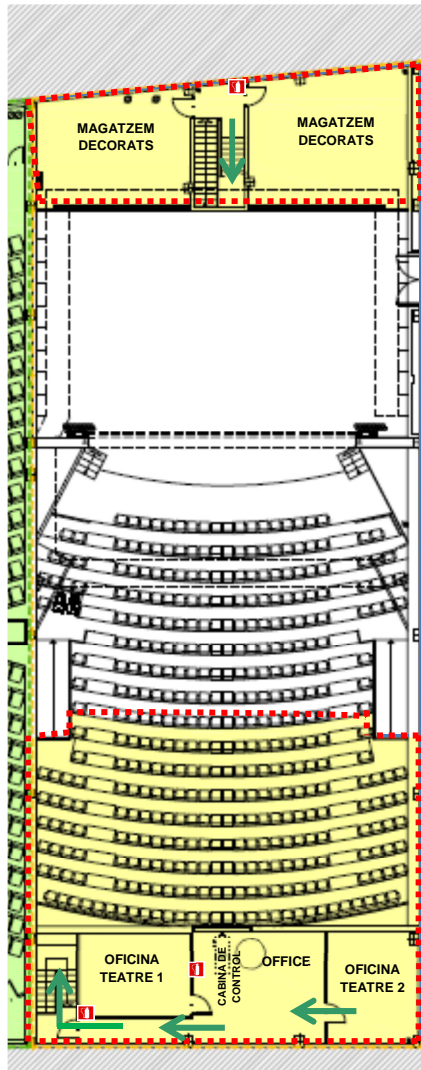

TEATRE SAT

C. Neopàtria, 50-54
Districte de Sant Andreu
PLANTA PRIMERA

CARRER DE NEOPÀTRIA

PASSEIG DE FABRA I PUIG

PLÀNOLS PLA D'EMERGÈNCIA	
	Enllumenat d'emergència
	Senyalització d'evacuació
	Extintors d'incendis manuals
	Pulsadors d'alarma
	Boques d'incendi equipades (B.I.E.'s)
	Sistema fix d'extinció
	Avisador d'alarma
	Manca senyalització o mitjà protecció
	Punt de Trobada

QE: Quadres elèctrics