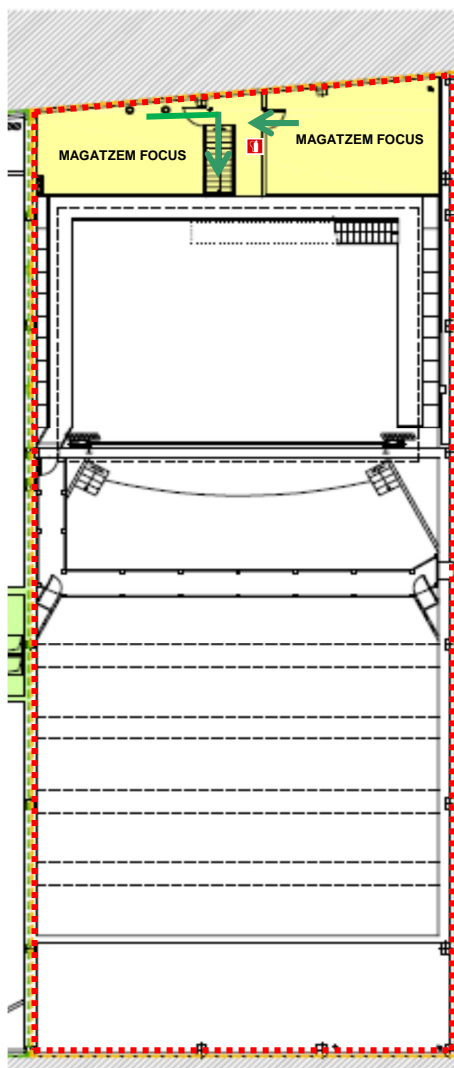

TEATRE SAT

C. Neopàtria, 50-54

Districte de Sant Andreu

PLANTA ALTELL

CARRER DE NEOPÀTRIA

PASSEIG DE FABRA I PUIG

PLÀNOLS PLA D'EMERGÈNCIA

- Enllumenat d'emergència
- Senyalització d'evacuació
- Extintors d'incendis manuals
- Polsadors d'alarma
- Boques d'incendi equipades (B.I.E's)
- Sistema fix d'extinció
- Avisador d'alarma
- Manca senyalització o mitjà protecció
- Punt de Trobada

QE: Quadres elèctrics