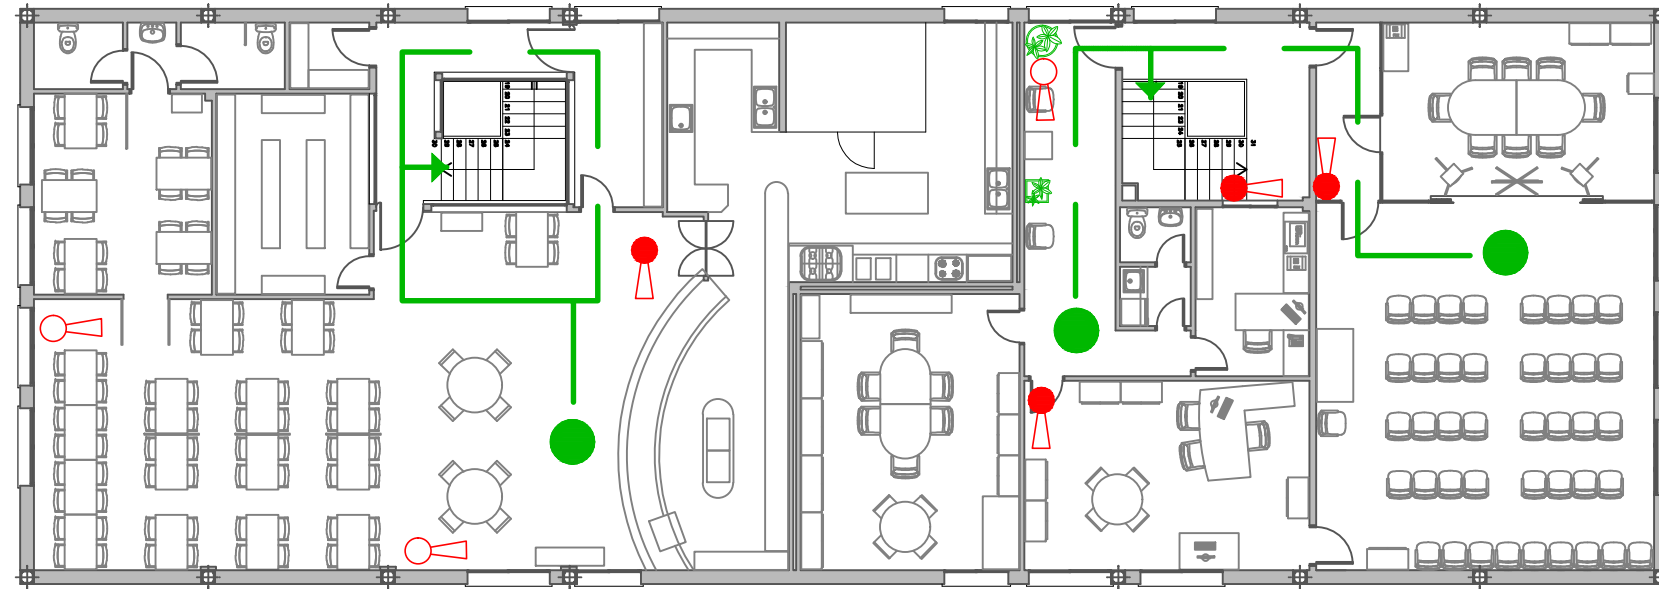

PLANTA PRIMERA